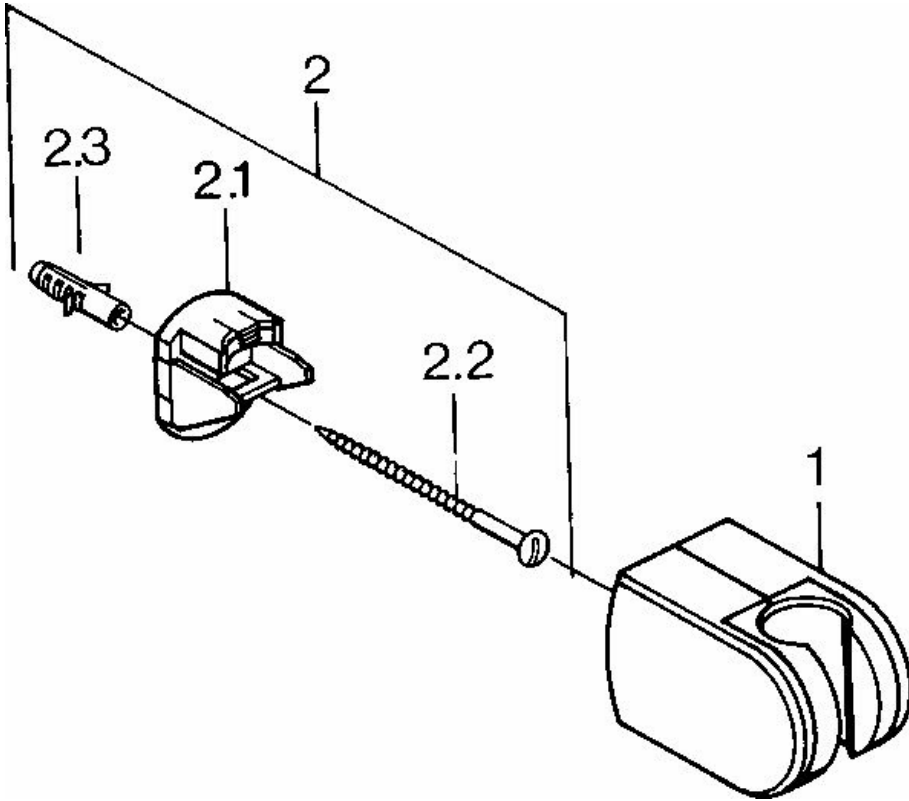

EAN: 4015474672239
static.hansa.com/04430100

- Badezimmer
- Zubehör
- Wandmontage
- Chrom
- Brausehalter

Technische Daten

Technische Eigenschaften

Werkstoff

Verbundwerkstoff

Ersatzteile

SP04430100

	Name	Art.-Nr.
2	Befestigungssatz, (-2015) Ausgelaufen	59911299