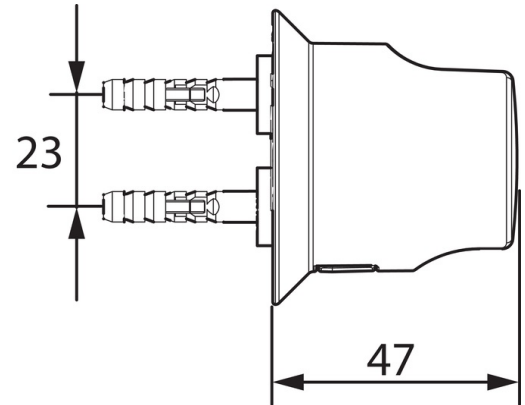

EAN: 4015474672239
static.hansa.com/04430100

- Badezimmer
- Zubehör
- Wandmontage
- Chrom
- Brausehalter

Technische Daten

Technische Eigenschaften

Werkstoff

Verbundwerkstoff

Ersatzteile

SP04430100

	Name	Art.-Nr.
2	Befestigungssatz, (-2015) Ausgelaufen	59911299