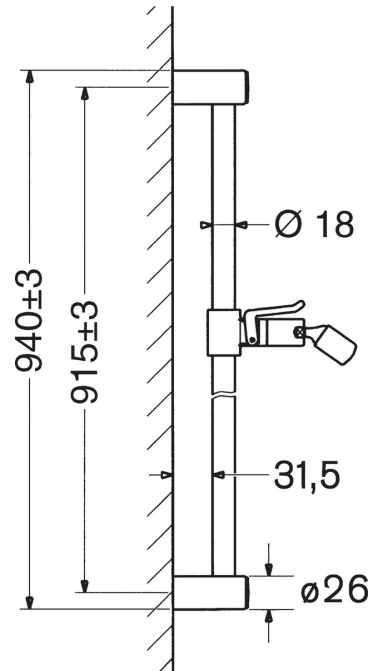

EAN: 4015474031470  
[static.hansa.com/04480100](http://static.hansa.com/04480100)

- Gesundheit & Pflege, Zubehör
- Wandmontage
- Chrom
- Verstellbare Brausestangehalterung, Schwenkbares Kugelgelenk
- Kürzbar
- Ganzmetall-Wandstange

### Technische Eigenschaften

Durchmesser	<b>18 mm</b>
Länge / Höhe	<b>915 mm</b>
Werkstoff	<b>Messing</b>

### SP04480100

	Name	Art.-Nr.
2	Halter	59912221
2.1	Halter	59912222
2.2	Abdeckung	59912223
3	Schieber	59912224