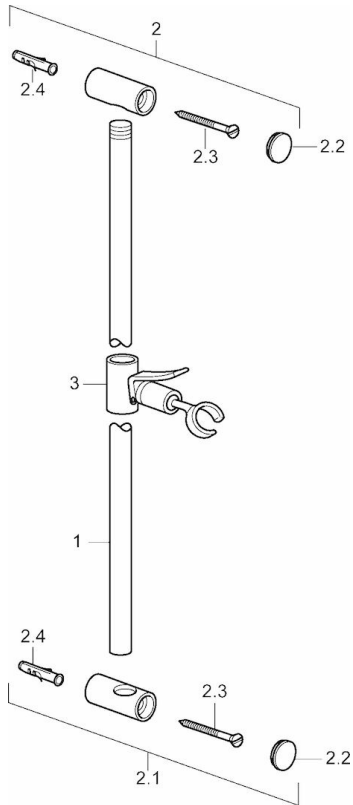

EAN: 4015474031470  
[static.hansa.com/04480100](http://static.hansa.com/04480100)

- Gesundheit & Pflege, Zubehör
- Wandmontage
- Chrom
- Verstellbare Brausestangehalterung, Schwenkbares Kugelgelenk
- Kürzbar
- Ganzmetall-Wandstange

### Technische Eigenschaften

Durchmesser	<b>18 mm</b>
Länge / Höhe	<b>915 mm</b>
Werkstoff	<b>Messing</b>

### SP04480100

	Name	Art.-Nr.
2	Halter	59912221
2.1	Halter	59912222
2.2	Abdeckung	59912223
3	Schieber	59912224