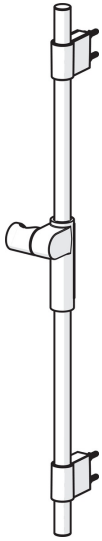

EAN: 4057304008672  
[static.hansa.com/04780200](https://static.hansa.com/04780200)

- Dusche
- Wandmontage
- Chrom
- Brausestange, Variable Montagemöglichkeit, Verstellbare Brausestangehalterung
- Befestigungsset
- Kürzbar

### Technische Eigenschaften

Durchmesser	22 mm
Länge / Höhe	720 mm

### SP64860120

---

	<b>Name</b>	<b>Art.-Nr.</b>
01	Schieber	59914252
02	Wandhalter	59914253