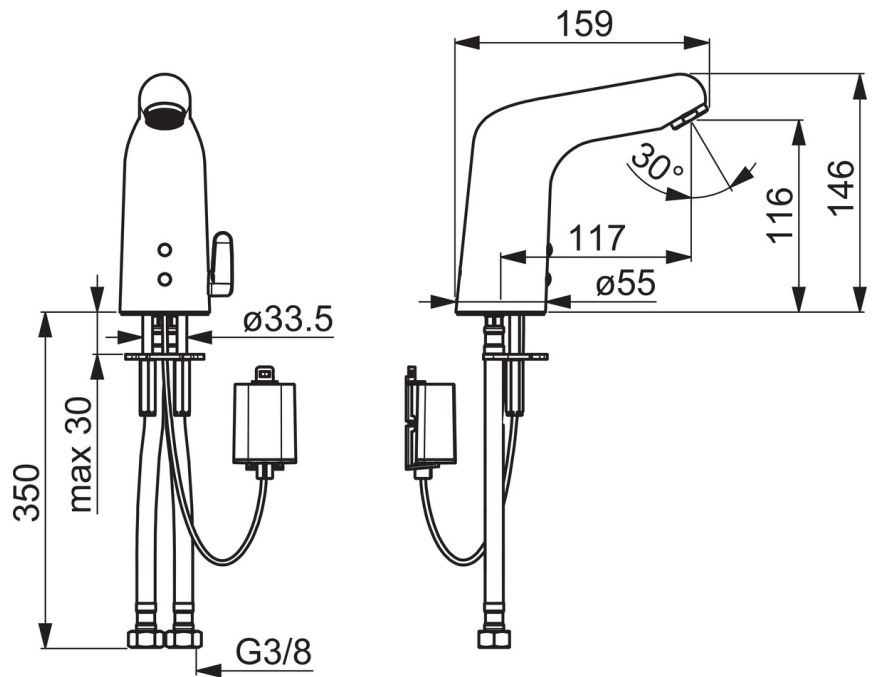

Ersatzteile

SP05672119

Name	Art.-Nr.
01 Luftsprudler, M24x1 STD HC, 6 l/min Laminar	59914068
02 Sensor, 6/9/12 V Bluetooth	59914567
03 Magnetventil	59914091
04 Membrane für Magnetventil	1006500V
04 Stützring Membrane Ausgelaufen	59914090
05 Temperatureinstellsatz, lead-free	59914733
06 Befestigungssatz	59914132
07 Batteriegehäuse inkl. Batterie	59914154
08 Batterie, 2CR5 6 V	59911670
09 RV-Patrone	59914569
10 Schmutzfangsiebe	59914085
11 Temperatur-Wählgriff	59914568
12 Begrenzer	59914106