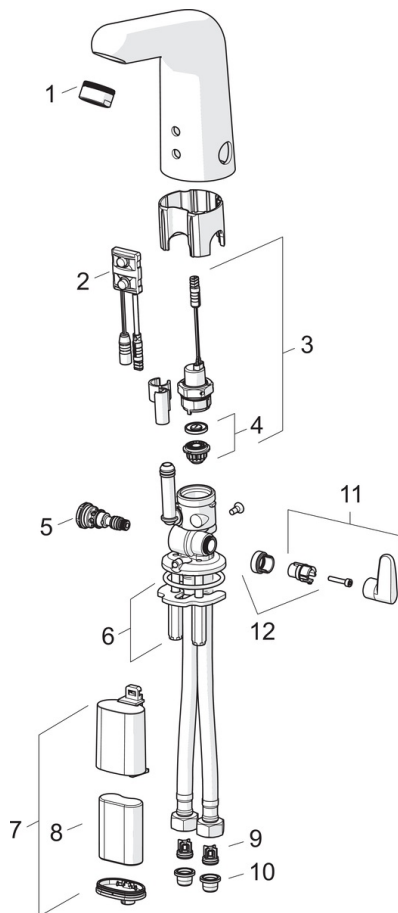

Ersatzteile

SP05672119

Name	Art.-Nr.
01 Luftsprudler, M24x1 STD HC, 6 l/min Laminar	59914068
02 Sensor, 6/9/12 V Bluetooth	59914567
03 Magnetventil	59914091
04 Membrane für Magnetventil	1006500V
04 Stützring Membrane Ausgelaufen	59914090
05 Temperatureinstellsatz, lead-free	59914733
06 Befestigungssatz	59914132
07 Batteriegehäuse inkl. Batterie	59914154
08 Batterie, 2CR5 6 V	59911670
09 RV-Patrone	59914569
10 Schmutzfangsiebe	59914085
11 Temperatur-Wählgriff	59914568
12 Begrenzer	59914106