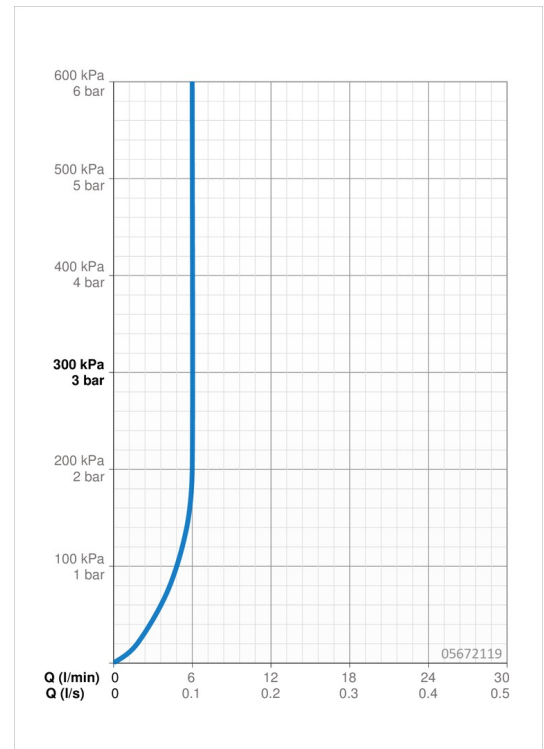

Zulassungen und Deklarationen

ABP **P-IX 29469/10**
UN38.3 **UN38-3 Maxell 2CR5**