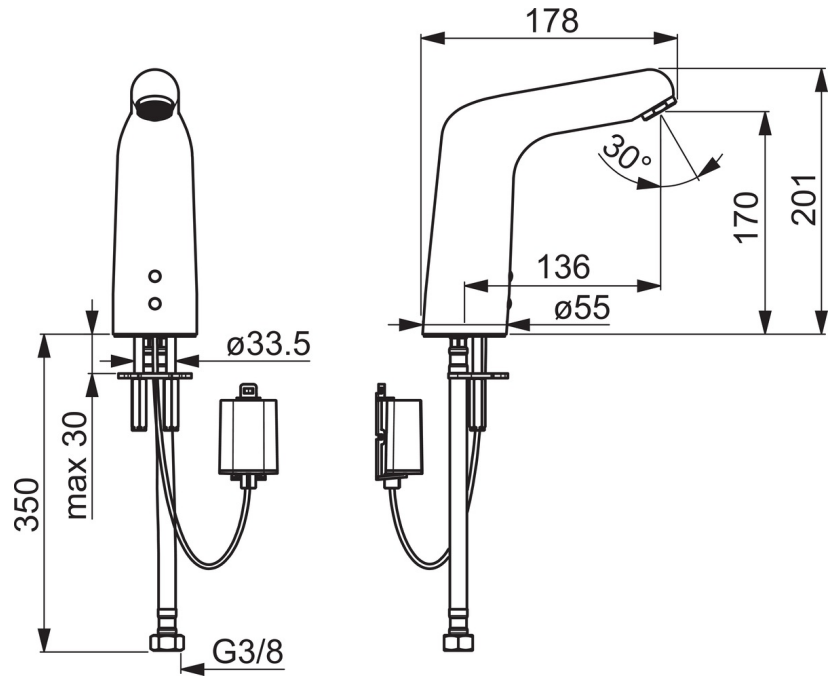

Technische Daten

Durchflusseigenschaften

Durchfluss bei 3 bar (mit Durchflussregler) **6.0 l/min**

Technische Eigenschaften

DN-Größe (Nennmaß) **DN15**
 Warmwasserversorgung **max. +70°C**
 Arbeitsdruck **1-10 bar**
 Anschlussgröße **G3/8**
 Projection **136 mm**
 Sicherungseinrichtung (EN1717) **AA**
 Werkstoff **Messing**

Vorschriften

EU Directive **C E 2014/53/EU, 2011/65/EU**
 EN Standard **EN 15091**
 Geräuschklasse **I (ISO 3822)**
 Schutzklasse **IP 55**

Zulassungen und Deklarationen

ABP **P-IX 29469/IO**
 UN38.3 **UN38-3 Maxell 2CR5**

Ersatzteile

SP05682019

	Name	Art.-Nr.
01	Luftsprudler, M24x1 STD HC, 6 l/min Laminar	59914068
02	Sensor, 6/9/12 V Bluetooth	59914567
03	Magnetventil	59914091
04	Membrane für Magnetventil	1006500V
04	Stützring Membrane Ausgelaufen	59914090
05	Temperatureinstellsatz	59914089
06	Befestigungssatz	59914132
07	Batteriegehäuse inkl. Batterie	59914154
08	Batterie, 2CR5 6 V	59911670
09	RV-Patrone	59914569
10	Schmutzfangsiebe	59914085