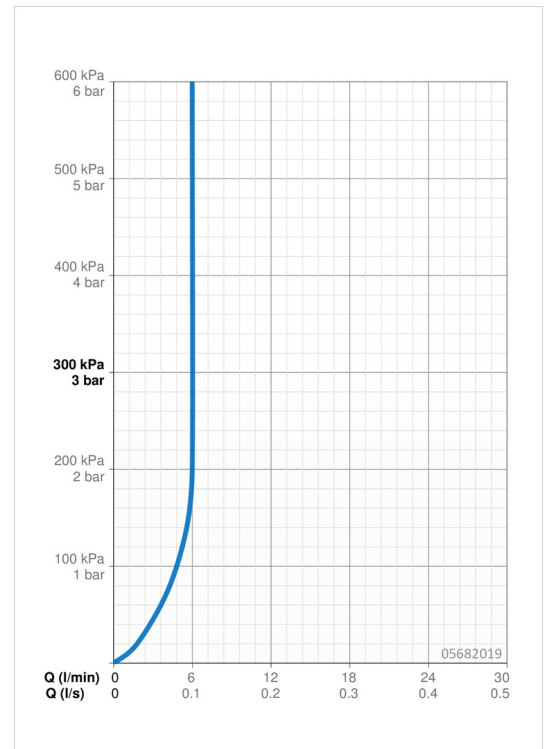

Zulassungen und Deklarationen

ABP **P-IX 29469/IO**
UN38.3 **UN38-3 Maxell 2CR5**