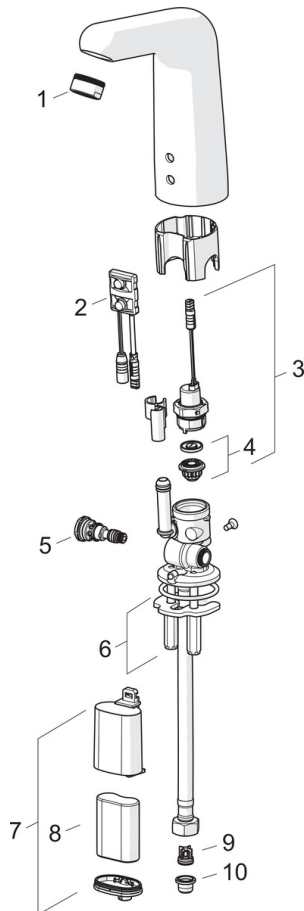

Technische Daten

Durchflusseigenschaften

Durchfluss bei 3 bar (mit Durchflussregler) **6.0 l/min**

Technische Eigenschaften

DN-Größe (Nennmaß) **DN15**
 Warmwasserversorgung **max. +70°C**
 Arbeitsdruck **1-10 bar**
 Anschlussgröße **G3/8**
 Projection **136 mm**
 Sicherungseinrichtung (EN1717) **AA**
 Werkstoff **Messing**

Ersatzteile

SP05682019

	Name	Art.-Nr.
01	Luftsprudler, M24x1 STD HC, 6 l/min Laminar	59914068
02	Sensor, 6/9/12 V Bluetooth	59914567
03	Magnetventil	59914091
04	Membrane für Magnetventil	1006500V
04	Stützring Membrane Ausgelaufen	59914090
05	Temperatureinstellsatz	59914089
06	Befestigungssatz	59914132
07	Batteriegehäuse inkl. Batterie	59914154
08	Batterie, 2CR5 6 V	59911670
09	RV-Patrone	59914569
10	Schmutzfangsiebe	59914085