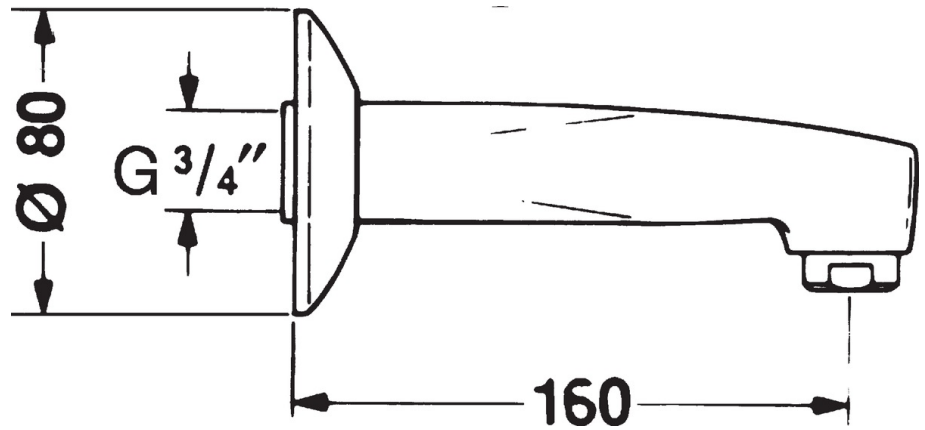

EAN: 4015474520226
static.hansa.com/059821000050

- Wanne & Dusche
- Zubehör
- Wandmontage
- Chrom
- Feststehender Auslauf, gegossen
- CASCADE® Strahlregler
- Rosette rund
- Wanneneinlauf

Technische Daten

Technische Eigenschaften

DN-Größe (Nennmaß)	DN20
Anschlussgröße	G3/4
Projection	160 mm
Werkstoff	Messing

Ersatzteile

SP059821000050

	Name	Art.-Nr.
N.I.	Rosette	59902008
N.I.	Luftsprudler, M28x1 C	59902088