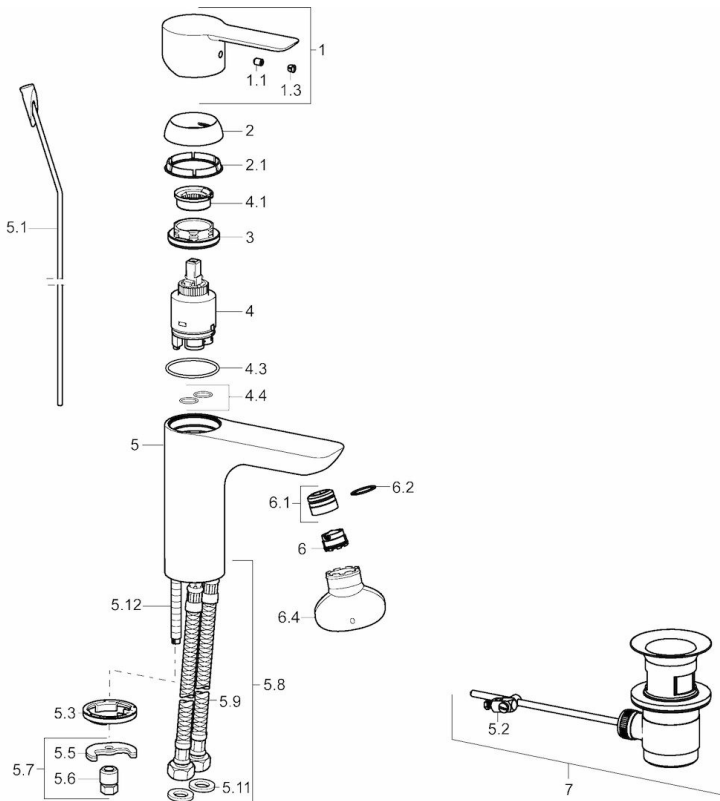

EAN: 4015474248595
static.hansa.com/06072203

- Waschtisch
- Einhebelmischer
- Standmontage
- Chrom
- Feststehender Auslauf
- PCA® konstante Durchflussleistung unabhängig vom Fließdruck, CACHÉ® Strahlregler, ohne Mundstück direkt in den Armaturenauslauf geschraubt
- Hebel mit W+K-Kennzeichnung, Einhandbedienhebel/Griff
- Ablaufgarnitur mit Zugstange
- Temperaturbegrenzer, Heißwassersperre einstellbar (im Lieferumfang enthalten)
- ø 3.5 classic Steuerpatrone mit keramischen Dichtscheiben zur Wassermengen- und Temperatureinstellung
- Anschluss über flexible Druckschläuche
- Armaturenkörper aus entzinkungsbeständigem Messing (DZR), Rapid-Montagesystem

Vorschriften

EN Standard **EN 817**
 Geräuschklasse **I (ISO 3822)**

Zulassungen und Deklarationen

DVGW **NW-6506CN0315**
 ABP **PA-IX 38219/IO**

Ersatzteile

SP06092203

	Name	Art.-Nr.
1	Hebel	59913650
1.1	Schraube, M5x8, SW2.5	59904755
1.3	Dekorkappe Grau	59912112
2	Abdeckkappe, 33x3 mm	59912504
2.1	Dichtung, 45x35.5x5.4	59913651
3	Gegenmutter, M40x1, SW30	59913210
4	Kartusche, 3.5 Classic	59913075
4	Kartusche, 3.5 Eco	59912324
4.1	Temperaturanschlag	59912325
4.3	O-Ring, d 28.24x2.62	59912590
4.4	O-Ring, d 10.10x1.60	59905072
5.1	Zugstange mit Knopf	59913652
5.2	Gelenkstück	59904624
5.3	Bodendichtung	59914591
5.5	Befestigungsplatte	59904765
5.6	Schraube, M8x1, SW13	59904766
5.7	Befestigungssatz	59910749
5.8	Anschlußschlauch, L=430, G3/8-M10x1 RH	59913213
5.9	Anschlußschlauch, L=430, G3/8-M10x1	59912515
5.10	O-Ring, d 7.65x1.78	59902337
5.11	Dichtung, 9.5x14.4x2	59912551
5.12	Befestigungsschraube, M8x1, L=140	59912474
6	Luftsprudler, M18.5x1, TJ	59913366
6.1	Montagering für Luftsprudler	59913654
6.4	Schlüssel für Luftsprudler, M18.5	59913367
7	Ablaufgarnitur	59911441
N.I.	Schlüssel, SW30/34	59912108