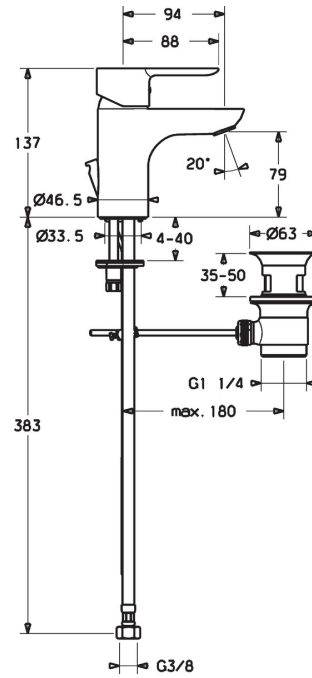

Ersatzteile

SP06092203

	Name	Art.-Nr.
1	Hebel	59913650
1.1	Schraube, M5x8, SW2.5	59904755
1.3	Dekorkappe Grau	59912112
2	Abdeckkappe, 33x3 mm	59912504
2.1	Dichtung, 45x35.5x5.4	59913651
3	Gegenmutter, M40x1, SW30	59913210
4	Kartusche, 3.5 Classic	59913075
4	Kartusche, 3.5 Eco	59912324
4.1	Temperaturanschlag	59912325
4.3	O-Ring, d 28.24x2.62	59912590
4.4	O-Ring, d 10.10x1.60	59905072
5.1	Zugstange mit Knopf	59913652
5.2	Gelenkstück	59904624
5.3	Bodendichtung	59914591
5.5	Befestigungsplatte	59904765
5.6	Schraube, M8x1, SW13	59904766
5.7	Befestigungssatz	59910749
5.8	Anschlußschlauch, L=430, G3/8-M10x1 RH	59913213
5.9	Anschlußschlauch, L=430, G3/8-M10x1	59912515
5.10	O-Ring, d 7.65x1.78	59902337
5.11	Dichtung, 9.5x14.4x2	59912551
5.12	Befestigungsschraube, M8x1, L=140	59912474
6	Luftsprudler, M18.5x1, TJ	59913366
6.1	Montagering für Luftsprudler	59913654
6.4	Schlüssel für Luftsprudler, M18.5	59913367
7	Ablaufgarnitur	59911441
N.I.	Schlüssel, SW30/34	59912108