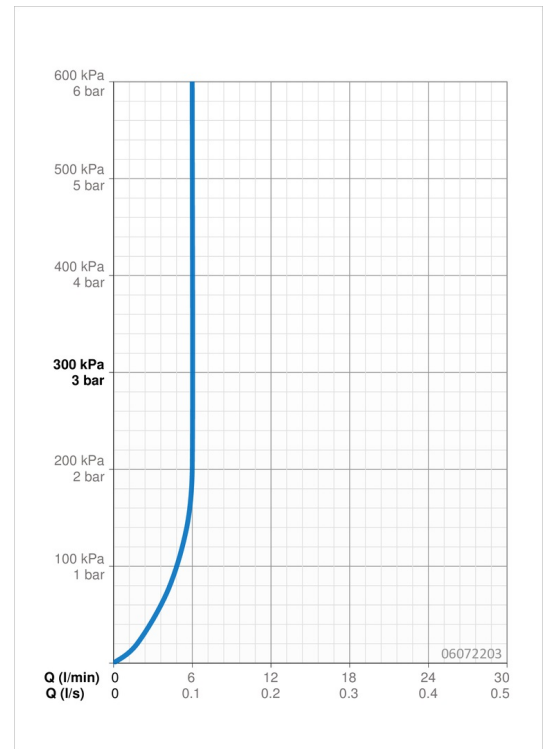

EAN: 4015474248595
static.hansa.com/06072203

- Waschtisch
- Einhebelmischer
- Standmontage
- Chrom
- Feststehender Auslauf
- PCA® konstante Durchflussleistung unabhängig vom Fließdruck, CACHÉ® Strahlregler, ohne Mundstück direkt in den Armaturenauslauf geschraubt
- Hebel mit W+K-Kennzeichnung, Einhandbedienhebel/Griff
- Ablaufgarnitur mit Zugstange
- Temperaturbegrenzer, Heißwassersperre einstellbar (im Lieferumfang enthalten)
- ø 3.5 classic Steuerpatrone mit keramischen Dichtscheiben zur Wassermengen- und Temperatureinstellung
- Anschluss über flexible Druckschläuche
- Armaturenkörper aus entzinkungsbeständigem Messing (DZR), Rapid-Montagesystem

Technische Daten

Durchflusseigenschaften

Durchfluss bei 3 bar (mit Durchflussregler) **6.0 l/min**

Technische Eigenschaften

DN-Größe (Nennmaß) **DN15**
Warmwasserversorgung **max. +70°C**
Arbeitsdruck **1-10 bar**
Anschlussgröße **G3/8**
Projection **94 mm**
Sicherungseinrichtung (EN1717) **AA**
Werkstoff **Messing**

Vorschriften

EN Standard **EN 817**
Geräuschklasse **I (ISO 3822)**

Zulassungen und Deklarationen

DVGW **NW-6506CN0315**
ABP **PA-IX 38219/IO**