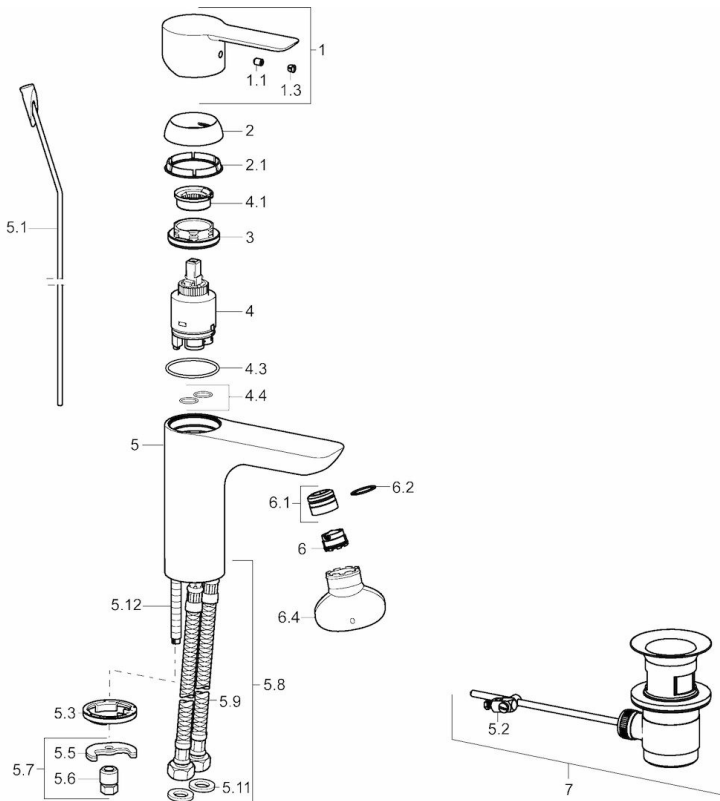

EAN: 4015474248069
static.hansa.com/06092203

- Waschtisch
- Einhebelmischer
- Standmontage
- Chrom
- Feststehender Auslauf
- PCA® konstante Durchflussleistung unabhängig vom Fließdruck, CACHÉ® Strahlregler, ohne Mundstück direkt in den Armaturenauslauf geschraubt
- Hebel mit W+K-Kennzeichnung, Einhandbedienhebel/Griff
- Ablaufgarnitur mit Zugstange
- Temperaturbegrenzer, Heißwassersperre einstellbar (im Lieferumfang enthalten)
- ø 3.5 classic Steuerpatrone mit keramischen Dichtscheiben zur Wassermengen- und Temperatureinstellung
- Anschluss über flexible Druckschläuche
- Armaturenkörper aus entzinkungsbeständigem Messing (DZR), Rapid-Montagesystem

Vorschriften

EN Standard **EN 817**
 Geräuschklasse **I (ISO 3822)**

Zulassungen und Deklarationen

DVGW **NW-6506CN0315**

Ersatzteile

SP06092203

	Name	Art.-Nr.
1	Hebel	59913650
1.1	Schraube, M5x8, SW2.5	59904755
1.3	Dekorkappe Grau	59912112
2	Abdeckkappe, 33x3 mm	59912504
2.1	Dichtung, 45x35.5x5.4	59913651
3	Gegenmutter, M40x1, SW30	59913210
4	Kartusche, 3.5 Classic	59913075
4	Kartusche, 3.5 Eco	59912324
4.1	Temperaturanschlag	59912325
4.3	O-Ring, d 28.24x2.62	59912590
4.4	O-Ring, d 10.10x1.60	59905072
5.1	Zugstange mit Knopf	59913652
5.2	Gelenkstück	59904624
5.3	Bodendichtung	59914591
5.5	Befestigungsplatte	59904765
5.6	Schraube, M8x1, SW13	59904766
5.7	Befestigungssatz	59910749
5.8	Anschlußschlauch, L=430, G3/8-M10x1 RH	59913213
5.9	Anschlußschlauch, L=430, G3/8-M10x1	59912515
5.10	O-Ring, d 7.65x1.78	59902337
5.11	Dichtung, 9.5x14.4x2	59912551
5.12	Befestigungsschraube, M8x1, L=140	59912474
6	Luftsprudler, M18.5x1, T1	59913366
6.1	Montagering für Luftsprudler	59913654
6.4	Schlüssel für Luftsprudler, M18.5	59913367
7	Ablaufgarnitur	59911441
N.I.	Schlüssel, SW30/34	59912108