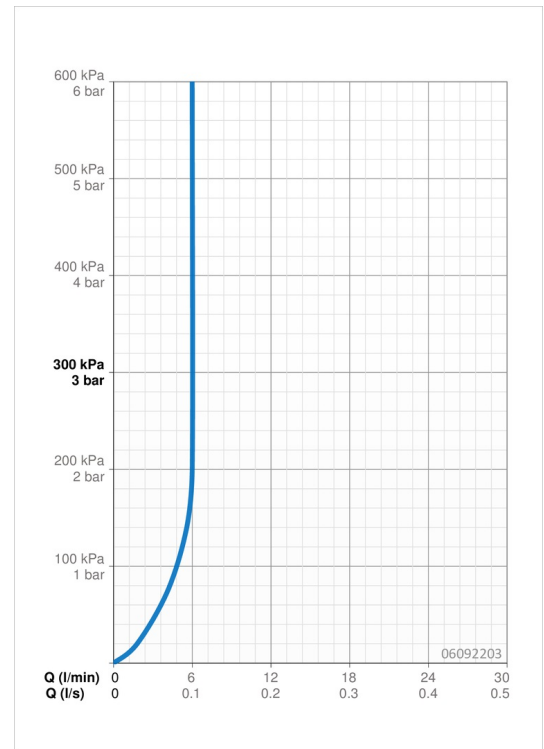

Zulassungen und Deklarationen

DVGW **NW-6506CN0315**