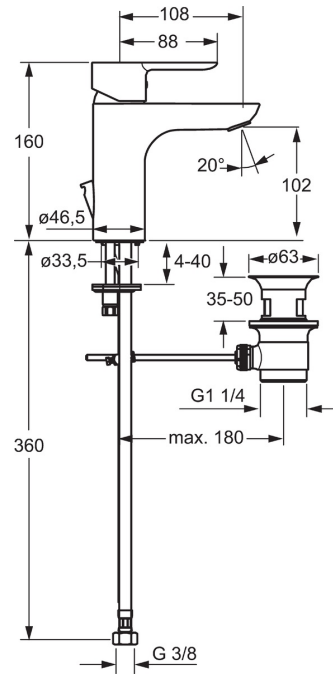

Technische Daten

Durchflusseigenschaften

Durchfluss bei 3 bar (mit Durchflussregler) **6.0 l/min**

Technische Eigenschaften

DN-Größe (Nennmaß) **DN15**
 Warmwasserversorgung **max. +70°C**
 Arbeitsdruck **0.5-10 bar**
 Anschlussgröße **G3/8**
 Projection **108 mm**
 Sicherungseinrichtung (EN1717) **AA**
 Werkstoff **Messing**

Vorschriften

EN Standard **EN 817**
 Geräuschklasse **I (ISO 3822)**

Zulassungen und Deklarationen

DVGW **NW-6506CN0315**

Ersatzteile

SP06092203

	Name	Art.-Nr.
1	Hebel	59913650
1.1	Schraube, M5x8, SW2.5	59904755
1.3	Dekorkappe Grau	59912112
2	Abdeckkappe, 33x3 mm	59912504
2.1	Dichtung, 45x35.5x5.4	59913651
3	Gegenmutter, M40x1, SW30	59913210
4	Kartusche, 3.5 Classic	59913075
4	Kartusche, 3.5 Eco	59912324
4.1	Temperaturanschlag	59912325
4.3	O-Ring, d 28.24x2.62	59912590
4.4	O-Ring, d 10.10x1.60	59905072
5.1	Zugstange mit Knopf	59913652
5.2	Gelenkstück	59904624
5.3	Bodendichtung	59914591
5.5	Befestigungsplatte	59904765
5.6	Schraube, M8x1, SW13	59904766
5.7	Befestigungssatz	59910749
5.8	Anschlußschlauch, L=430, G3/8-M10x1 RH	59913213
5.9	Anschlußschlauch, L=430, G3/8-M10x1	59912515
5.10	O-Ring, d 7.65x1.78	59902337
5.11	Dichtung, 9.5x14.4x2	59912551
5.12	Befestigungsschraube, M8x1, L=140	59912474
6	Luftsprudler, M18.5x1, T1	59913366
6.1	Montagering für Luftsprudler	59913654
6.4	Schlüssel für Luftsprudler, M18.5	59913367
7	Ablaufgarnitur	59911441
N.I.	Schlüssel, SW30/34	59912108