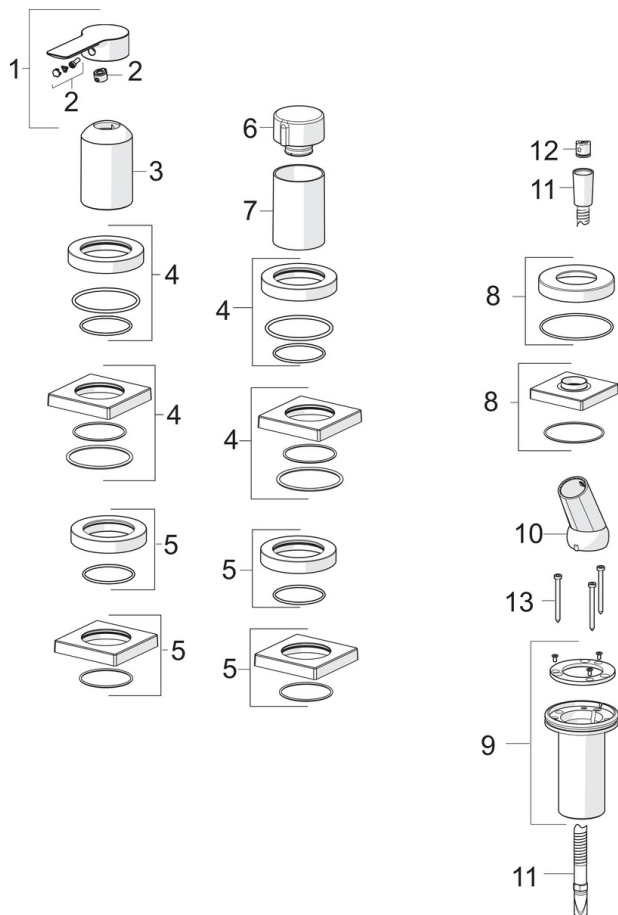

EAN: 4057304014604  
[static.hansa.com/06439473](http://static.hansa.com/06439473)

- Wanne & Dusche
- Fertigmontageset, Einhebelmischer
- Wannenrandmontage
- Chrom
- Einhandbedienhebel/Griff, Hebel mit W+K-Kennzeichnung
- Handbrause, Brauseschlauch (1750 mm), Anti-Kalk-Technik
- Sensitiv – Sanfter Wasserstrahl
- $\phi$  4.0 Steuerpatrone mit keramischen Dichtscheiben zur Wassermengen- und Temperatureinstellung, Rückflussverhinderer, Schmutzfilter
- Schlauchdurchführung, drehbar
- Rosette rund
- 1-strahlig

### Technische Eigenschaften

Warmwasserversorgung **max. +80°C**  
 Arbeitsdruck **0.5-10 bar**  
 Sicherungseinrichtung (EN1717) **EB**  
 Werkstoff **Messing**

### SP06439473

	Name	Art.-Nr.
01	Hebel	1004277V
02	Dekorkappe	59914573
03	Abdeckhülse	59914572
04	Abdeckplatte, d 72 mm, for Compact	59914667
04	Rosette, 75x75 mm	59914213
05	Abdeckplatte, d 72 mm	59914668
05	Rosette, 75x75 mm	59914214
06	Mengen-Einstell-Griff	59914669
07	Abdeckhülse	59914671
08	Rosette, 75x75 mm	1003885V
08	Deckplatte, d 72 mm	59914672
09	Schlauchdurchführung	59914673
10	Halter	59912282
11	Brauseschlauch, L=1750, M12x1-1/2	59912281
12	Rückflussverhinderer	59905714
13	Schraube, M4x45	59912291