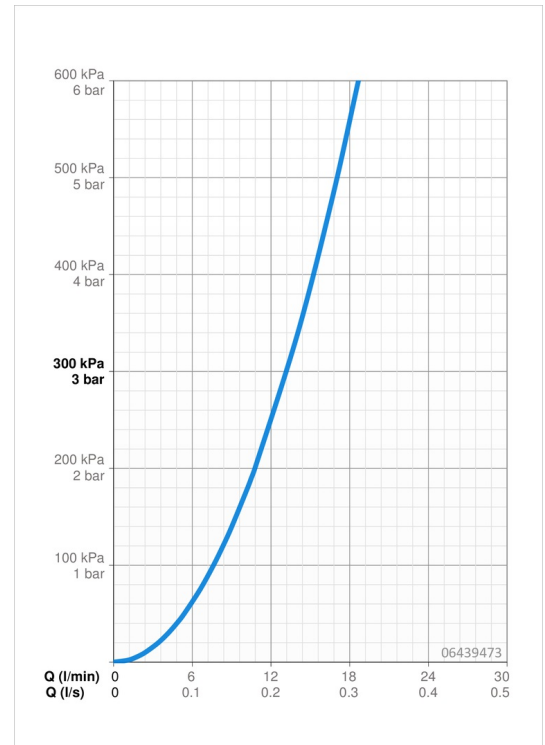

EAN: 4057304014604
static.hansa.com/06439473

- Wanne & Dusche
- Fertigmontageset, Einhebelmischer
- Wannenrandmontage
- Chrom
- Einhandbedienhebel/Griff, Hebel mit W+K-Kennzeichnung
- Handbrause, Brauseschlauch (1750 mm), Anti-Kalk-Technik
- Sensitiv – Sanfter Wasserstrahl
- ϕ 4.0 Steuerpatrone mit keramischen Dichtscheiben zur Wassermengen- und Temperatureinstellung, Rückflussverhinderer, Schmutzfilter
- Schlauchdurchführung, drehbar
- Rosette rund
- 1-strahlig

Technische Daten

Durchflusseigenschaften

Durchfluss bei 3 bar **13.2 l/min**

Technische Eigenschaften

Warmwasserversorgung **max. +80°C**
Arbeitsdruck **0.5-10 bar**
Sicherungseinrichtung (EN1717) **EB**
Werkstoff **Messing**

Vorschriften

EN Standard **EN 817, EN 1112, EN 1113**