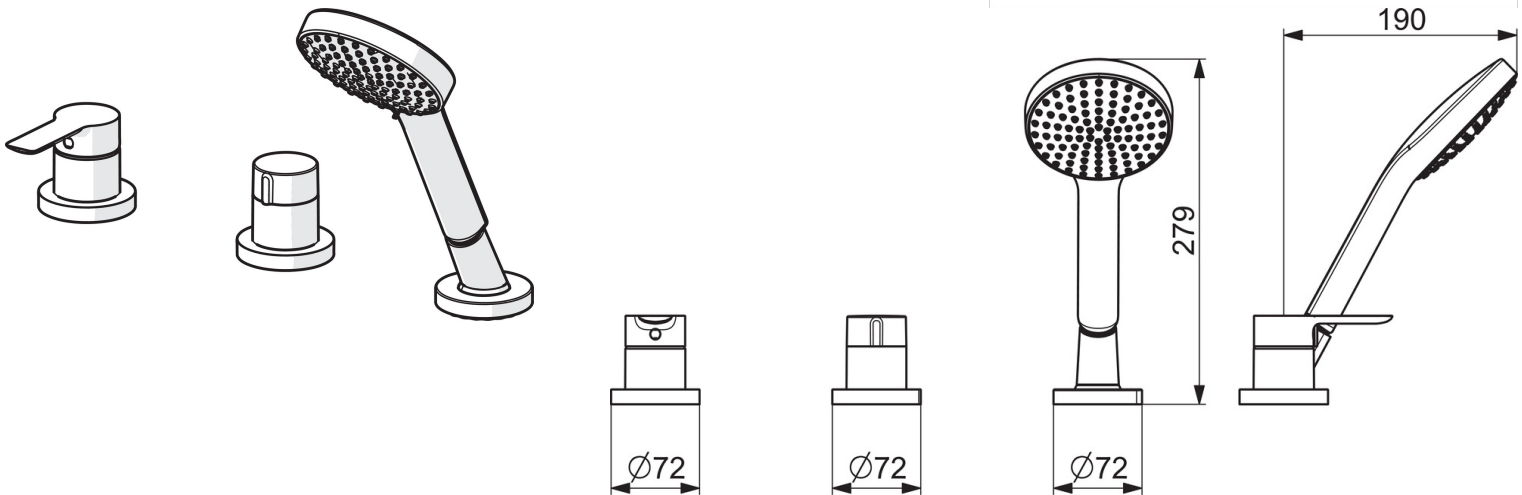

EAN: 4057304014604
static.hansa.com/06439473

- Wanne & Dusche
- Fertigmontageset, Einhebelmischer
- Wannenrandmontage
- Chrom
- Einhandbedienhebel/Griff, Hebel mit W+K-Kennzeichnung
- Handbrause, Brauseschlauch (1750 mm), Anti-Kalk-Technik
- Sensitiv – Sanfter Wasserstrahl
- ϕ 4.0 Steuerpatrone mit keramischen Dichtscheiben zur Wassermengen- und Temperatureinstellung, Rückflussverhinderer, Schmutzfilter
- Schlauchdurchführung, drehbar
- Rosette rund
- 1-strahlig

Technische Daten

Durchflusseigenschaften

Durchfluss bei 3 bar **13.2 l/min**

Technische Eigenschaften

Warmwasserversorgung **max. +80°C**
Arbeitsdruck **0.5-10 bar**
Sicherungseinrichtung (EN1717) **EB**
Werkstoff **Messing**

Vorschriften

EN Standard **EN 817, EN 1112, EN 1113**