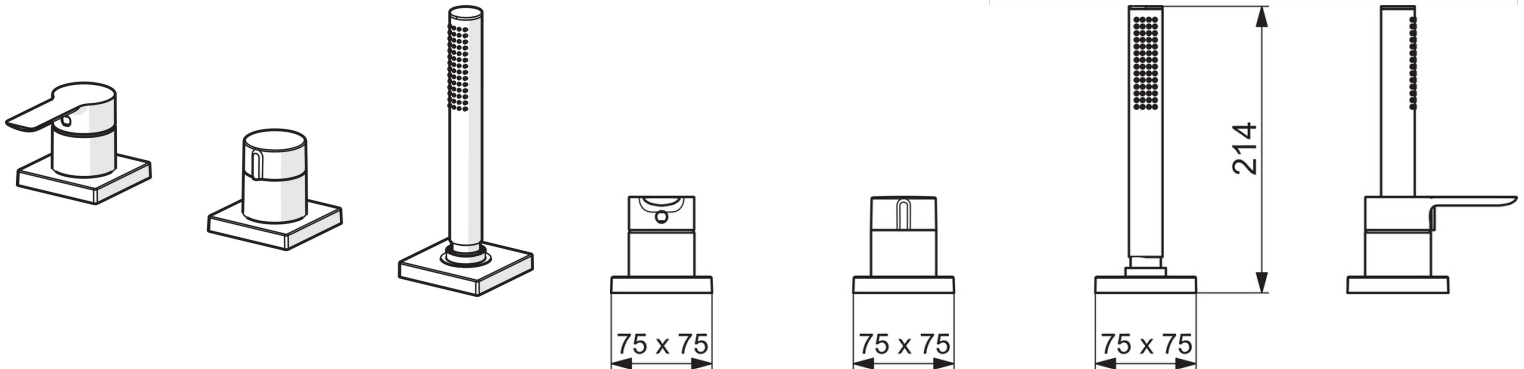

EAN: 4057304014598
static.hansa.com/06439493

- Wanne & Dusche
- Fertigmontageset, Einhebelmischer
- Wannenrandmontage
- Chrom
- Einhandbedienhebel/Griff, Hebel mit W+K-Kennzeichnung
- Handbrause, Brauseschlauch (1750 mm)
- Intensiv – Belebender Wasserstrahl
- ϕ 4.0 Steuerpatrone mit keramischen Dichtscheiben zur Wassermengen- und Temperatureinstellung, Rückflussverhinderer, Schmutzfilter
- Schlauchdurchführung, drehbar
- Rosette eckig
- 1-strahlig

Technische Daten

Durchflusseigenschaften

Durchfluss bei 3 bar **13.2 l/min**

Technische Eigenschaften

Warmwasserversorgung **max. +80°C**
 Arbeitsdruck **0.5-10 bar**
 Sicherungseinrichtung (EN1717) **EB**
 Werkstoff **Messing**

Vorschriften

EN Standard **EN 817, EN 1112, EN 1113**

Ersatzteile

SP06439473

	Name	Art.-Nr.
01	Hebel	1004277V
02	Dekorkappe	59914573
03	Abdeckhülse	59914572
04	Abdeckplatte, d 72 mm, for Compact	59914667
04	Rosette, 75x75 mm	59914213
05	Abdeckplatte, d 72 mm	59914668
05	Rosette, 75x75 mm	59914214
06	Mengen-Einstell-Griff	59914669
07	Abdeckhülse	59914671
08	Rosette, 75x75 mm	1003885V
08	Deckplatte, d 72 mm	59914672
09	Schlauchdurchführung	59914673
10	Halter	59912282
11	Brauseschlauch, L=1750, M12x1-1/2	59912281
12	Rückflussverhinderer	59905714
13	Schraube, M4x45	59912291