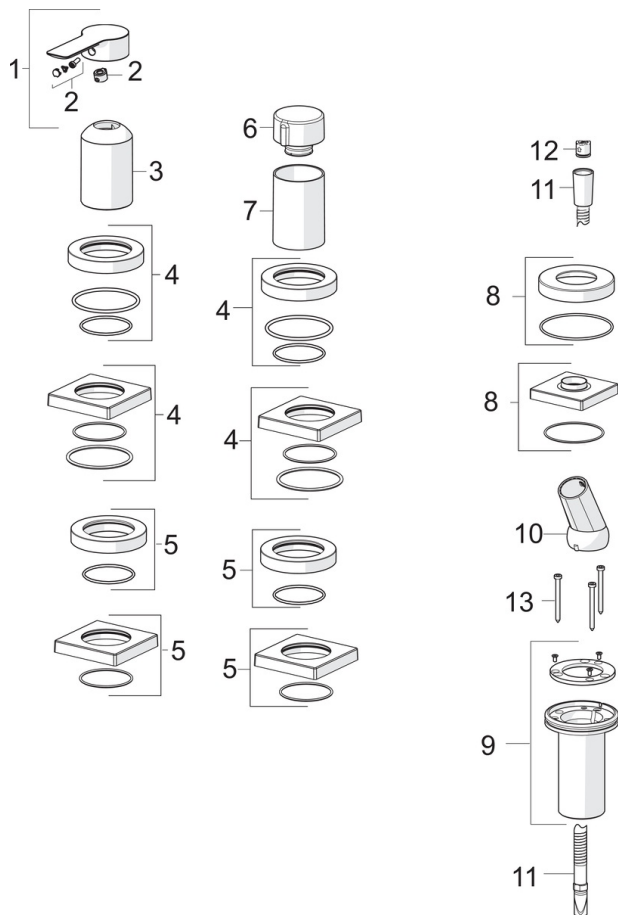

EAN: 4057304014598
static.hansa.com/06439493

- Wanne & Dusche
- Fertigmontageset, Einhebelmischer
- Wannenrandmontage
- Chrom
- Einhandbedienhebel/Griff, Hebel mit W+K-Kennzeichnung
- Handbrause, Brauseschlauch (1750 mm)
- Intensiv – Belebender Wasserstrahl
- ϕ 4.0 Steuerpatrone mit keramischen Dichtscheiben zur Wassermengen- und Temperatureinstellung, Rückflussverhinderer, Schmutzfilter
- Schlauchdurchführung, drehbar
- Rosette eckig
- 1-strahlig

Technische Daten

Durchflusseigenschaften

Durchfluss bei 3 bar **13.2 l/min**

Technische Eigenschaften

Warmwasserversorgung **max. +80°C**
 Arbeitsdruck **0.5-10 bar**
 Sicherungseinrichtung (EN1717) **EB**
 Werkstoff **Messing**

Vorschriften

EN Standard **EN 817, EN 1112, EN 1113**

Ersatzteile

SP06439473

	Name	Art.-Nr.
01	Hebel	1004277V
02	Dekorkappe	59914573
03	Abdeckhülse	59914572
04	Abdeckplatte, d 72 mm, for Compact	59914667
04	Rosette, 75x75 mm	59914213
05	Abdeckplatte, d 72 mm	59914668
05	Rosette, 75x75 mm	59914214
06	Mengen-Einstell-Griff	59914669
07	Abdeckhülse	59914671
08	Rosette, 75x75 mm	1003885V
08	Deckplatte, d 72 mm	59914672
09	Schlauchdurchführung	59914673
10	Halter	59912282
11	Brauseschlauch, L=1750, M12x1-1/2	59912281
12	Rückflussverhinderer	59905714
13	Schraube, M4x45	59912291