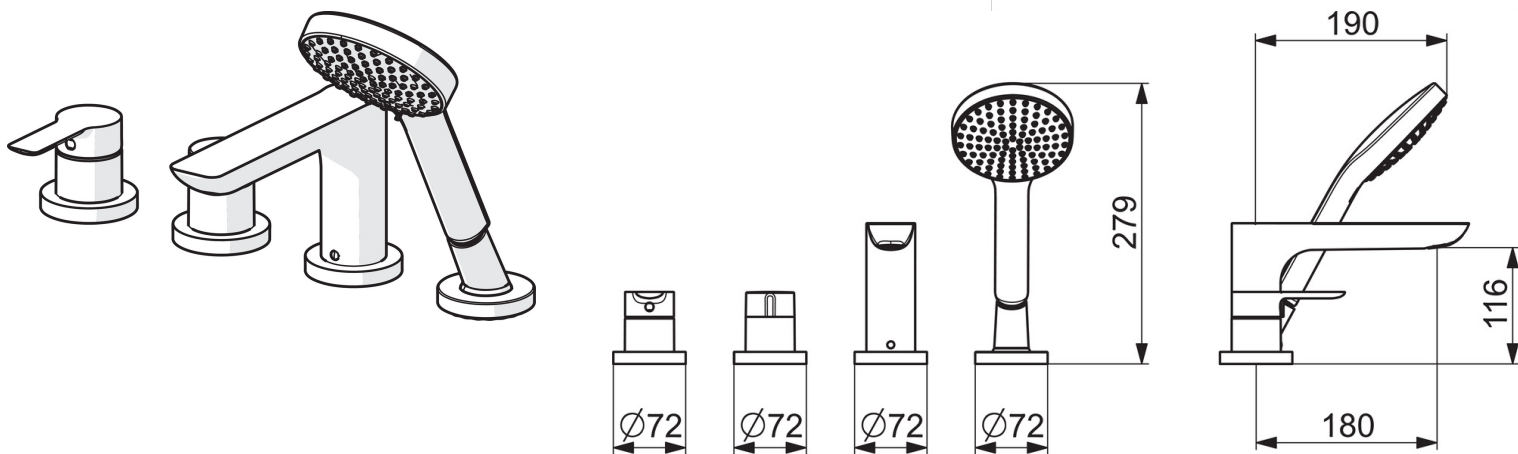

EAN: 4057304014529
static.hansa.com/06442473

- Wanne & Dusche
- Fertigmontageset, Einhebelmischer
- Wannenrandmontage
- Chrom
- Feststehender Auslauf
- CACHÉ® Strahlregler, ohne Mundstück direkt in den Armaturenauslauf geschraubt, CASCADE® Strahlregler
- Einhandbedienhebel/Griff, Hebel mit W+K-Kennzeichnung
- Handbrause, Brauseschlauch (1750 mm), Anti-Kalk-Technik
- Sensitiv – Sanfter Wasserstrahl
- ø 4.0 Steuerpatrone mit keramischen Dichtscheiben zur Wassermengen- und Temperatureinstellung, Rückflussverhinderer, Schmutzfilter
- Armaturenkörper aus entzinkungsbeständigem Messing (DZR), Schlauchdurchführung, drehbar
- Rosette rund
- 1-strahlig

Technische Daten

Durchflusseigenschaften

Durchfluss bei 3 bar **20.4 / 13.2 l/min**

Technische Eigenschaften

Warmwasserversorgung **max. +80°C**
 Arbeitsdruck **0.5-10 bar**
 Projection **180 mm**
 Sicherungseinrichtung (EN1717) **EB**
 Werkstoff **Messing**

Vorschriften

EN Standard **EN 817, EN 1112, EN 1113**

Ersatzteile

SP06442473

	Name	Art.-Nr.
01	Hebel	1004277V
02	Dekorkappe	59914573
03	Abdeckhülse	59914572
04	Abdeckplatte, d 72 mm, for Compact	59914667
04	Rosette, 75x75 mm	59914213
05	Rosette, 75x75 mm	59914214
05	Abdeckplatte, d 72 mm	59914668
06	Mengen-Einstell-Griff	59914669
07	Abdeckhülse	59914671
08	Auslauf, L=180	59913736
09	Luftsprudler, M24x1 D, CC	59913720
10	O-Ring, d 18x2	59913291
11	Blindstopfen	59911840
12	Schraube, M6x9.5	59901609
13	Rosette, 75x75 mm	59914211
13	Deckplatte, d 72 mm	59913278
14	Deckplatte, d 72 mm	59914672
14	Rosette, 75x75 mm	1003885V
15	Schlauchdurchführung	59914673
16	Halter	59912282
17	Brauseschlauch, L=1750, M12x1-1/2	59912281
18	Rückflussverhinderer	59905714
19	Schraube, M4x45	59912291