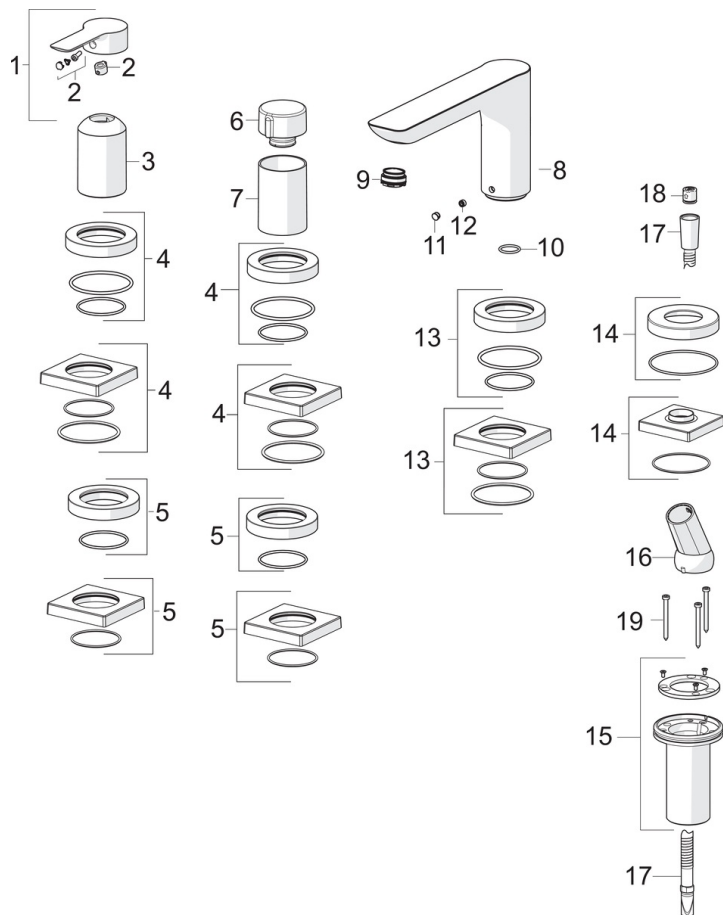

EAN: 4057304014529
static.hansa.com/06442473

- Wanne & Dusche
- Fertigmontageset, Einhebelmischer
- Wannenrandmontage
- Chrom
- Feststehender Auslauf
- CACHÉ® Strahlregler, ohne Mundstück direkt in den Armaturenauslauf geschraubt, CASCADE® Strahlregler
- Einhandbedienhebel/Griff, Hebel mit W+K-Kennzeichnung
- Handbrause, Brauseschlauch (1750 mm), Anti-Kalk-Technik
- Sensitiv – Sanfter Wasserstrahl
- ø 4.0 Steuerpatrone mit keramischen Dichtscheiben zur Wassermengen- und Temperatureinstellung, Rückflussverhinderer, Schmutzfilter
- Armaturenkörper aus entzinkungsbeständigem Messing (DZR), Schlauchdurchführung, drehbar
- Rosette rund
- 1-strahlig

Technische Daten

Durchflusseigenschaften

Durchfluss bei 3 bar **20.4 / 13.2 l/min**

Technische Eigenschaften

Warmwasserversorgung **max. +80°C**
 Arbeitsdruck **0.5-10 bar**
 Projection **180 mm**
 Sicherungseinrichtung (EN1717) **EB**
 Werkstoff **Messing**

Vorschriften

EN Standard **EN 817, EN 1112, EN 1113**

Ersatzteile

SP06442473

	Name	Art.-Nr.
01	Hebel	1004277V
02	Dekorkappe	59914573
03	Abdeckhülse	59914572
04	Abdeckplatte, d 72 mm, for Compact	59914667
04	Rosette, 75x75 mm	59914213
05	Rosette, 75x75 mm	59914214
05	Abdeckplatte, d 72 mm	59914668
06	Mengen-Einstell-Griff	59914669
07	Abdeckhülse	59914671
08	Auslauf, L=180	59913736
09	Luftsprudler, M24x1 D, CC	59913720
10	O-Ring, d 18x2	59913291
11	Blindstopfen	59911840
12	Schraube, M6x9.5	59901609
13	Rosette, 75x75 mm	59914211
13	Deckplatte, d 72 mm	59913278
14	Deckplatte, d 72 mm	59914672
14	Rosette, 75x75 mm	1003885V
15	Schlauchdurchführung	59914673
16	Halter	59912282
17	Brauseschlauch, L=1750, M12x1-1/2	59912281
18	Rückflussverhinderer	59905714
19	Schraube, M4x45	59912291