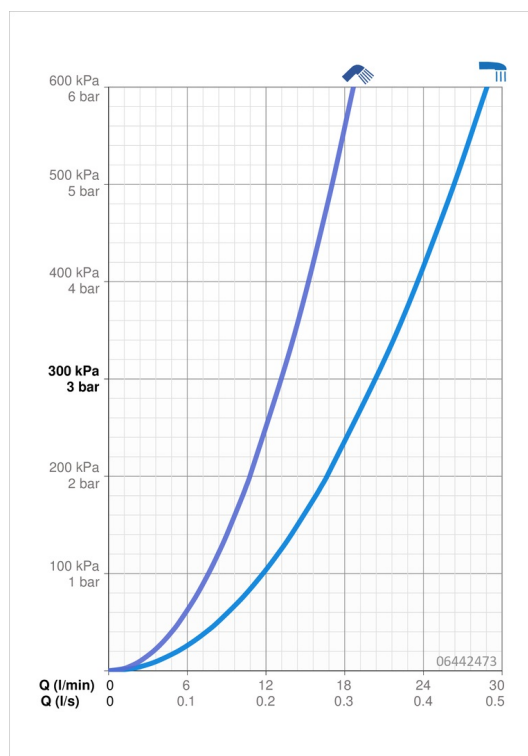

EAN: 4057304014529
static.hansa.com/06442473

- Wanne & Dusche
- Fertigmontageset, Einhebelmischer
- Wannenrandmontage
- Chrom
- Feststehender Auslauf
- CACHÉ® Strahlregler, ohne Mundstück direkt in den Armaturenauslauf geschraubt, CASCADE® Strahlregler
- Einhandbedienhebel/Griff, Hebel mit W+K-Kennzeichnung
- Handbrause, Brauseschlauch (1750 mm), Anti-Kalk-Technik
- Sensitiv – Sanfter Wasserstrahl
- ø 4.0 Steuerpatrone mit keramischen Dichtscheiben zur Wassermengen- und Temperatureinstellung, Rückflussverhinderer, Schmutzfilter
- Armaturenkörper aus entzinkungsbeständigem Messing (DZR), Schlauchdurchführung, drehbar
- Rosette rund
- 1-strahlig

Technische Daten

Durchflusseigenschaften

Durchfluss bei 3 bar **20.4 / 13.2 l/min**

Technische Eigenschaften

Warmwasserversorgung **max. +80°C**
Arbeitsdruck **0.5-10 bar**
Projection **180 mm**
Sicherungseinrichtung (EN1717) **EB**
Werkstoff **Messing**

Vorschriften

EN Standard **EN 817, EN 1112, EN 1113**