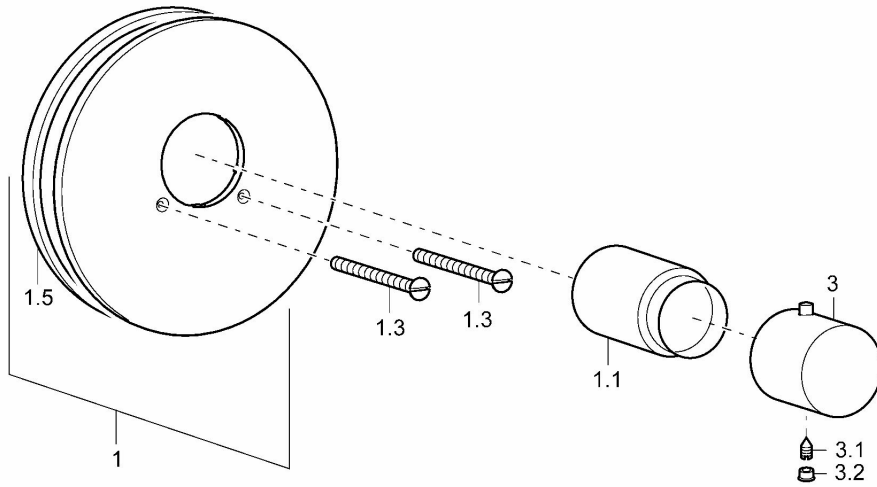

EAN: 4015474249721
static.hansa.com/06659105

- Wanne & Dusche
- Fertigmontageset, Thermostat
- Wandmontage für Unterputz-Einbaukörper
- Chrom
- Temperatureinstellgriff
- Sicherheitssperre gegen Verbrühen bei 38°C
- Thermostatkartusche zur Temperaturreglung
- Rosette rund, Hülse, Rosette mit Schrauben
- Ohne Mengenregulierung, Ohne Umstellung

Technische Daten

Technische Eigenschaften

DN-Größe (Nennmaß)	DN20
Warmwasserversorgung	max. +80°C
Arbeitsdruck	1-10 bar

Vorschriften

EN Standard	EN 1111
Geräuschklasse	II (ISO 3822)

Ersatzteile

SP06659105

	Name	Art.-Nr.
1	Deckplatte, d 188 mm	59912124
1.1	Abdeckkappe	59912540
1.3	Schraube, M5x65	59904847
3	Temperatureinstellgriff, (2011-)	59913497
3.1	Schraube, M6x9.5	59901609
3.2	Blindstopfen	59911840
N.I.	Verlängerungssatz, 35 mm	59912459