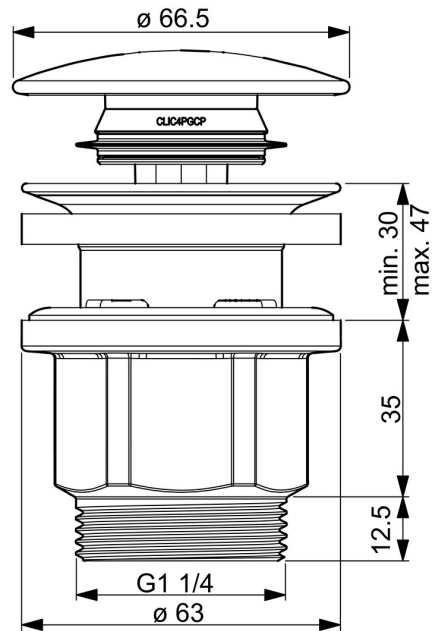

Technische Daten

Technische Eigenschaften

Anschlussgröße

G1 1/4

Werkstoff

Verbundwerkstoff