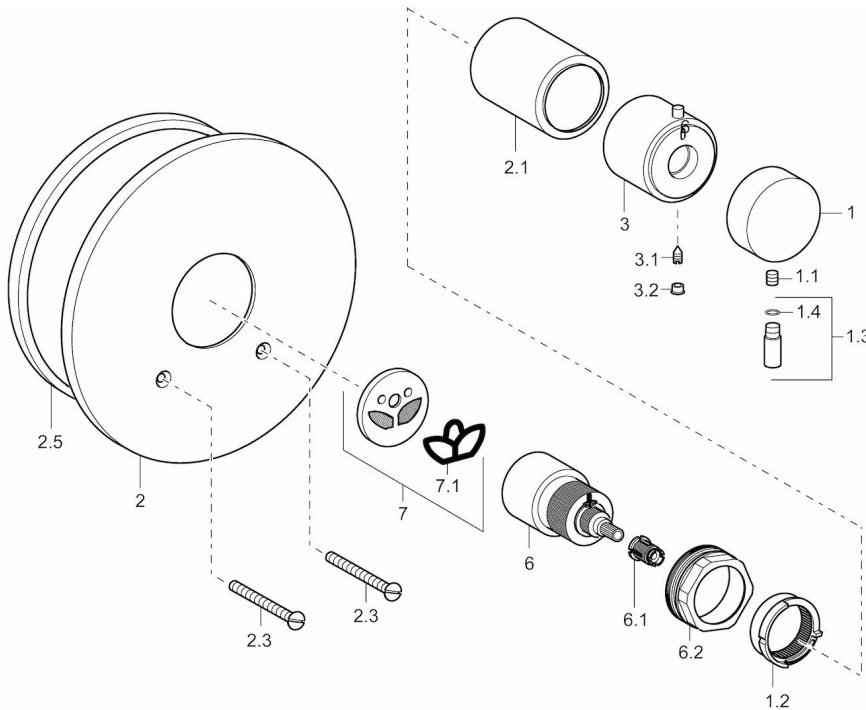

EAN: 4015474160774
static.hansa.com/08220100

- Zubehör
- Thermostatkartusche zur Temperaturreglung
- Rosette rund
- Umbausatz für Hansa-Unterputz-Universal-Einbaukörper 0100 0100 Hebelmischer-Brausebatterie in Thermostat-Brausebatterie · Adapter · Regelteil mit Absperrventil · Befestigungsmutter mit O-Ring · Montagewerkzeug

Technische Daten

Vorschriften

EN Standard

EN 1111

Ersatzteile

SP08220100

	Name	Art.-Nr.
1	Absperrgriff	59913235
1.1	Schraube, M6x9.5	59901609
1.2	Justiering	59913231
1.3	Hebel, M8x1, 40 mm	59913649
1.3	Hebel, M8, 22 mm	59912132
1.4	O-Ring, d 6x1	59912136
2	Deckplatte, d 188 mm	59912124
2.1	Abdeckkappe Ausgelaufen	59913234
2.3	Schraube, M5x65	59904847
2.5	Gummidichtung	59912232
3	Temperatureinstellgriff	59913236
3.1	Schraube, M4x4	59901027
3.2	Blindstopfen	59911840
6	Thermostatkartusche	59913233
6.1	Adapter Weiss	59910235
6.2	Schraube, M50x1, SW45	59913230
7	Adapter	59913232
N.I.	Anschlagstift	59912005