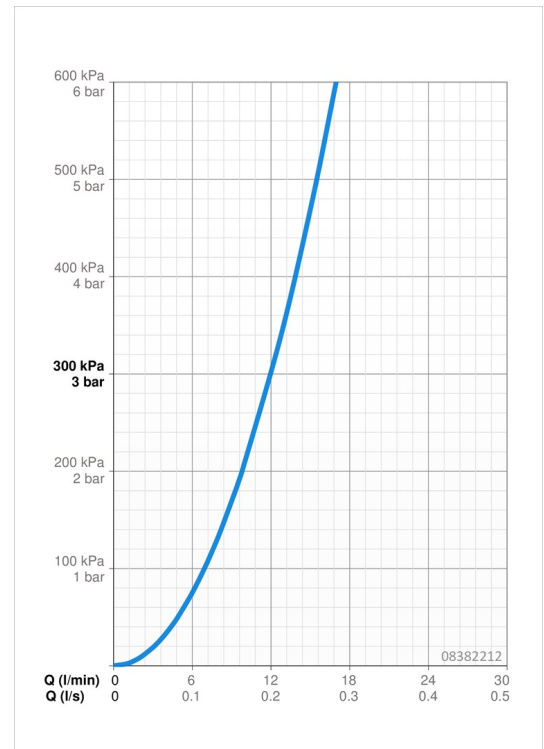

Zulassungen und Deklarationen

ABP **PA-IX 29306/IA**