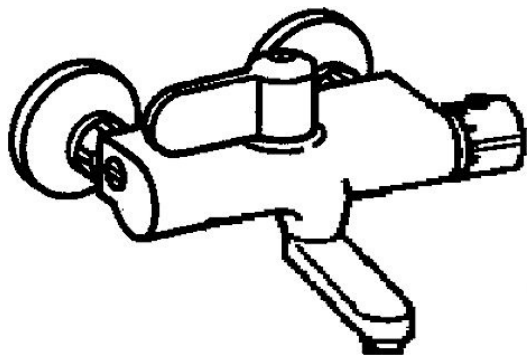

Zulassungen und Deklarationen

ABP **PA-IX 29306/IA**