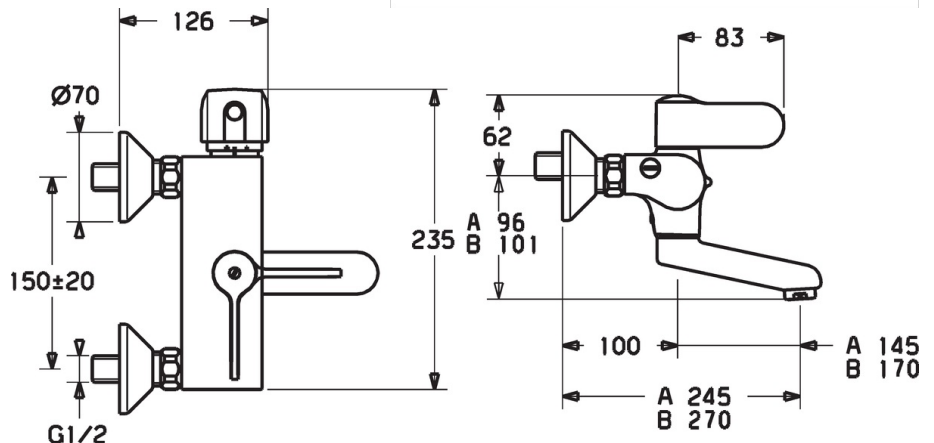

Zulassungen und Deklarationen

ABP **PA-IX 29306/IA**