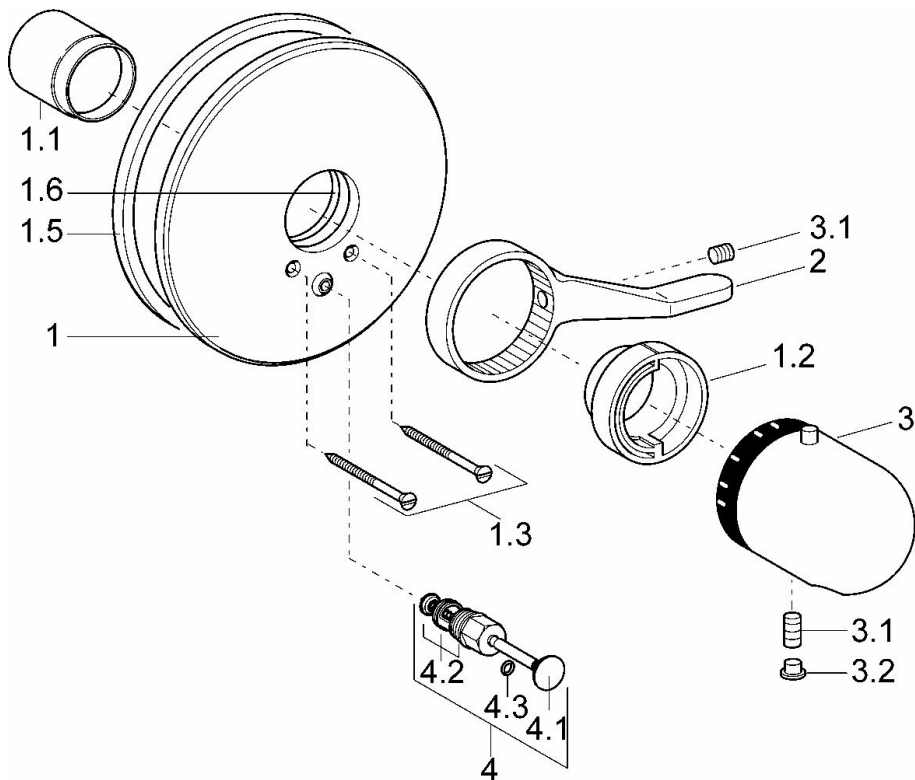

EAN: 4015474078161  
[static.hansa.com/08629175](https://static.hansa.com/08629175)

- Wanne & Dusche
- Thermostat, Fertigmontageset
- Wandmontage für Unterputz-Einbaukörper
- Chrom
- Temperatureinstellgriff
- Zugumsteller, Automatische Rückstellung
- Sicherheitssperre gegen Verbrühen bei 38°C, Temperaturbegrenzer
- Rosette rund, Rosette mit Schrauben
- Renovierungslösung für bereits installierte Unterputzkörper

### Technische Eigenschaften

Warmwasserversorgung	max. +80°C
Arbeitsdruck	1-10 bar

### SP08629175

	Name	Art.-Nr.
1	Abdeckplatte, d 205 mm	59911967
1	Rosette Weiss Ausgelaufen	59911968
1.1	Abdeckkappe Weiss Ausgelaufen	59911572
1.1	Abdeckkappe	59911570
1.1	Abdeckkappe Gold Ausgelaufen	59911575
1.2	Temperatur-Anschlagring	59906355
1.2	Temperaturanschlag Gold Ausgelaufen	59905713
1.3	Schraube, M5x65	59904847
1.3	Schraube, M5x65 Weiss Ausgelaufen	59906672
1.3	Schraube, M5x65 Gold Ausgelaufen	59904849
1.4	Führungsstück	59904846
1.5	Gummidichtung	59912232
1.6	O-Ring, 55x2	59912543
2	Hebel	59905722
2	Hebel Weiss Ausgelaufen	59906138
3	Temperatur-Wählgriff Weiss Ausgelaufen	59910306
3	Temperatureinstellgriff	59910304
3.1	Schraube, M6x9.5	59901609
3.2	Blindstopfen	59911840
3.3	Anschlagstift	59912005
4	Umstellung Weiss Ausgelaufen	59910901
4	Umsteller, automatisch Gold Ausgelaufen	59906392
4	Umsteller, automatisch	59910900
4.2	Dichtungsset	59904791
4.3	O-Ring, d 4x1	59902331
N.I.	Verlängerungssatz, 35 mm	59911438