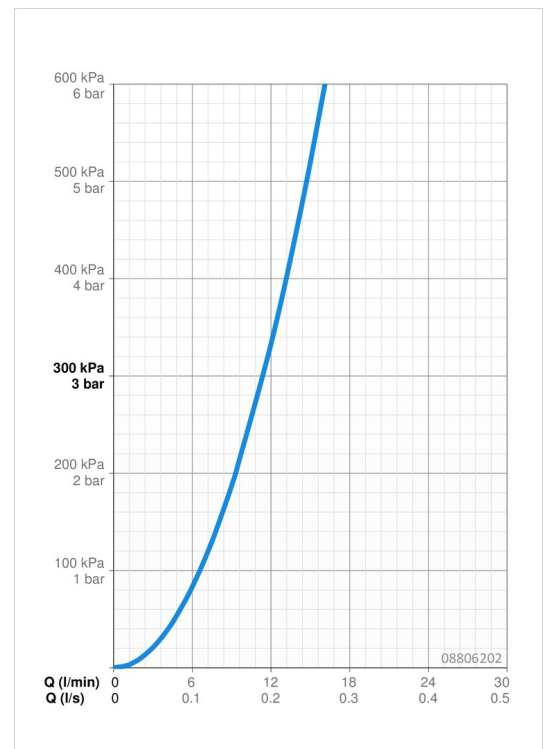

Zulassungen und Deklarationen

DVGW **NW-6509CR0103**