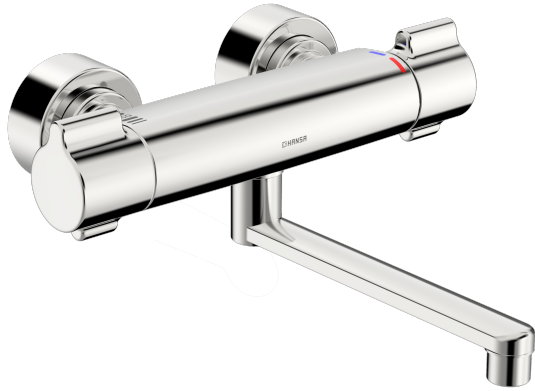

EAN: 4057304013416
static.hansa.com/08806202

- Gesundheit & Pflege
- Thermostat
- Wandmontage
- Chrom
- Schwenkbarer Auslauf, Auslauf in Mittelstellung arretierbar, Anschlag herausnehmbar, Auslaufprofil, gezogen
- Kristallklarer Laminarstrahl
- Temperatureinstellgriff, Durchflusseinstellgriff, Eco-Funktion für die Wassermenge
- THERMO COOL: Mehr Sicherheit durch minimales Erwärmen des Armaturengehäuses
- Oberteil mit keramischen Dichtscheiben zur Wassermengeneinstellung für einen Abgang, Thermostatkartusche zur Temperaturreglung, Rückflussverhinderer, Schmutzfilter
- S-Anschlüsse, Abdeckung(en), mit integrierter Vorabsperrung, Schalldämpfer, Rosetten 3-fach abgedichtet
- Armaturenkörper aus entzinkungsbeständigem Messing (DZR), Wasserwege ohne Nickelbeschichtung, Thermische Desinfektion nach DVGW W551 ohne erneute Regelteil Einjustierung möglich
- Verbrühschutz durch Temperaturendanschlag 38°C (36°-44°)

Technische Daten

Durchflusseigenschaften

Durchfluss bei 3 bar **11.4 l/min**

Technische Eigenschaften

Warmwasserversorgung **max. +80°C**
 Arbeitsdruck **1-10 bar**
 Anschlussgröße **G1/2**
 Installationsabstand **CC150± 10 mm**
 Projection **285 mm**
 Sicherungseinrichtung (EN1717) **AA**
 Werkstoff **Messing**