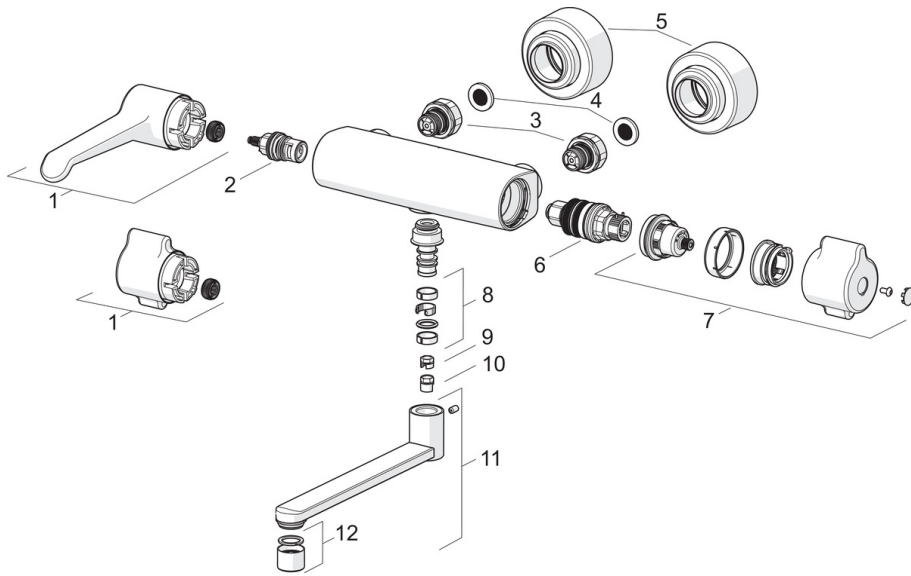

EAN: 4057304013416
static.hansa.com/08806202

- Gesundheit & Pflege
- Thermostat
- Wandmontage
- Chrom
- Schwenkbarer Auslauf, Auslauf in Mittelstellung arretierbar, Anschlag herausnehmbar, Auslaufprofil, gezogen
- Kristallklarer Laminarstrahl
- Temperatureinstellgriff, Durchflusseinstellgriff, Eco-Funktion für die Wassermenge
- THERMO COOL: Mehr Sicherheit durch minimales Erwärmen des Armaturengehäuses
- Oberteil mit keramischen Dichtscheiben zur Wassermengeneinstellung für einen Abgang, Thermostatkartusche zur Temperaturreglung, Rückflussverhinderer, Schmutzfilter
- S-Anschlüsse, Abdeckung(en), mit integrierter Vorabsperrung, Schalldämpfer, Rosetten 3-fach abgedichtet
- Armaturenkörper aus entzinkungsbeständigem Messing (DZR), Wasserwege ohne Nickelbeschichtung, Thermische Desinfektion nach DVGW W551 ohne erneute Regelteil Einjustierung möglich
- Verbrühschutz durch Temperaturendanschlag 38°C (36°-44°)

Technische Daten

Durchflusseigenschaften

Durchfluss bei 3 bar **11.4 l/min**

Technische Eigenschaften

Warmwasserversorgung **max. +80°C**
 Arbeitsdruck **1-10 bar**
 Anschlussgröße **G1/2**
 Installationsabstand **CC150± 10 mm**
 Projection **285 mm**
 Sicherungseinrichtung (EN1717) **AA**
 Werkstoff **Messing**

Vorschriften

EN Standard **EN 1111**
 Geräuschklasse **I (ISO 3822)**

Zulassungen und Deklarationen

DVGW **NW-6509CR0103**

Ersatzteile

SP08806202

| | Name | Art.-Nr. |
|----|---|----------|
| 01 | Absperrgriff, L=150 mm | 1004311V |
| 01 | Absperrgriff | 1006423V |
| 02 | Oberteil, G1/2 | 59914207 |
| 03 | Kombinator | 59914472 |
| 04 | Schmutzfilter, G3/4 | 59911076 |
| 05 | Rosette | 1006473V |
| 06 | Thermostatkartusche, 3.4 | 59914114 |
| 07 | Temperatureinstellgriff | 1006058V |
| 08 | Auslaufdichtung | 59914720 |
| 09 | Begrenzer, 120° | 59914728 |
| 10 | Begrenzer für Schwenkauslauf, 60°/0° | 59914264 |
| 11 | Auslauf, L=200 | 59914659 |
| 12 | Luftsprudler, M22x1 STD PL HC A Laminar | 59914732 |