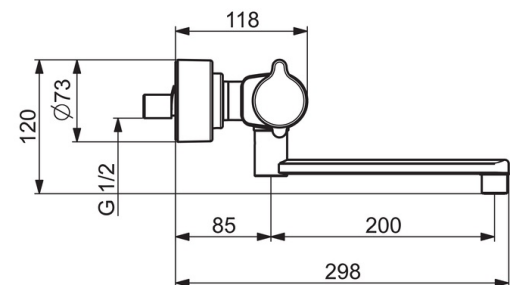

EAN: 4057304013416
static.hansa.com/08806202

- Gesundheit & Pflege
- Thermostat
- Wandmontage
- Chrom
- Schwenkbarer Auslauf, Auslauf in Mittelstellung arretierbar, Anschlag herausnehmbar, Auslaufprofil, gezogen
- Kristallklarer Laminarstrahl
- Temperatureinstellgriff, Durchflusseinstellgriff, Eco-Funktion für die Wassermenge
- THERMO COOL: Mehr Sicherheit durch minimales Erwärmen des Armaturengehäuses
- Oberteil mit keramischen Dichtscheiben zur Wassermengeneinstellung für einen Abgang, Thermostatkartusche zur Temperaturreglung, Rückflussverhinderer, Schmutzfilter
- S-Anschlüsse, Abdeckung(en), mit integrierter Vorabsperrung, Schalldämpfer, Rosetten 3-fach abgedichtet
- Armaturenkörper aus entzinkungsbeständigem Messing (DZR), Wasserwege ohne Nickelbeschichtung, Thermische Desinfektion nach DVGW W551 ohne erneute Regelteil Einjustierung möglich
- Verbrühschutz durch Temperaturendanschlag 38°C (36°-44°)

Technische Daten

Durchflusseigenschaften

Durchfluss bei 3 bar **11.4 l/min**

Technische Eigenschaften

Warmwasserversorgung **max. +80°C**
 Arbeitsdruck **1-10 bar**
 Anschlussgröße **G1/2**
 Installationsabstand **CC150± 10 mm**
 Projection **285 mm**
 Sicherungseinrichtung (EN1717) **AA**
 Werkstoff **Messing**

Vorschriften

EN Standard **EN 1111**
 Geräuschklasse **I (ISO 3822)**

Zulassungen und Deklarationen

DVGW **NW-6509CR0103**

Ersatzteile

SP08806202

| | Name | Art.-Nr. |
|----|---|----------|
| 01 | Absperrgriff, L=150 mm | 1004311V |
| 01 | Absperrgriff | 1006423V |
| 02 | Oberteil, G1/2 | 59914207 |
| 03 | Kombinator | 59914472 |
| 04 | Schmutzfilter, G3/4 | 59911076 |
| 05 | Rosette | 1006473V |
| 06 | Thermostatkartusche, 3.4 | 59914114 |
| 07 | Temperatureinstellgriff | 1006058V |
| 08 | Auslaufdichtung | 59914720 |
| 09 | Begrenzer, 120° | 59914728 |
| 10 | Begrenzer für Schwenkauslauf, 60°/0° | 59914264 |
| 11 | Auslauf, L=200 | 59914659 |
| 12 | Luftsprudler, M22x1 STD PL HC A Laminar | 59914732 |