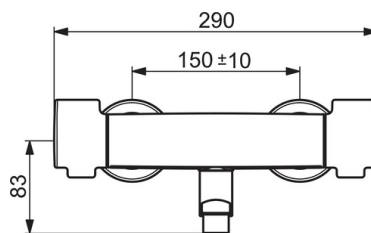

EAN: 4057304013416
static.hansa.com/08806202

- Gesundheit & Pflege
- Thermostat
- Wandmontage
- Chrom
- Schwenkbarer Auslauf, Auslauf in Mittelstellung arretierbar, Anschlag herausnehmbar, Auslaufprofil, gezogen
- Kristallklarer Laminarstrahl
- Temperatureinstellgriff, Durchflusseinstellgriff, Eco-Funktion für die Wassermenge
- THERMO COOL: Mehr Sicherheit durch minimales Erwärmen des Armaturengehäuses
- Oberteil mit keramischen Dichtscheiben zur Wassermengeneinstellung für einen Abgang, Thermostatkartusche zur Temperaturreglung, Rückflussverhinderer, Schmutzfilter
- S-Anschlüsse, Abdeckung(en), mit integrierter Vorabsperrung, Schalldämpfer, Rosetten 3-fach abgedichtet
- Armaturenkörper aus entzinkungsbeständigem Messing (DZR), Wasserwege ohne Nickelbeschichtung, Thermische Desinfektion nach DVGW W551 ohne erneute Regelteil Einjustierung möglich
- Verbrühschutz durch Temperaturendanschlag 38°C (36°-44°)

Technische Daten

Durchflusseigenschaften

Durchfluss bei 3 bar **11.4 l/min**

Technische Eigenschaften

Warmwasserversorgung **max. +80°C**
 Arbeitsdruck **1-10 bar**
 Anschlussgröße **G1/2**
 Installationsabstand **CC150± 10 mm**
 Projection **285 mm**
 Sicherungseinrichtung (EN1717) **AA**
 Werkstoff **Messing**

Vorschriften

EN Standard **EN 1111**
 Geräuschklasse **I (ISO 3822)**

Zulassungen und Deklarationen

DVGW **NW-6509CR0103**

Ersatzteile

SP08806202

| | Name | Art.-Nr. |
|----|---|----------|
| 01 | Absperrgriff, L=150 mm | 1004311V |
| 01 | Absperrgriff | 1006423V |
| 02 | Oberteil, G1/2 | 59914207 |
| 03 | Kombinator | 59914472 |
| 04 | Schmutzfilter, G3/4 | 59911076 |
| 05 | Rosette | 1006473V |
| 06 | Thermostatkartusche, 3.4 | 59914114 |
| 07 | Temperatureinstellgriff | 1006058V |
| 08 | Auslaufdichtung | 59914720 |
| 09 | Begrenzer, 120° | 59914728 |
| 10 | Begrenzer für Schwenkauslauf, 60°/0° | 59914264 |
| 11 | Auslauf, L=200 | 59914659 |
| 12 | Luftsprudler, M22x1 STD PL HC A Laminar | 59914732 |