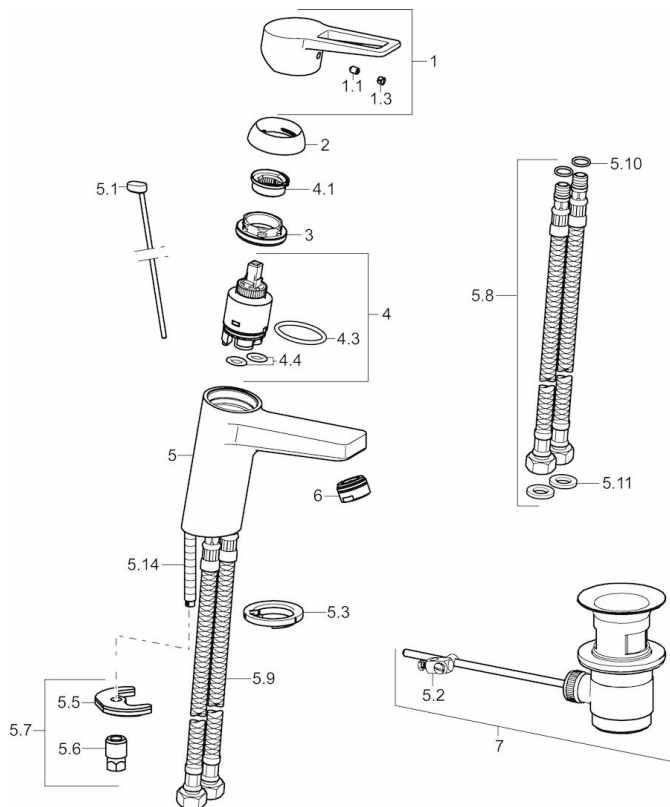

EAN: 4015474263833
static.hansa.com/09012285

- Waschtisch
- Einhebelmischer
- Standmontage
- Chrom
- Feststehender Auslauf
- PCA® konstante Durchflussleistung unabhängig vom Fließdruck
- Hebel mit W+K-Kennzeichnung, Bügelhebel, Einhandbedienhebel/Griff
- Ablaufgarnitur mit Zugstange
- Temperaturbegrenzer, Heißwassersperre einstellbar (im Lieferumfang enthalten)
- ø 3.5 classic Steuerpatrone mit keramischen Dichtscheiben zur Wassermengen- und Temperatureinstellung
- Anschluss über flexible Druckschläuche
- Armaturenkörper aus entzinkungsbeständigem Messing (DZR), Rapid-Montagesystem

Technische Daten

Durchflusseigenschaften

Durchfluss bei 3 bar (mit Durchflussregler) **6.0 l/min**

Technische Eigenschaften

DN-Größe (Nennmaß) **DN15**
 Warmwasserversorgung **max. +70°C**
 Arbeitsdruck **0.5-10 bar**
 Anschlussgröße **G3/8**
 Projection **123 mm**
 Sicherungseinrichtung (EN1717) **AA**
 Werkstoff **Messing**

Vorschriften

EN Standard **EN 817**
 Geräuschklasse **I (ISO 3822)**

Zulassungen und Deklarationen

KIWA **K6116/08**
 DVGW **NW-6506CQ0410**
 ABP **P-IX 29261/IA**

Ersatzteile

SP09012285

	Name	Art.-Nr.
1	Hebel	59913911
1.1	Schraube, M5x8, SW2.5	59904755
1.3	Dekorkappe Grau	59912112
2	Abdeckkappe, 33x3 mm	59912504
3	Gegenmutter, M40x1, SW30	59913210
4	Kartusche, 3.5 Eco	59912324
4	Kartusche, 3.5 Classic	59913075
4.1	Temperaturanschlag	59912325
4.3	O-Ring, d 28.24x2.62	59912590
4.4	O-Ring, d 10.10x1.60	59905072
5.1	Zugstange mit Knopf	59913067
5.2	Gelenkstück	59904624
5.3	Bodendichtung	59914591
5.5	Befestigungsplatte	59904765
5.6	Schraube, M8x1, SW13	59904766
5.7	Befestigungssatz	59912113
5.8	Anschlußschlauch, L=430, G3/8-M10x1 RH	59913213
5.9	Anschlußschlauch, L=430, G3/8-M10x1	59912515
5.10	O-Ring, d 7.65x1.78	59902337
5.11	Dichtung, 9.5x14.4x2	59912551
5.14	Befestigungsschraube, M8x1, L=140	59912474
6	Luftsprudler, M24x1, 6 l/min	59913727
7	Ablaufgarnitur	59904620
7	Ablaufgarnitur, (2019-)	59914764
N.I.	Schlüssel, SW30/34	59912108