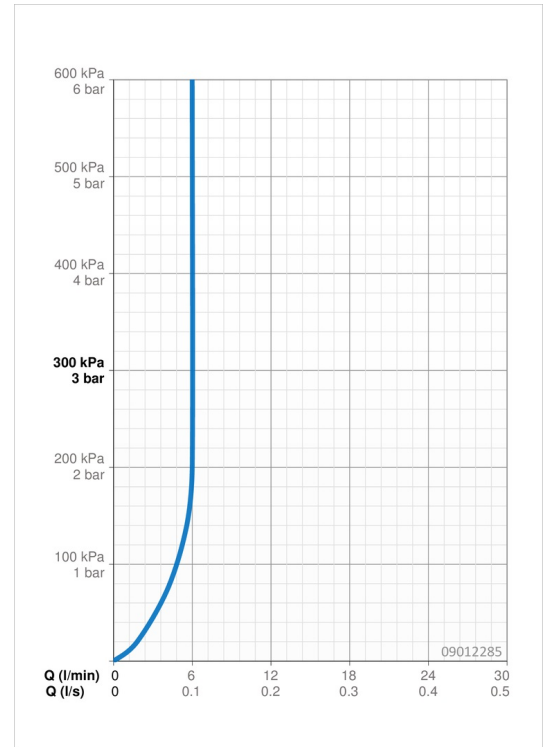

EAN: 4015474263833
static.hansa.com/09012285

- Waschtisch
- Einhebelmischer
- Standmontage
- Chrom
- Feststehender Auslauf
- PCA® konstante Durchflussleistung unabhängig vom Fließdruck
- Hebel mit W+K-Kennzeichnung, Bügelhebel, Einhandbedienhebel/Griff
- Ablaufgarnitur mit Zugstange
- Temperaturbegrenzer, Heißwassersperre einstellbar (im Lieferumfang enthalten)
- ø 3.5 classic Steuerpatrone mit keramischen Dichtscheiben zur Wassermengen- und Temperatureinstellung
- Anschluss über flexible Druckschläuche
- Armaturenkörper aus entzinkungsbeständigem Messing (DZR), Rapid-Montagesystem

Technische Daten

Durchflusseigenschaften

Durchfluss bei 3 bar (mit Durchflussregler) **6.0 l/min**

Technische Eigenschaften

DN-Größe (Nennmaß) **DN15**
Warmwasserversorgung **max. +70°C**
Arbeitsdruck **0.5-10 bar**
Anschlussgröße **G3/8**
Projection **123 mm**
Sicherungseinrichtung (EN1717) **AA**
Werkstoff **Messing**

Vorschriften

EN Standard **EN 817**
Geräuschklasse **I (ISO 3822)**

Zulassungen und Deklarationen

KIWA **K6116/08**
DVGW **NW-6506CQ0410**
ABP **P-IX 29261/IA**