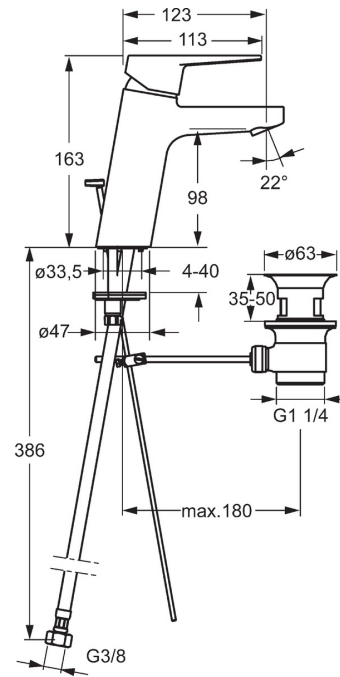

EAN: 4015474263833
static.hansa.com/09012285

- Waschtisch
- Einhebelmischer
- Standmontage
- Chrom
- Feststehender Auslauf
- PCA® konstante Durchflussleistung unabhängig vom Fließdruck
- Hebel mit W+K-Kennzeichnung, Bügelhebel, Einhandbedienhebel/Griff
- Ablaufgarnitur mit Zugstange
- Temperaturbegrenzer, Heißwassersperre einstellbar (im Lieferumfang enthalten)
- ø 3.5 classic Steuerpatrone mit keramischen Dichtscheiben zur Wassermengen- und Temperatureinstellung
- Anschluss über flexible Druckschläuche
- Armaturenkörper aus entzinkungsbeständigem Messing (DZR), Rapid-Montagesystem

Technische Daten

Durchflusseigenschaften

Durchfluss bei 3 bar (mit Durchflussregler) **6.0 l/min**

Technische Eigenschaften

DN-Größe (Nennmaß) **DN15**
 Warmwasserversorgung **max. +70°C**
 Arbeitsdruck **0.5-10 bar**
 Anschlussgröße **G3/8**
 Projection **123 mm**
 Sicherungseinrichtung (EN1717) **AA**
 Werkstoff **Messing**

Vorschriften

EN Standard **EN 817**
 Geräuschklasse **I (ISO 3822)**

Zulassungen und Deklarationen

KIWA **K6116/08**
 DVGW **NW-6506CQ0410**
 ABP **P-IX 29261/IA**

Ersatzteile

SP09012285

	Name	Art.-Nr.
1	Hebel	59913911
1.1	Schraube, M5x8, SW2.5	59904755
1.3	Dekorkappe Grau	59912112
2	Abdeckkappe, 33x3 mm	59912504
3	Gegenmutter, M40x1, SW30	59913210
4	Kartusche, 3.5 Eco	59912324
4	Kartusche, 3.5 Classic	59913075
4.1	Temperaturanschlag	59912325
4.3	O-Ring, d 28.24x2.62	59912590
4.4	O-Ring, d 10.10x1.60	59905072
5.1	Zugstange mit Knopf	59913067
5.2	Gelenkstück	59904624
5.3	Bodendichtung	59914591
5.5	Befestigungsplatte	59904765
5.6	Schraube, M8x1, SW13	59904766
5.7	Befestigungssatz	59912113
5.8	Anschlußschlauch, L=430, G3/8-M10x1 RH	59913213
5.9	Anschlußschlauch, L=430, G3/8-M10x1	59912515
5.10	O-Ring, d 7.65x1.78	59902337
5.11	Dichtung, 9.5x14.4x2	59912551
5.14	Befestigungsschraube, M8x1, L=140	59912474
6	Luftsprudler, M24x1, 6 l/min	59913727
7	Ablaufgarnitur	59904620
7	Ablaufgarnitur, (2019-)	59914764
N.I.	Schlüssel, SW30/34	59912108