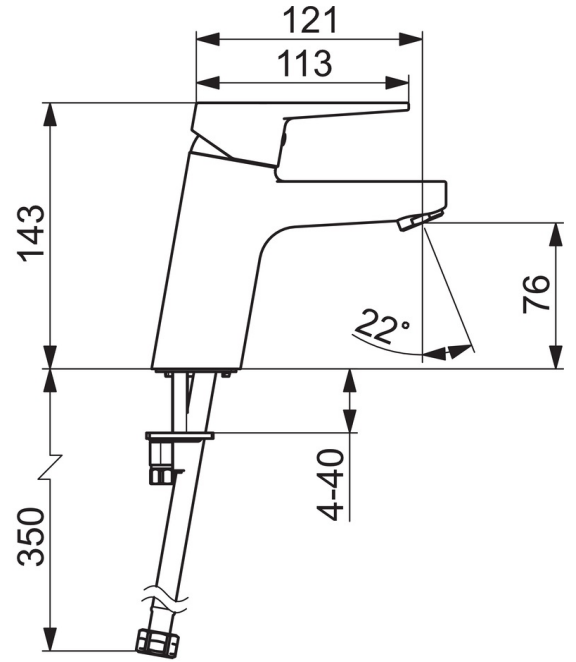

Technische Daten

Durchflusseigenschaften

Durchfluss bei 3 bar (mit Durchflussregler) **4.2 l/min**

Technische Eigenschaften

DN-Größe (Nennmaß) **DN15**
 Warmwasserversorgung **max. +70°C**
 Arbeitsdruck **0.5-10 bar**
 Anschlussgröße **G3/8**
 Projection **121 mm**
 Sicherungseinrichtung (EN1717) **AA**
 Werkstoff **Messing**

Vorschriften

EN Standard **EN 817**
 Geräuschklasse **I (ISO 3822)**

Zulassungen und Deklarationen

KIWA **K6116/08**
 DVGW **NW-6506CQ0410**
 ABP **P-IX 29261/IA**

Ersatzteile

SP09092283

	Name	Art.-Nr.
1	Hebel	59913910
1	Hebel	59913911
1.1	Schraube, M5x8, SW2.5	59904755
1.3	Dekorkappe Grau	59912112
2	Abdeckkappe, 33x3 mm	59912504
3	Gegenmutter, M40x1, SW30	59913210
4	Kartusche, 3,5 Classic	59913075
4	Kartusche, 3,5 Eco	59912324
4.1	Temperaturanschlag	59912325
4.3	O-Ring, d 28.24x2.62	59912590
4.4	O-Ring, d 10.10x1.60	59905072
5.1	Zugstange mit Knopf	59913067
5.2	Gelenkstück	59904624
5.3	Bodendichtung	59914591
5.5	Befestigungsplatte	59904765
5.6	Schraube, M8x1, SW13	59904766
5.7	Befestigungssatz	59912113
5.8	Anschlußschlauch, L=430, G3/8-M10x1 RH	59913213
5.9	Anschlußschlauch, L=430, G3/8-M10x1	59912515
5.10	O-Ring, d 7.65x1.78	59902337
5.11	Dichtung, 9.5x14.4x2	59912551
5.14	Befestigungsschraube, M8x1, L=140	59912474
6	Luftsprudler, M24x1, 6 l/min	59913727
7	Ablaufgarnitur	59904620
7	Ablaufgarnitur, (2019-)	59914764
N.I.	Schlüssel, SW30/34	59912108