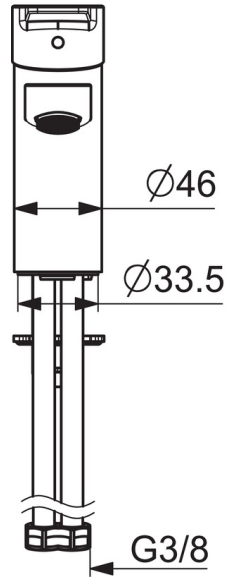

Technische Daten

Durchflusseigenschaften

Durchfluss bei 3 bar (mit Durchflussregler) **4.2 l/min**

Technische Eigenschaften

DN-Größe (Nennmaß) **DN15**
 Warmwasserversorgung **max. +70°C**
 Arbeitsdruck **0.5-10 bar**
 Anschlussgröße **G3/8**
 Projection **121 mm**
 Sicherungseinrichtung (EN1717) **AA**
 Werkstoff **Messing**

Vorschriften

EN Standard **EN 817**
 Geräuschklasse **I (ISO 3822)**

Zulassungen und Deklarationen

KIWA **K6116/08**
 DVGW **NW-6506CQ0410**
 ABP **P-IX 29261/IA**

Ersatzteile

SP09092283

	Name	Art.-Nr.
1	Hebel	59913910
1	Hebel	59913911
1.1	Schraube, M5x8, SW2.5	59904755
1.3	Dekorkappe Grau	59912112
2	Abdeckkappe, 33x3 mm	59912504
3	Gegenmutter, M40x1, SW30	59913210
4	Kartusche, 3,5 Classic	59913075
4	Kartusche, 3,5 Eco	59912324
4.1	Temperaturanschlag	59912325
4.3	O-Ring, d 28.24x2.62	59912590
4.4	O-Ring, d 10.10x1.60	59905072
5.1	Zugstange mit Knopf	59913067
5.2	Gelenkstück	59904624
5.3	Bodendichtung	59914591
5.5	Befestigungsplatte	59904765
5.6	Schraube, M8x1, SW13	59904766
5.7	Befestigungssatz	59912113
5.8	Anschlußschlauch, L=430, G3/8-M10x1 RH	59913213
5.9	Anschlußschlauch, L=430, G3/8-M10x1	59912515
5.10	O-Ring, d 7.65x1.78	59902337
5.11	Dichtung, 9.5x14.4x2	59912551
5.14	Befestigungsschraube, M8x1, L=140	59912474
6	Luftsprudler, M24x1, 6 l/min	59913727
7	Ablaufgarnitur	59904620
7	Ablaufgarnitur, (2019-)	59914764
N.I.	Schlüssel, SW30/34	59912108