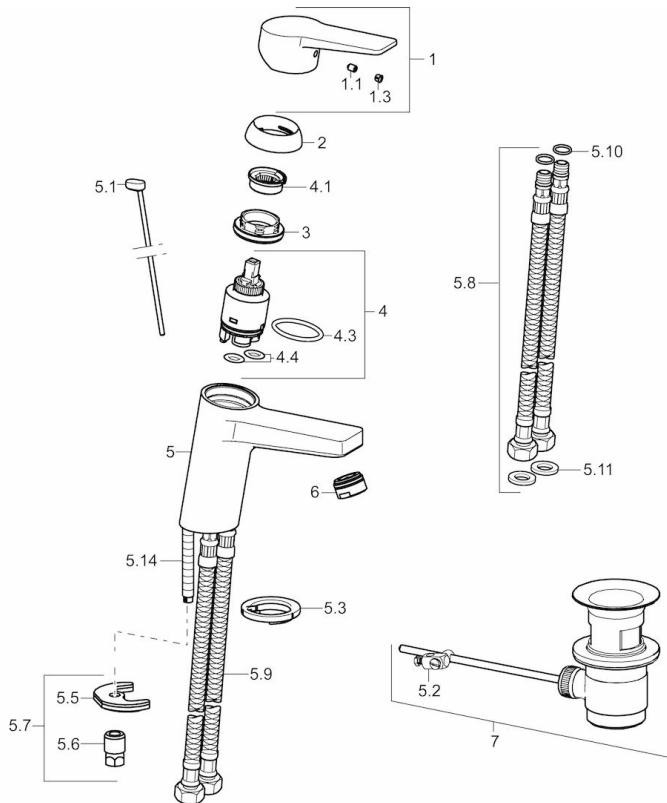

Technische Daten

Durchflusseigenschaften

Durchfluss bei 3 bar (mit Durchflussregler) **4.2 l/min**

Technische Eigenschaften

DN-Größe (Nennmaß) **DN15**
 Warmwasserversorgung **max. +70°C**
 Arbeitsdruck **0.5-10 bar**
 Anschlussgröße **G3/8**
 Projection **121 mm**
 Sicherungseinrichtung (EN1717) **AA**
 Werkstoff **Messing**

Vorschriften

EN Standard **EN 817**
 Geräuschklasse **I (ISO 3822)**

Zulassungen und Deklarationen

KIWA **K6116/08**
 DVGW **NW-6506CQ0410**
 ABP **P-IX 29261/IA**

Ersatzteile

SP09092283

	Name	Art.-Nr.
1	Hebel	59913910
1	Hebel	59913911
1.1	Schraube, M5x8, SW2.5	59904755
1.3	Dekorkappe Grau	59912112
2	Abdeckkappe, 33x3 mm	59912504
3	Gegenmutter, M40x1, SW30	59913210
4	Kartusche, 3,5 Classic	59913075
4	Kartusche, 3,5 Eco	59912324
4.1	Temperaturanschlag	59912325
4.3	O-Ring, d 28.24x2.62	59912590
4.4	O-Ring, d 10.10x1.60	59905072
5.1	Zugstange mit Knopf	59913067
5.2	Gelenkstück	59904624
5.3	Bodendichtung	59914591
5.5	Befestigungsplatte	59904765
5.6	Schraube, M8x1, SW13	59904766
5.7	Befestigungssatz	59912113
5.8	Anschlußschlauch, L=430, G3/8-M10x1 RH	59913213
5.9	Anschlußschlauch, L=430, G3/8-M10x1	59912515
5.10	O-Ring, d 7.65x1.78	59902337
5.11	Dichtung, 9.5x14.4x2	59912551
5.14	Befestigungsschraube, M8x1, L=140	59912474
6	Luftsprudler, M24x1, 6 l/min	59913727
7	Ablaufgarnitur	59904620
7	Ablaufgarnitur, (2019-)	59914764
N.I.	Schlüssel, SW30/34	59912108