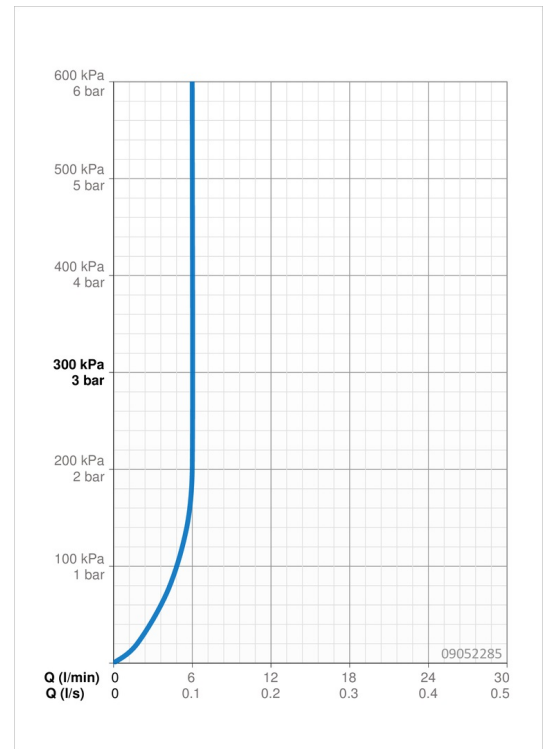

Zulassungen und Deklarationen

KIWA	K6116/08
DVGW	NW-6506CQ0410
ABP	P-IX 29261/IA