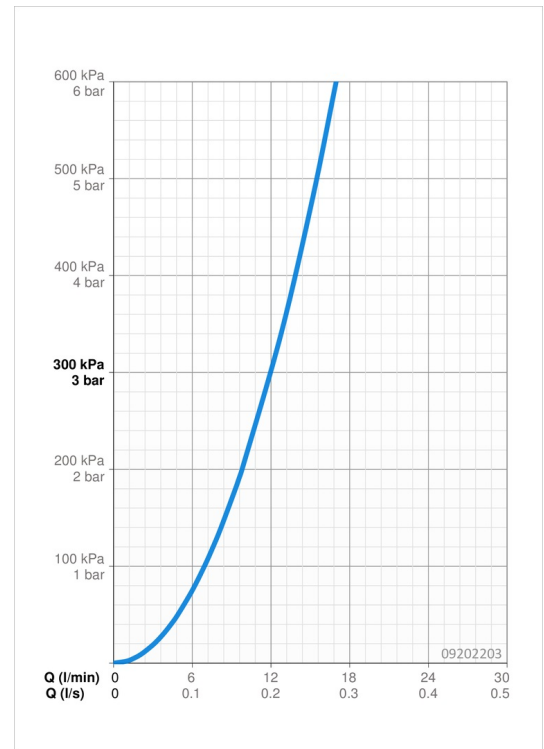

Zulassungen und Deklarationen

DVGW **NW-6506CQ0410**