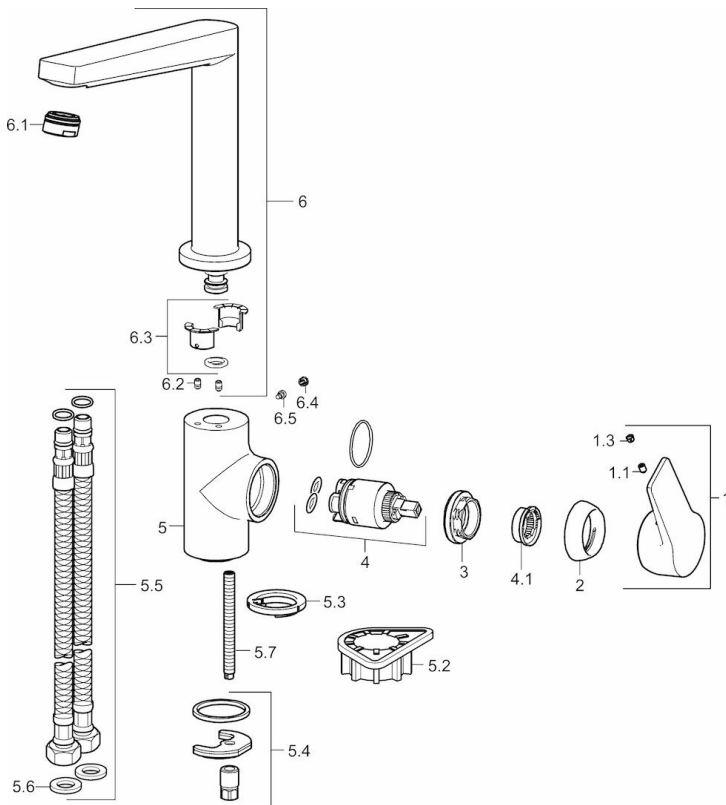

EAN: 4015474274822  
[static.hansa.com/09202203](http://static.hansa.com/09202203)

- Küche
- Einhebelmischer, Seitenbedient
- Standmontage
- Chrom
- Schwenkbarer Auslauf, gegossen
- CASCADE® Strahlregler
- Hebel mit W+K-Kennzeichnung, Einhandbedienhebel/Griff
- Temperaturbegrenzer, Heißwassersperre einstellbar (im Lieferumfang enthalten)
- $\varnothing$  3.5 classic Steuerpatrone mit keramischen Dichtscheiben zur Wassermengen- und Temperatureinstellung
- Anschluss über flexible Druckschläuche
- Armaturenkörper aus entzinkungsbeständigem Messing (DZR), Messing in Trinkwasserkontakt enthält weniger als 0,3% Blei, Wasserwege ohne Nickelbeschichtung

### Technische Eigenschaften

DN-Größe (Nennmaß) **DN15**  
 Warmwasserversorgung **max. +80°C**  
 Arbeitsdruck **0.5-10 bar**  
 Anschlussgröße **G3/8**  
 Projection **193 mm**  
 Sicherungseinrichtung (EN1717) **AA**  
 Werkstoff **Messing**

### SP09202203

	Name	Art.-Nr.
1	Hebel	59914199
1	Hebel	59914200
1.1	Schraube, M5x8, SW2.5	59904755
1.3	Dekorkappe Grau	59912112
2	Abdeckkappe, 33x3 mm	59912504
3	Gegenmutter, M40x1, SW30	59913210
4	Kartusche, 3.5 Classic	59913075
4.1	Temperaturanschlag	59912325
5.2	PVC-Befestigungsplatte	59910008
5.3	Bodendichtung	59914591
5.4	Befestigungsatz	59910749
5.5	Anschlußschlauch, L=550, G3/8-M8x1	59913969
5.6	Dichtung, 9.5x14.4x2	59912551
5.7	Befestigungsschraube, M8x1, L=140	59912474
6	Auslauf	59914204
6.1	Luftsprudler, M24x1 STD HC A	59902366
6.2	Befestigungsschraube, M4x8	59913989
6.3	Dichtungsset	59911884
6.4	Blindstopfen	59911840
6.5	Schraube, M4x7	59902075