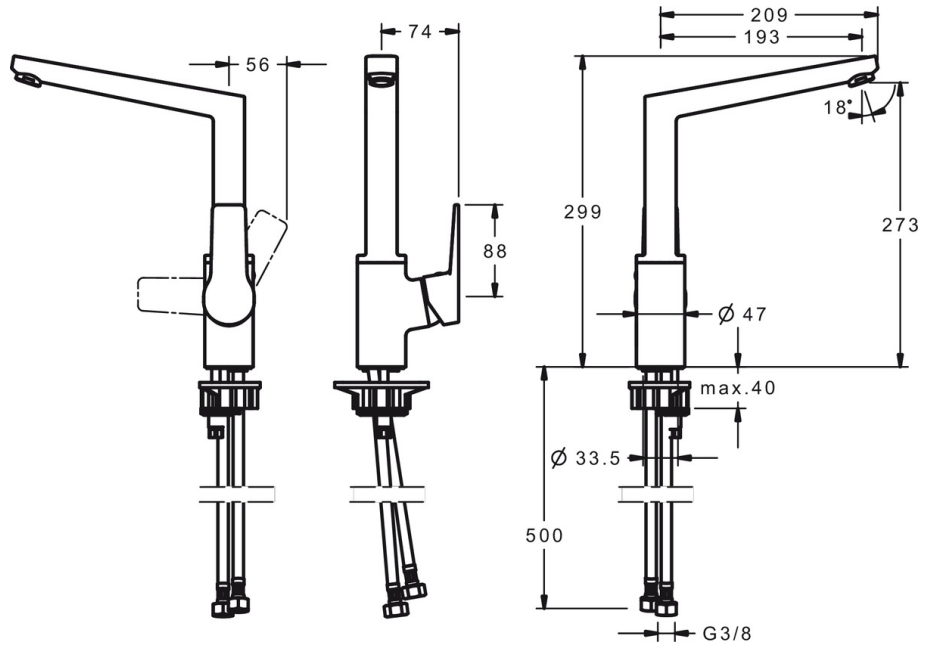

Ersatzteile

SP09202203

	Name	Art.-Nr.
1	Hebel	59914199
1	Hebel	59914200
1.1	Schraube, M5x8, SW2.5	59904755
1.3	Dekorkappe Grau	59912112
2	Abdeckkappe, 33x3 mm	59912504
3	Gegenmutter, M40x1, SW30	59913210
4	Kartusche, 3.5 Classic	59913075
4.1	Temperaturanschlag	59912325
5.2	PVC-Befestigungsplatte	59910008
5.3	Bodendichtung	59914591
5.4	Befestigungsatz	59910749
5.5	Anschlußschlauch, L=550, G3/8-M8x1	59913969
5.6	Dichtung, 9.5x14.4x2	59912551
5.7	Befestigungsschraube, M8x1, L=140	59912474
6	Auslauf	59914204
6.1	Luftsprudler, M24x1 STD HC A	59902366
6.2	Befestigungsschraube, M4x8	59913989
6.3	Dichtungsset	59911884
6.4	Blindstopfen	59911840
6.5	Schraube, M4x7	59902075