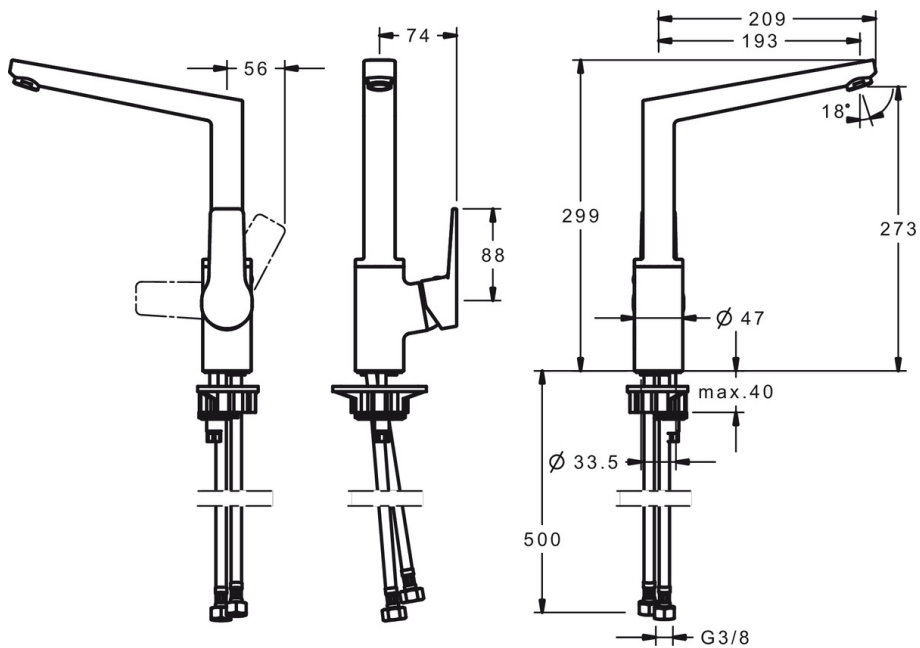

EAN: 4015474274839
static.hansa.com/09202205

- Küche
- Einhebelmischer, Seitenbedient
- Standmontage
- Chrom
- Schwenkbarer Auslauf, gegossen
- CASCADE® Strahlregler
- Einhandbedienhebel/Griff, Bügelhebel, Hebel mit W+K-Kennzeichnung
- Temperaturbegrenzer, Heißwassersperre einstellbar (im Lieferumfang enthalten)
- ø 3.5 classic Steuerpatrone mit keramischen Dichtscheiben zur Wassermengen- und Temperatureinstellung
- Anschluss über flexible Druckschläuche
- Armaturenkörper aus entzinkungsbeständigem Messing (DZR), Messing in Trinkwasserkontakt enthält weniger als 0,3% Blei, Wasserwege ohne Nickelbeschichtung

Technische Daten

Durchflusseigenschaften

Durchfluss bei 3 bar **12.0 l/min**

Technische Eigenschaften

DN-Größe (Nennmaß) **DN15**
 Warmwasserversorgung **max. +80°C**
 Arbeitsdruck **0.5-10 bar**
 Anschlussgröße **G3/8**
 Projection **193 mm**
 Sicherungseinrichtung (EN1717) **AA**
 Werkstoff **Messing**

Vorschriften

EN Standard **EN 817**
 Geräuschklasse **I (ISO 3822)**

Zulassungen und Deklarationen

DVGW **NW-6506CQ0410**

Ersatzteile

SP09202203

	Name	Art.-Nr.
1	Hebel	59914199
1	Hebel	59914200
1.1	Schraube, M5x8, SW2.5	59904755
1.3	Dekorkappe Grau	59912112
2	Abdeckkappe, 33x3 mm	59912504
3	Gegenmutter, M40x1, SW30	59913210
4	Kartusche, 3.5 Classic	59913075
4.1	Temperaturanschlag	59912325
5.2	PVC-Befestigungsplatte	59910008
5.3	Bodendichtung	59914591
5.4	Befestigungssatz	59910749
5.5	Anschlußschlauch, L=550, G3/8-M8x1	59913969
5.6	Dichtung, 9.5x14.4x2	59912551
5.7	Befestigungsschraube, M8x1, L=140	59912474
6	Auslauf	59914204
6.1	Luftsprudler, M24x1 STD HC A	59902366
6.2	Befestigungsschraube, M4x8	59913989
6.3	Dichtungskit	59911884
6.4	Blindstopfen	59911840
6.5	Schraube, M4x7	59902075