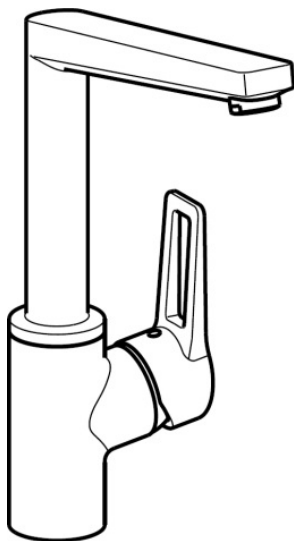

EAN: 4015474274839
static.hansa.com/09202205

- Küche
- Einhebelmischer, Seitenbedient
- Standmontage
- Chrom
- Schwenkbarer Auslauf, gegossen
- CASCADE® Strahlregler
- Einhandbedienhebel/Griff, Bügelhebel, Hebel mit W+K-Kennzeichnung
- Temperaturbegrenzer, Heißwassersperre einstellbar (im Lieferumfang enthalten)
- ø 3.5 classic Steuerpatrone mit keramischen Dichtscheiben zur Wassermengen- und Temperatureinstellung
- Anschluss über flexible Druckschläuche
- Armaturenkörper aus entzinkungsbeständigem Messing (DZR), Messing in Trinkwasserkontakt enthält weniger als 0,3% Blei, Wasserwege ohne Nickelbeschichtung

Technische Daten

Durchflusseigenschaften

Durchfluss bei 3 bar **12.0 l/min**

Technische Eigenschaften

DN-Größe (Nennmaß) **DN15**
 Warmwasserversorgung **max. +80°C**
 Arbeitsdruck **0.5-10 bar**
 Anschlussgröße **G3/8**
 Projection **193 mm**
 Sicherungseinrichtung (EN1717) **AA**
 Werkstoff **Messing**

Vorschriften

EN Standard **EN 817**
 Geräuschklasse **I (ISO 3822)**

Zulassungen und Deklarationen

DVGW **NW-6506CQ0410**

Ersatzteile

SP09202203

	Name	Art.-Nr.
1	Hebel	59914199
1	Hebel	59914200
1.1	Schraube, M5x8, SW2.5	59904755
1.3	Dekorkappe Grau	59912112
2	Abdeckkappe, 33x3 mm	59912504
3	Gegenmutter, M40x1, SW30	59913210
4	Kartusche, 3.5 Classic	59913075
4.1	Temperaturanschlag	59912325
5.2	PVC-Befestigungsplatte	59910008
5.3	Bodendichtung	59914591
5.4	Befestigungssatz	59910749
5.5	Anschlußschlauch, L=550, G3/8-M8x1	59913969
5.6	Dichtung, 9.5x14.4x2	59912551
5.7	Befestigungsschraube, M8x1, L=140	59912474
6	Auslauf	59914204
6.1	Luftsprudler, M24x1 STD HC A	59902366
6.2	Befestigungsschraube, M4x8	59913989
6.3	Dichtungskit	59911884
6.4	Blindstopfen	59911840
6.5	Schraube, M4x7	59902075