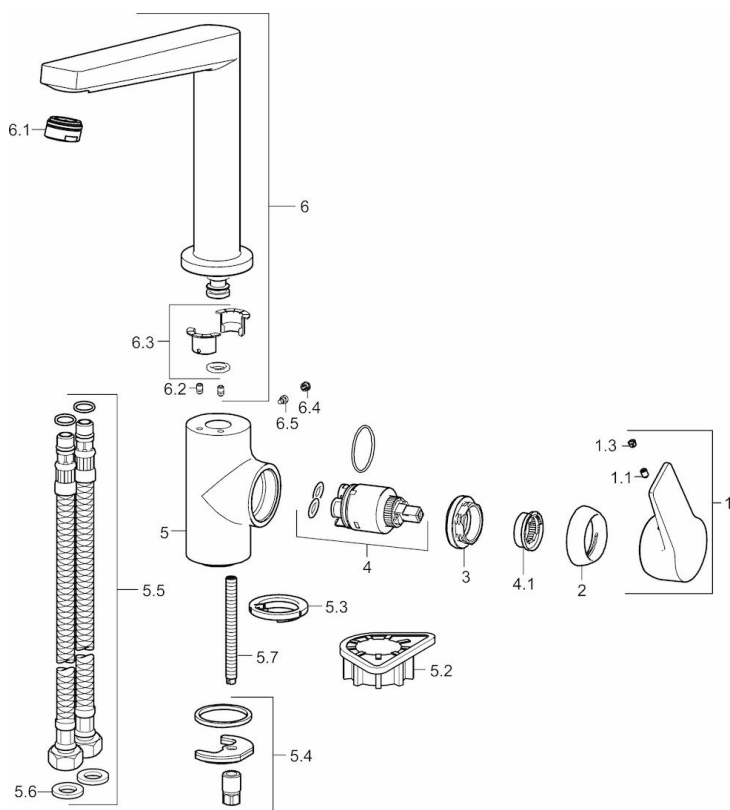

EAN: 4015474274839
static.hansa.com/09202205

- Küche
- Einhebelmischer, Seitenbedient
- Standmontage
- Chrom
- Schwenkbarer Auslauf, gegossen
- CASCADE® Strahlregler
- Einhandbedienhebel/Griff, Bügelhebel, Hebel mit W+K-Kennzeichnung
- Temperaturbegrenzer, Heißwassersperre einstellbar (im Lieferumfang enthalten)
- ø 3.5 classic Steuerpatrone mit keramischen Dichtscheiben zur Wassermengen- und Temperatureinstellung
- Anschluss über flexible Druckschläuche
- Armaturenkörper aus entzinkungsbeständigem Messing (DZR), Messing in Trinkwasserkontakt enthält weniger als 0,3% Blei, Wasserwege ohne Nickelbeschichtung

Technische Daten

Durchflusseigenschaften

Durchfluss bei 3 bar **12.0 l/min**

Technische Eigenschaften

DN-Größe (Nennmaß) **DN15**
 Warmwasserversorgung **max. +80°C**
 Arbeitsdruck **0.5-10 bar**
 Anschlussgröße **G3/8**
 Projection **193 mm**
 Sicherungseinrichtung (EN1717) **AA**
 Werkstoff **Messing**

Vorschriften

EN Standard **EN 817**
 Geräuschklasse **I (ISO 3822)**

Zulassungen und Deklarationen

DVGW **NW-6506CQ0410**

Ersatzteile

SP09202203

	Name	Art.-Nr.
1	Hebel	59914199
1	Hebel	59914200
1.1	Schraube, M5x8, SW2.5	59904755
1.3	Dekorkappe Grau	59912112
2	Abdeckkappe, 33x3 mm	59912504
3	Gegenmutter, M40x1, SW30	59913210
4	Kartusche, 3.5 Classic	59913075
4.1	Temperaturanschlag	59912325
5.2	PVC-Befestigungsplatte	59910008
5.3	Bodendichtung	59914591
5.4	Befestigungssatz	59910749
5.5	Anschlußschlauch, L=550, G3/8-M8x1	59913969
5.6	Dichtung, 9.5x14.4x2	59912551
5.7	Befestigungsschraube, M8x1, L=140	59912474
6	Auslauf	59914204
6.1	Luftsprudler, M24x1 STD HC A	59902366
6.2	Befestigungsschraube, M4x8	59913989
6.3	Dichtungskit	59911884
6.4	Blindstopfen	59911840
6.5	Schraube, M4x7	59902075