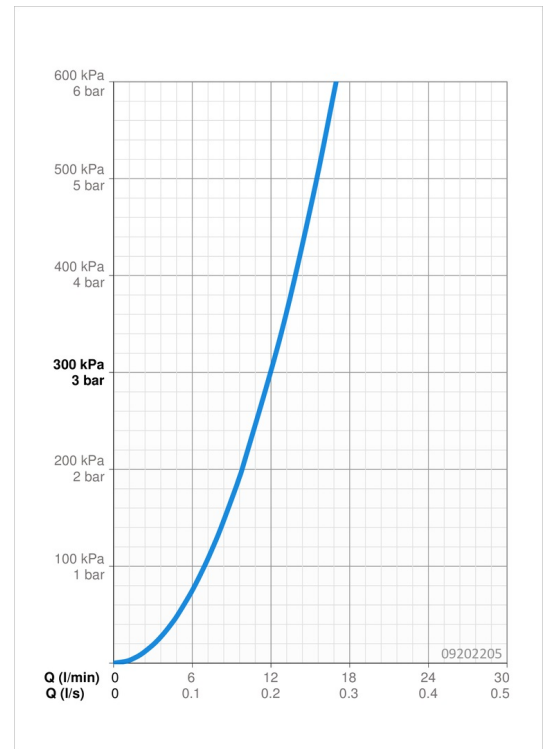

Zulassungen und Deklarationen

DVGW **NW-6506CQ0410**