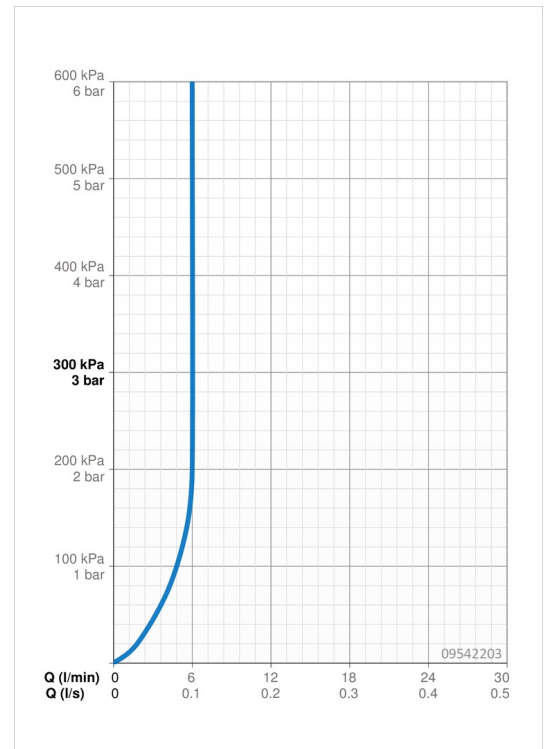

Zulassungen und Deklarationen

DVGW **NW-6506CQ0410**