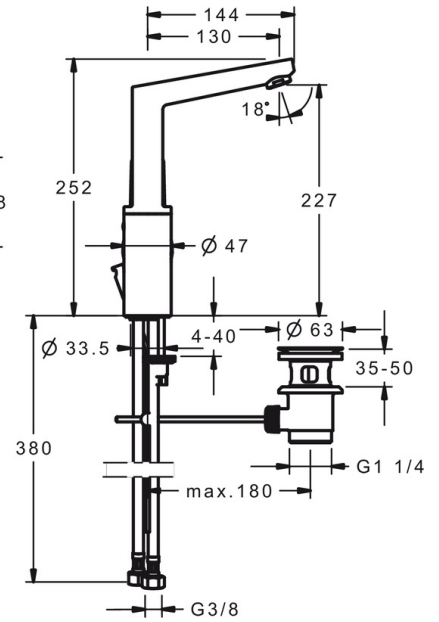

EAN: 4015474274747
static.hansa.com/09542203

- Waschtisch
- Einhebelmischer, Seitenbedient
- Standmontage
- Chrom
- Schwenkbarer Auslauf, Anschlag herausnehmbar
- PCA® konstante Durchflussleistung unabhängig vom Fließdruck
- Hebel mit W+K-Kennzeichnung, Einhandbedienhebel/Griff
- Ablaufgarnitur mit Zugstange
- Temperaturbegrenzer, Heißwassersperre einstellbar (im Lieferumfang enthalten)
- ø 3.5 classic Steuerpatrone mit keramischen Dichtscheiben zur Wassermengen- und Temperatureinstellung
- Anschluss über flexible Druckschläuche
- Armaturenkörper aus entzinkungsbeständigem Messing (DZR), Rapid-Montagesystem

Technische Daten

Durchflusseigenschaften

Durchfluss bei 3 bar (mit Durchflussregler) **6.0 l/min**

Technische Eigenschaften

DN-Größe (Nennmaß) **DN15**
 Warmwasserversorgung **max. +80°C**
 Arbeitsdruck **0.5-10 bar**
 Anschlussgröße **G3/8**
 Projection **130 mm**
 Sicherungseinrichtung (EN1717) **AA**
 Werkstoff **Messing**

Vorschriften

EN Standard **EN 817**
 Geräuschklasse **I (ISO 3822)**

Zulassungen und Deklarationen

DVGW **NW-6506CQ0410**

Ersatzteile

SP09542203

	Name	Art.-Nr.
1	Hebel	59914199
1	Hebel	59914200
1.1	Schraube, M5x8, SW2.5	59904755
1.3	Dekorkappe Grau	59912112
2	Abdeckkappe, 33x3 mm	59912504
3	Gegenmutter, M40x1, SW30	59913210
4	Kartusche, 3.5 Classic	59913075
4.1	Temperaturanschlag	59912325
5.1	Zugstange mit Knopf	59913652
5.2	Gelenkstück	59904624
5.3	Bodendichtung	59914591
5.4	Befestigungssatz	59910749
5.5	Anschlußschlauch, L=430, G3/8-M8x1	59913964
5.6	Dichtung, 9.5x14.4x2	59912551
5.7	Befestigungsschraube, M8x1, L=140	59912474
6	Auslauf	59914201
6.1	Luftsprudler, M24x1, 6 l/min	59913727
6.2	Befestigungsschraube, M4x8	59913989
6.3	Dichtungskit	59911884
6.4	Blindstopfen	59911840
6.5	Schraube, M4x7	59902075
7	Ablaufgarnitur	59904620
7	Ablaufgarnitur, (2019-)	59914764