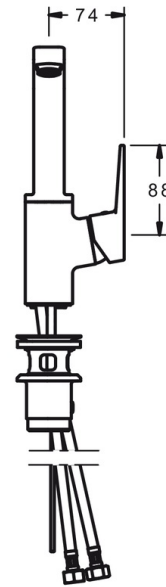

EAN: 4015474274747
static.hansa.com/09542203

- Waschtisch
- Einhebelmischer, Seitenbedient
- Standmontage
- Chrom
- Schwenkbarer Auslauf, Anschlag herausnehmbar
- PCA® konstante Durchflussleistung unabhängig vom Fließdruck
- Hebel mit W+K-Kennzeichnung, Einhandbedienhebel/Griff
- Ablaufgarnitur mit Zugstange
- Temperaturbegrenzer, Heißwassersperre einstellbar (im Lieferumfang enthalten)
- ø 3.5 classic Steuerpatrone mit keramischen Dichtscheiben zur Wassermengen- und Temperatureinstellung
- Anschluss über flexible Druckschläuche
- Armaturenkörper aus entzinkungsbeständigem Messing (DZR), Rapid-Montagesystem

Technische Daten

Durchflusseigenschaften

Durchfluss bei 3 bar (mit Durchflussregler) **6.0 l/min**

Technische Eigenschaften

DN-Größe (Nennmaß) **DN15**
 Warmwasserversorgung **max. +80°C**
 Arbeitsdruck **0.5-10 bar**
 Anschlussgröße **G3/8**
 Projection **130 mm**
 Sicherungseinrichtung (EN1717) **AA**
 Werkstoff **Messing**

Vorschriften

EN Standard **EN 817**
 Geräuschklasse **I (ISO 3822)**

Zulassungen und Deklarationen

DVGW **NW-6506CQ0410**

Ersatzteile

SP09542203

	Name	Art.-Nr.
1	Hebel	59914199
1	Hebel	59914200
1.1	Schraube, M5x8, SW2.5	59904755
1.3	Dekorkappe Grau	59912112
2	Abdeckkappe, 33x3 mm	59912504
3	Gegenmutter, M40x1, SW30	59913210
4	Kartusche, 3.5 Classic	59913075
4.1	Temperaturanschlag	59912325
5.1	Zugstange mit Knopf	59913652
5.2	Gelenkstück	59904624
5.3	Bodendichtung	59914591
5.4	Befestigungssatz	59910749
5.5	Anschlußschlauch, L=430, G3/8-M8x1	59913964
5.6	Dichtung, 9.5x14.4x2	59912551
5.7	Befestigungsschraube, M8x1, L=140	59912474
6	Auslauf	59914201
6.1	Luftsprudler, M24x1, 6 l/min	59913727
6.2	Befestigungsschraube, M4x8	59913989
6.3	Dichtungskit	59911884
6.4	Blindstopfen	59911840
6.5	Schraube, M4x7	59902075
7	Ablaufgarnitur	59904620
7	Ablaufgarnitur, (2019-)	59914764