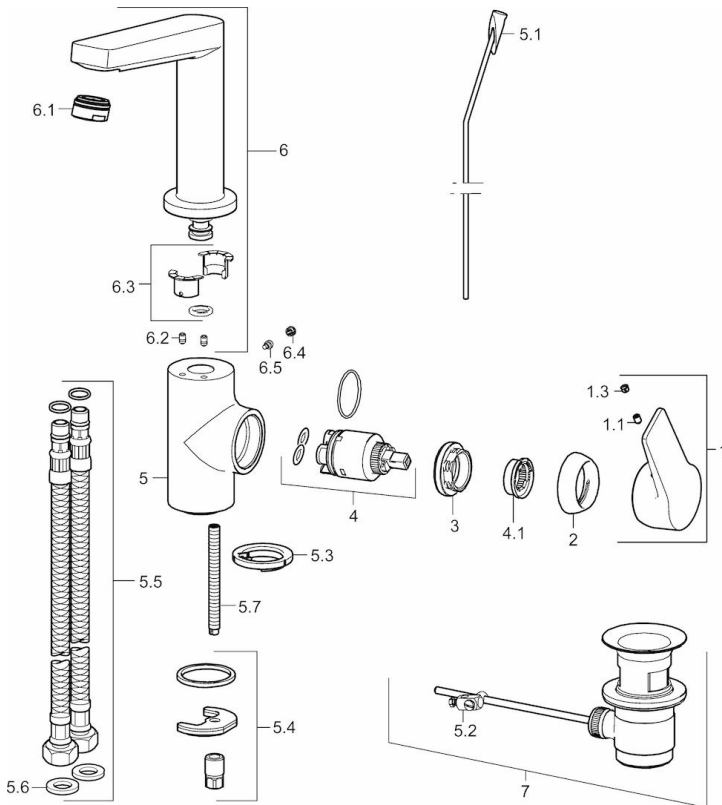

EAN: 4015474274747
static.hansa.com/09542203

- Waschtisch
- Einhebelmischer, Seitenbedient
- Standmontage
- Chrom
- Schwenkbarer Auslauf, Anschlag herausnehmbar
- PCA® konstante Durchflussleistung unabhängig vom Fließdruck
- Hebel mit W+K-Kennzeichnung, Einhandbedienhebel/Griff
- Ablaufgarnitur mit Zugstange
- Temperaturbegrenzer, Heißwassersperre einstellbar (im Lieferumfang enthalten)
- ø 3.5 classic Steuerpatrone mit keramischen Dichtscheiben zur Wassermengen- und Temperatureinstellung
- Anschluss über flexible Druckschläuche
- Armaturenkörper aus entzinkungsbeständigem Messing (DZR), Rapid-Montagesystem

Technische Daten

Durchflusseigenschaften

Durchfluss bei 3 bar (mit Durchflussregler) **6.0 l/min**

Technische Eigenschaften

DN-Größe (Nennmaß) **DN15**
 Warmwasserversorgung **max. +80°C**
 Arbeitsdruck **0.5-10 bar**
 Anschlussgröße **G3/8**
 Projection **130 mm**
 Sicherungseinrichtung (EN1717) **AA**
 Werkstoff **Messing**

Vorschriften

EN Standard **EN 817**
 Geräuschklasse **I (ISO 3822)**

Zulassungen und Deklarationen

DVGW **NW-6506CQ0410**

Ersatzteile

SP09542203

	Name	Art.-Nr.
1	Hebel	59914199
1	Hebel	59914200
1.1	Schraube, M5x8, SW2.5	59904755
1.3	Dekorkappe Grau	59912112
2	Abdeckkappe, 33x3 mm	59912504
3	Gegenmutter, M40x1, SW30	59913210
4	Kartusche, 3.5 Classic	59913075
4.1	Temperaturanschlag	59912325
5.1	Zugstange mit Knopf	59913652
5.2	Gelenkstück	59904624
5.3	Bodendichtung	59914591
5.4	Befestigungssatz	59910749
5.5	Anschlußschlauch, L=430, G3/8-M8x1	59913964
5.6	Dichtung, 9.5x14.4x2	59912551
5.7	Befestigungsschraube, M8x1, L=140	59912474
6	Auslauf	59914201
6.1	Luftsprudler, M24x1, 6 l/min	59913727
6.2	Befestigungsschraube, M4x8	59913989
6.3	Dichtungskit	59911884
6.4	Blindstopfen	59911840
6.5	Schraube, M4x7	59902075
7	Ablaufgarnitur	59904620
7	Ablaufgarnitur, (2019-)	59914764