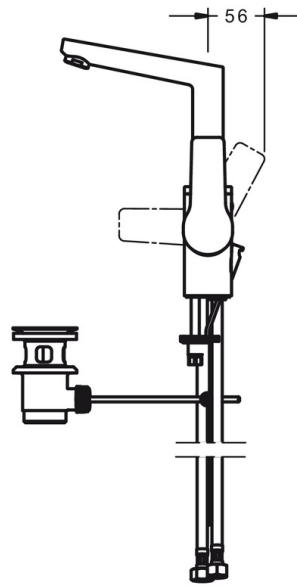

EAN: 4015474274747
static.hansa.com/09542203

- Waschtisch
- Einhebelmischer, Seitenbedient
- Standmontage
- Chrom
- Schwenkbarer Auslauf, Anschlag herausnehmbar
- PCA® konstante Durchflussleistung unabhängig vom Fließdruck
- Hebel mit W+K-Kennzeichnung, Einhandbedienhebel/Griff
- Ablaufgarnitur mit Zugstange
- Temperaturbegrenzer, Heißwassersperre einstellbar (im Lieferumfang enthalten)
- ø 3.5 classic Steuerpatrone mit keramischen Dichtscheiben zur Wassermengen- und Temperatureinstellung
- Anschluss über flexible Druckschläuche
- Armaturenkörper aus entzinkungsbeständigem Messing (DZR), Rapid-Montagesystem

Technische Daten

Durchflusseigenschaften

Durchfluss bei 3 bar (mit Durchflussregler) **6.0 l/min**

Technische Eigenschaften

DN-Größe (Nennmaß) **DN15**
 Warmwasserversorgung **max. +80°C**
 Arbeitsdruck **0.5-10 bar**
 Anschlussgröße **G3/8**
 Projection **130 mm**
 Sicherungseinrichtung (EN1717) **AA**
 Werkstoff **Messing**

Vorschriften

EN Standard **EN 817**
 Geräuschklasse **I (ISO 3822)**

Zulassungen und Deklarationen

DVGW **NW-6506CQ0410**

Ersatzteile

SP09542203

	Name	Art.-Nr.
1	Hebel	59914199
1	Hebel	59914200
1.1	Schraube, M5x8, SW2.5	59904755
1.3	Dekorkappe Grau	59912112
2	Abdeckkappe, 33x3 mm	59912504
3	Gegenmutter, M40x1, SW30	59913210
4	Kartusche, 3.5 Classic	59913075
4.1	Temperaturanschlag	59912325
5.1	Zugstange mit Knopf	59913652
5.2	Gelenkstück	59904624
5.3	Bodendichtung	59914591
5.4	Befestigungssatz	59910749
5.5	Anschlußschlauch, L=430, G3/8-M8x1	59913964
5.6	Dichtung, 9.5x14.4x2	59912551
5.7	Befestigungsschraube, M8x1, L=140	59912474
6	Auslauf	59914201
6.1	Luftsprudler, M24x1, 6 l/min	59913727
6.2	Befestigungsschraube, M4x8	59913989
6.3	Dichtungskit	59911884
6.4	Blindstopfen	59911840
6.5	Schraube, M4x7	59902075
7	Ablaufgarnitur	59904620
7	Ablaufgarnitur, (2019-)	59914764