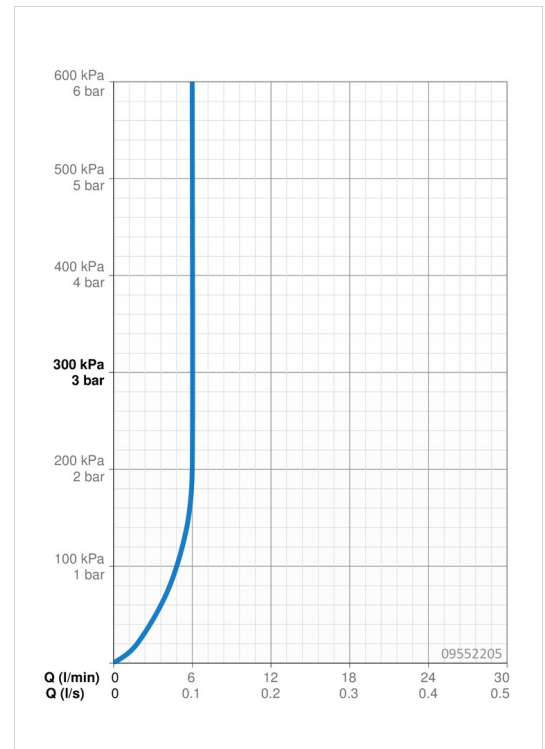

Zulassungen und Deklarationen

DVGW **NW-6506CQ0410**