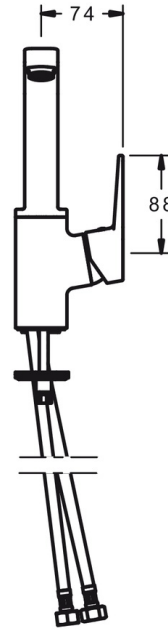

Ersatzteile

SP09542203

	Name	Art.-Nr.
1	Hebel	59914199
1	Hebel	59914200
1.1	Schraube, M5x8, SW2.5	59904755
1.3	Dekorkappe Grau	59912112
2	Abdeckkappe, 33x3 mm	59912504
3	Gegenmutter, M40x1, SW30	59913210
4	Kartusche, 3.5 Classic	59913075
4.1	Temperaturanschlag	59912325
5.1	Zugstange mit Knopf	59913652
5.2	Gelenkstück	59904624
5.3	Bodendichtung	59914591
5.4	Befestigungssatz	59910749
5.5	Anschlußschlauch, L=430, G3/8-M8x1	59913964
5.6	Dichtung, 9.5x14.4x2	59912551
5.7	Befestigungsschraube, M8x1, L=140	59912474
6	Auslauf	59914201
6.1	Luftsprudler, M24x1, 6 l/min	59913727
6.2	Befestigungsschraube, M4x8	59913989
6.3	Dichtungskit	59911884
6.4	Blindstopfen	59911840
6.5	Schraube, M4x7	59902075
7	Ablaufgarnitur	59904620
7	Ablaufgarnitur, (2019-)	59914764