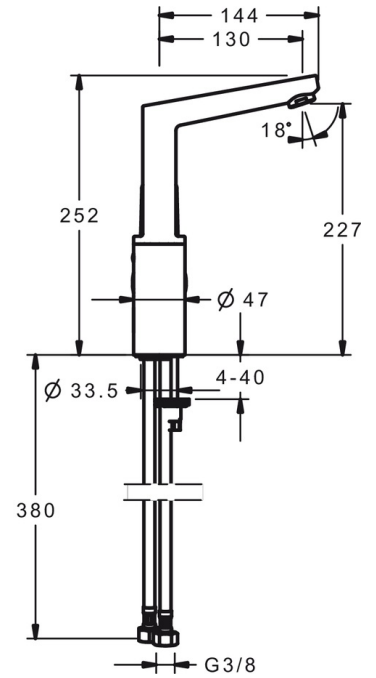

Ersatzteile

SP09542203

	Name	Art.-Nr.
1	Hebel	59914199
1	Hebel	59914200
1.1	Schraube, M5x8, SW2.5	59904755
1.3	Dekorkappe Grau	59912112
2	Abdeckkappe, 33x3 mm	59912504
3	Gegenmutter, M40x1, SW30	59913210
4	Kartusche, 3.5 Classic	59913075
4.1	Temperaturanschlag	59912325
5.1	Zugstange mit Knopf	59913652
5.2	Gelenkstück	59904624
5.3	Bodendichtung	59914591
5.4	Befestigungssatz	59910749
5.5	Anschlußschlauch, L=430, G3/8-M8x1	59913964
5.6	Dichtung, 9.5x14.4x2	59912551
5.7	Befestigungsschraube, M8x1, L=140	59912474
6	Auslauf	59914201
6.1	Luftsprudler, M24x1, 6 l/min	59913727
6.2	Befestigungsschraube, M4x8	59913989
6.3	Dichtungskit	59911884
6.4	Blindstopfen	59911840
6.5	Schraube, M4x7	59902075
7	Ablaufgarnitur	59904620
7	Ablaufgarnitur, (2019-)	59914764