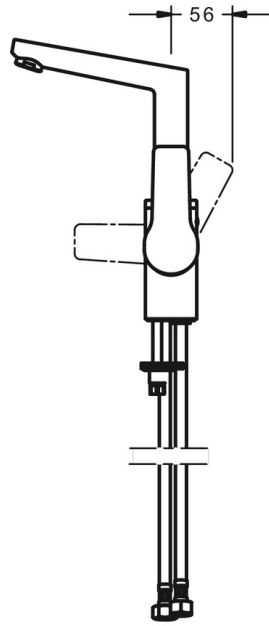

Ersatzteile

SP09542203

	Name	Art.-Nr.
1	Hebel	59914199
1	Hebel	59914200
1.1	Schraube, M5x8, SW2.5	59904755
1.3	Dekorkappe Grau	59912112
2	Abdeckkappe, 33x3 mm	59912504
3	Gegenmutter, M40x1, SW30	59913210
4	Kartusche, 3.5 Classic	59913075
4.1	Temperaturanschlag	59912325
5.1	Zugstange mit Knopf	59913652
5.2	Gelenkstück	59904624
5.3	Bodendichtung	59914591
5.4	Befestigungssatz	59910749
5.5	Anschlußschlauch, L=430, G3/8-M8x1	59913964
5.6	Dichtung, 9.5x14.4x2	59912551
5.7	Befestigungsschraube, M8x1, L=140	59912474
6	Auslauf	59914201
6.1	Luftsprudler, M24x1, 6 l/min	59913727
6.2	Befestigungsschraube, M4x8	59913989
6.3	Dichtungskit	59911884
6.4	Blindstopfen	59911840
6.5	Schraube, M4x7	59902075
7	Ablaufgarnitur	59904620
7	Ablaufgarnitur, (2019-)	59914764