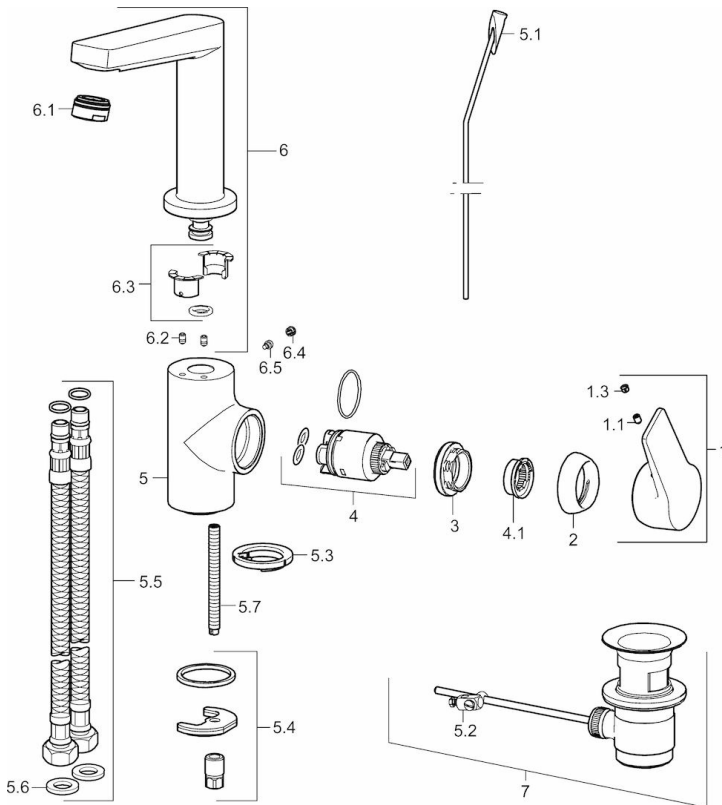

### Technische Eigenschaften

DN-Größe (Nennmaß) **DN15**  
 Warmwasserversorgung **max. +80°C**  
 Arbeitsdruck **0.5-10 bar**  
 Anschlussgröße **G3/8**  
 Projection **130 mm**  
 Sicherungseinrichtung (EN1717) **AA**  
 Werkstoff **Messing**

### SP09542203

|     | Name                               | Art.-Nr. |
|-----|------------------------------------|----------|
| 1   | Hebel                              | 59914199 |
| 1   | Hebel                              | 59914200 |
| 1.1 | Schraube, M5x8, SW2.5              | 59904755 |
| 1.3 | Dekorkappe Grau                    | 59912112 |
| 2   | Abdeckkappe, 33x3 mm               | 59912504 |
| 3   | Gegenmutter, M40x1, SW30           | 59913210 |
| 4   | Kartusche, 3.5 Classic             | 59913075 |
| 4.1 | Temperaturanschlag                 | 59912325 |
| 5.1 | Zugstange mit Knopf                | 59913652 |
| 5.2 | Gelenkstück                        | 59904624 |
| 5.3 | Bodendichtung                      | 59914591 |
| 5.4 | Befestigungssatz                   | 59910749 |
| 5.5 | Anschlußschlauch, L=430, G3/8-M8x1 | 59913964 |
| 5.6 | Dichtung, 9.5x14.4x2               | 59912551 |
| 5.7 | Befestigungsschraube, M8x1, L=140  | 59912474 |
| 6   | Auslauf                            | 59914201 |
| 6.1 | Luftsprudler, M24x1, 6 l/min       | 59913727 |
| 6.2 | Befestigungsschraube, M4x8         | 59913989 |
| 6.3 | Dichtungskit                       | 59911884 |
| 6.4 | Blindstopfen                       | 59911840 |
| 6.5 | Schraube, M4x7                     | 59902075 |
| 7   | Ablaufgarnitur                     | 59904620 |
| 7   | Ablaufgarnitur, (2019-)            | 59914764 |