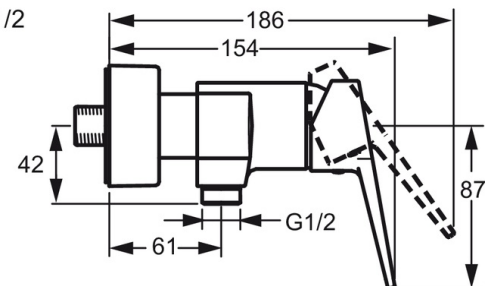

Zulassungen und Deklarationen

KIWA	K6116/08
DVGW	NW-6506CQ0410
ABP	PA-IX 38249/IB