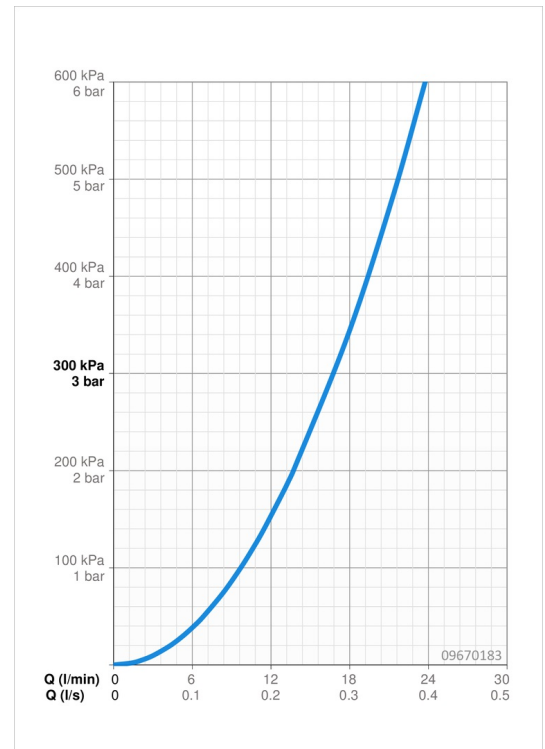

Zulassungen und Deklarationen

KIWA	K6116/08
DVGW	NW-6506CQ0410
ABP	PA-IX 38249/IB