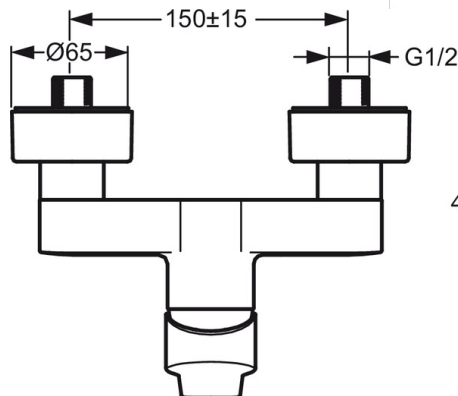

Zulassungen und Deklarationen

KIWA	K6116/08
DVGW	NW-6506CQ0410
ABP	PA-IX 38249/IB