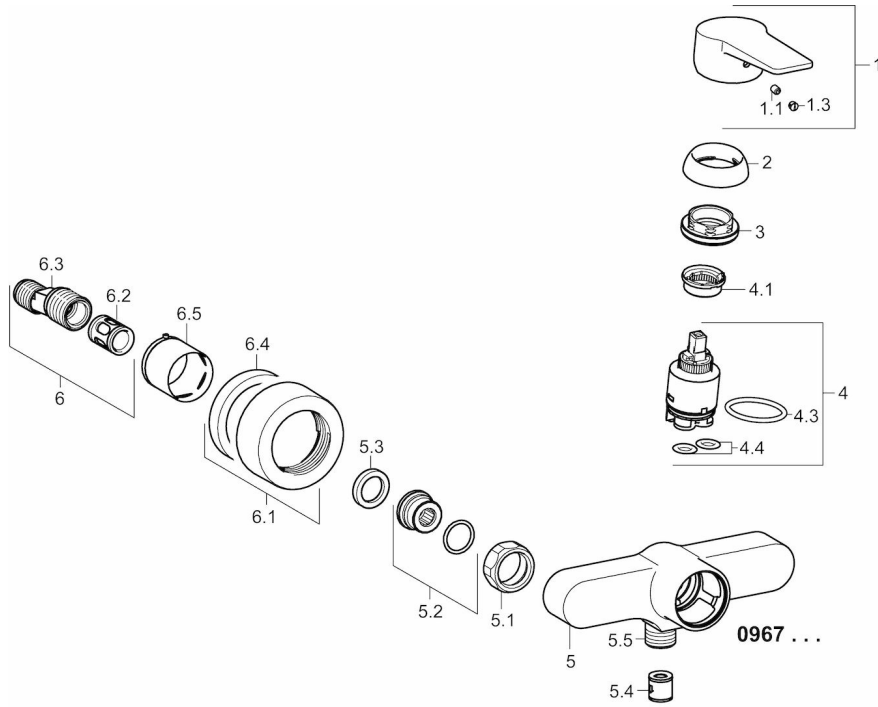

EAN: 4015474259874  
[static.hansa.com/09670183](http://static.hansa.com/09670183)

- Dusche
- Einhebelmischer
- Wandmontage
- Chrom
- Hebel mit W+K-Kennzeichnung, Einhandbedienhebel/Griff
- Temperaturbegrenzer, Heißwassersperre einstellbar (im Lieferumfang enthalten)
- Rückflussverhinderer, ø 3.5 classic Steuerpatrone mit keramischen Dichtscheiben zur Wassermengen- und Temperatureinstellung
- S-Anschlüsse, Abdeckung(en), Schalldämpfer
- Armaturenkörper aus entzinkungsbeständigem Messing (DZR)
- Eigensicher gegen Rückfließen im häuslichen Gebrauch (nach DIN EN 1717)

### Technische Eigenschaften

DN-Größe (Nennmaß)	<b>DN15</b>
Warmwasserversorgung	<b>max. +90°C</b>
Arbeitsdruck	<b>0.5-10 bar</b>
Anschlussgröße	<b>G3/4</b>
Installationsabstand	<b>CC150 ± 15 mm</b>
Sicherungseinrichtung (EN1717)	<b>EB</b>
Werkstoff	<b>Messing</b>

### SP09670183

	Name	Art.-Nr.
1	Hebel	59913911
1	Hebel	59913910
1.1	Schraube, M5x8, SW2.5	59904755
1.3	Dekorkappe Grau	59912112
2	Abdeckkappe, 33x3 mm	59912504
3	Gegenmutter, M40x1, SW30	59913210
4	Kartusche, 3,5 Eco	59912324
4	Kartusche, 3,5 Classic	59913075
4.1	Temperaturanschlag	59912325
4.3	O-Ring, d 28.24x2.62	59912590
4.4	O-Ring, d 10.10x1.60	59905072
5.1	Anschlussmutter, G3/4, AF30	59902230
5.2	Verbinder	59913400
5.3	Haltering, 23.9x15.2x2	59902689
5.4	Rückflussverhinderer	59905714
5.5	Gewindenippel, G1/2xM18x1	59911384
6.1	Rosette	59913432
6.2	Schalldämpfer	59904792
6.3	Exzenter-Anschluss, G3/4xG1/2, DN15	59910254
6.5	Abdeckhülse	59912651
N.I.	Schlüssel, SW30/34	59912108