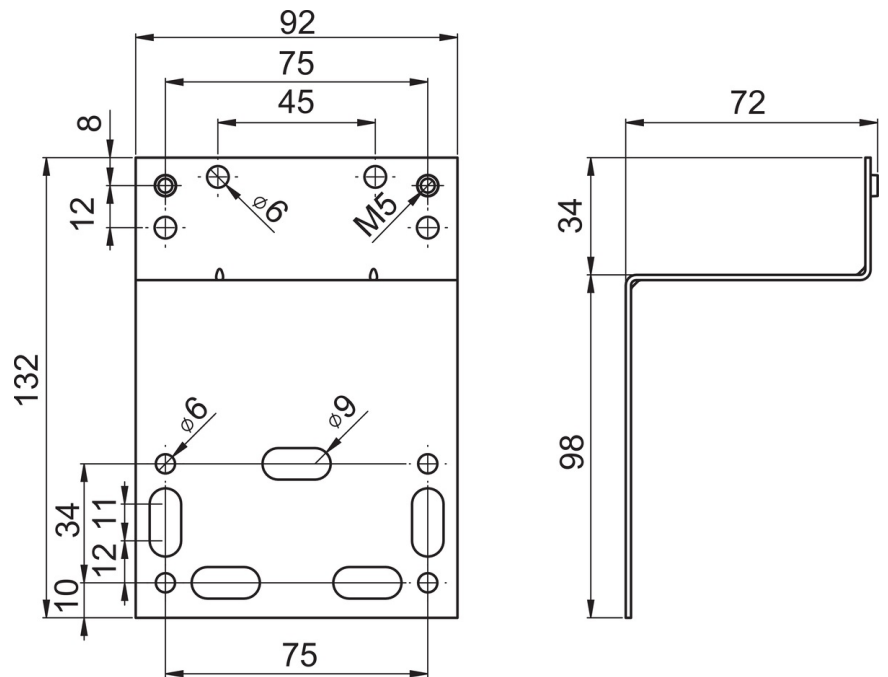

EAN: 4015474257535
static.hansa.com/44050100

- Zubehör
- Befestigungsset
- Montagewinkel - Set zur exakten und einfachen Montage der Unterputz-Einbaukörper und der Montageschiene. 2 Montagewinkel mit Befestigungsmöglichkeiten; Befestigungsschrauben zur Armaturenmontage

Technische Daten

Ersatzteile

SP44050100

Name	Art.-Nr.
11.1 Schraubenset Ausgelaufen	59913706