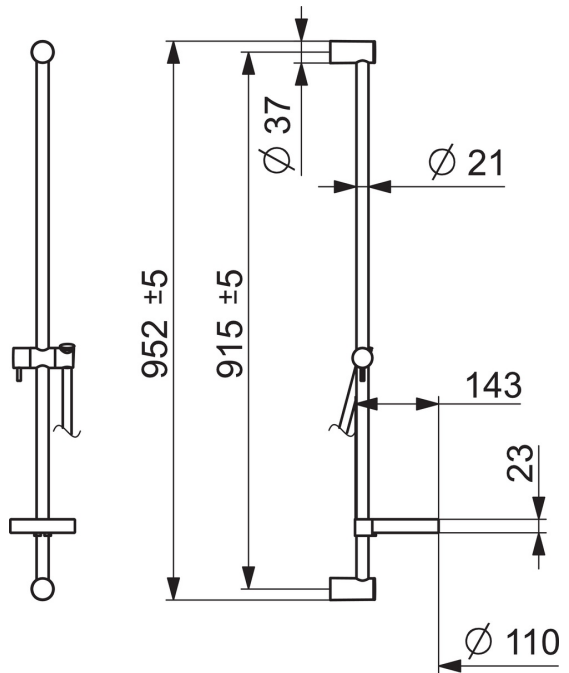

EAN: 4015474238787
static.hansa.com/44130100

- Dusche
- Zubehör
- Wandmontage
- Chrom
- Brauseschlauch (1750 mm), Verstellbare Brausestangehalterung, Seifenschale
- Kürzbar

Technische Daten

Technische Eigenschaften

Länge / Höhe **915 mm**

Vorschriften

EN Standard **EN 1113**

Ersatzteile

SP44150110

	Name	Art.-Nr.
01	Wandhalter	59913743
01.1	Abdeckkappe	59913744
02	Distanzhülse, 5 mm	59913742
03	Schieber	59913755
04	Sieb	59906859
05	Dichtungsring, d 21x12x2	59912304
06	Seifenschale	59913745
07	Halter	59913983