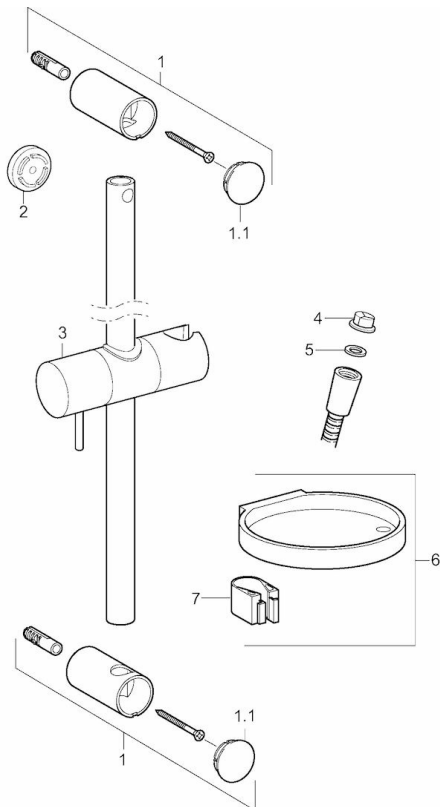

EAN: 4015474238787
static.hansa.com/44130100

- Dusche
- Zubehör
- Wandmontage
- Chrom
- Brauseschlauch (1750 mm), Verstellbare Brausestangehalterung, Seifenschale
- Kürzbar

Technische Daten

Technische Eigenschaften

Länge / Höhe **915 mm**

Vorschriften

EN Standard **EN 1113**

Ersatzteile

SP44150110

	Name	Art.-Nr.
01	Wandhalter	59913743
01.1	Abdeckkappe	59913744
02	Distanzhülse, 5 mm	59913742
03	Schieber	59913755
04	Sieb	59906859
05	Dichtungsring, d 21x12x2	59912304
06	Seifenschale	59913745
07	Halter	59913983