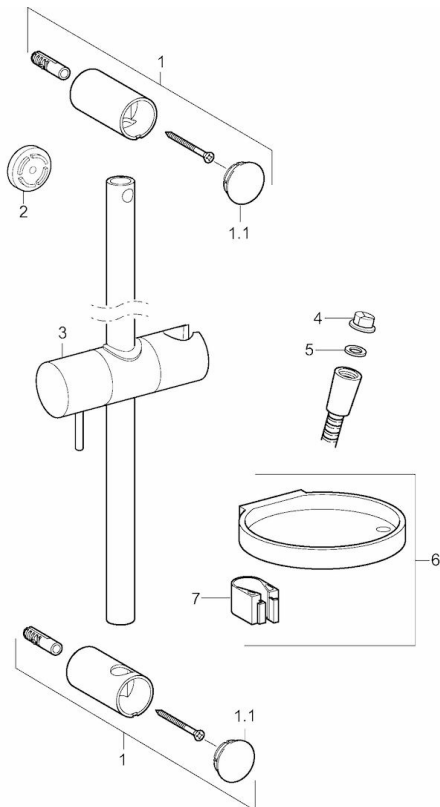

EAN: 4015474238794
static.hansa.com/44140100

- Dusche
- Zubehör
- Wandmontage
- Chrom
- Brauseschlauch (1750 mm), Verstellbare Brausestangehalterung, Seifenschale
- Kürzbar

Technische Daten

Technische Eigenschaften

Länge / Höhe **625 mm**

Vorschriften

EN Standard **EN 1113**

Ersatzteile

SP44150110

	Name	Art.-Nr.
01	Wandhalter	59913743
01.1	Abdeckkappe	59913744
02	Distanzhülse, 5 mm	59913742
03	Schieber	59913755
04	Sieb	59906859
05	Dichtungsring, d 21x12x2	59912304
06	Seifenschale	59913745
07	Halter	59913983