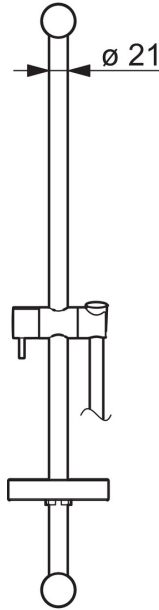

EAN: 4015474238794
static.hansa.com/44140100

- Dusche
- Zubehör
- Wandmontage
- Chrom
- Brauseschlauch (1750 mm), Verstellbare Brausestangehalterung, Seifenschale
- Kürzbar

Technische Daten

Technische Eigenschaften

Länge / Höhe **625 mm**

Vorschriften

EN Standard **EN 1113**

Ersatzteile

SP44150110

	Name	Art.-Nr.
01	Wandhalter	59913743
01.1	Abdeckkappe	59913744
02	Distanzhülse, 5 mm	59913742
03	Schieber	59913755
04	Sieb	59906859
05	Dichtungsring, d 21x12x2	59912304
06	Seifenschale	59913745
07	Halter	59913983