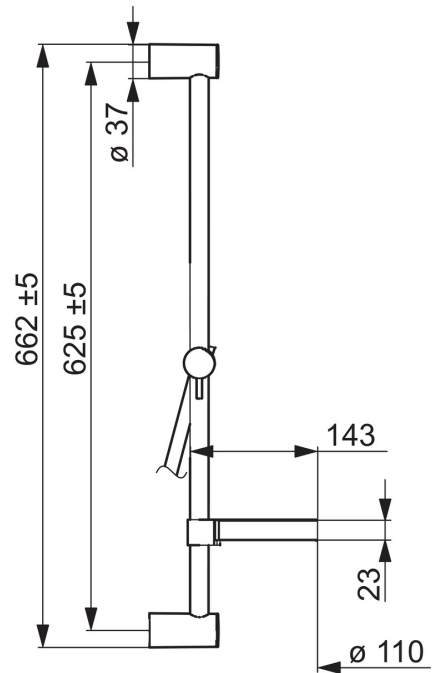

EAN: 4015474238794
static.hansa.com/44140100

- Dusche
- Zubehör
- Wandmontage
- Chrom
- Brauseschlauch (1750 mm), Verstellbare Brausestangehalterung, Seifenschale
- Kürzbar

Technische Daten

Technische Eigenschaften

Länge / Höhe **625 mm**

Vorschriften

EN Standard **EN 1113**

Ersatzteile

SP44150110

	Name	Art.-Nr.
01	Wandhalter	59913743
01.1	Abdeckkappe	59913744
02	Distanzhülse, 5 mm	59913742
03	Schieber	59913755
04	Sieb	59906859
05	Dichtungsring, d 21x12x2	59912304
06	Seifenschale	59913745
07	Halter	59913983