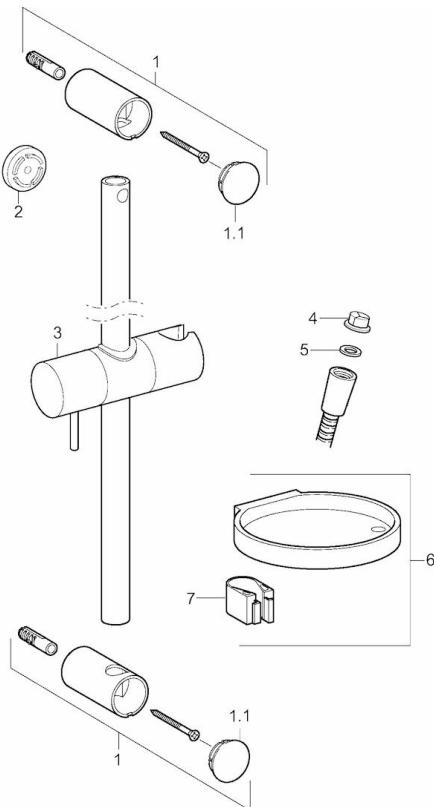

EAN: 4015474238800
static.hansa.com/44150110

- Dusche
- Wandmontage
- Chrom
- Handbrause, Brausestange, Verstellbare Brausestangehalterung, Seifenschale, Brauseschlauch (1750 mm), Anti-Kalk-Technik
- Normal – Gleichmäßiger und weicher Wasserstrahl
- Schmutzfilter
- Kürzbar
- Laminar Wasserstrahl, ohne Luftbeimischung
- 1-strahlig

Technische Daten

Durchflusseigenschaften

Durchfluss bei 3 bar	18.0 l/min
Durchfluss bei 3 bar (mit Durchflussregler)	15.0 l/min

Technische Eigenschaften

Warmwasserversorgung	max. +65°C
Arbeitsdruck	0.5-5 bar
Anschlussgröße	G1/2
Länge / Höhe	915 mm

Vorschriften

EN Standard	EN 1112, EN 1113
-------------	-------------------------

Ersatzteile

SP44150110

	Name	Art.-Nr.
01	Wandhalter	59913743
01.1	Abdeckkappe	59913744
02	Distanzhülse, 5 mm	59913742
03	Schieber	59913755
04	Sieb	59906859
05	Dichtungsring, d 21x12x2	59912304
06	Seifenschale	59913745
07	Halter	59913983