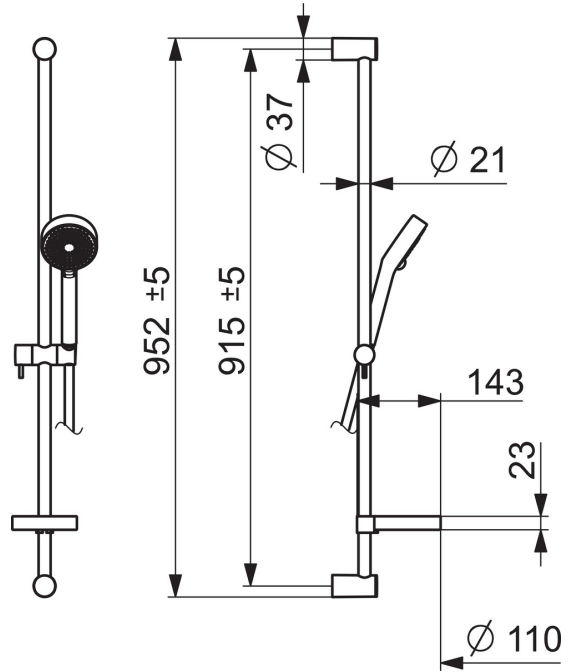

EAN: 4015474238800
static.hansa.com/44150110

- Dusche
- Wandmontage
- Chrom
- Handbrause, Brausestange, Verstellbare Brausestangehalterung, Seifenschale, Brauseschlauch (1750 mm), Anti-Kalk-Technik
- Normal – Gleichmäßiger und weicher Wasserstrahl
- Schmutzfilter
- Kürzbar
- Laminar Wasserstrahl, ohne Luftbeimischung
- 1-strahlig

Technische Daten

Durchflusseigenschaften

Durchfluss bei 3 bar	18.0 l/min
Durchfluss bei 3 bar (mit Durchflussregler)	15.0 l/min

Technische Eigenschaften

Warmwasserversorgung	max. +65°C
Arbeitsdruck	0.5-5 bar
Anschlussgröße	G1/2
Länge / Höhe	915 mm

Vorschriften

EN Standard	EN 1112, EN 1113
-------------	-------------------------

Ersatzteile

SP44150110

	Name	Art.-Nr.
01	Wandhalter	59913743
01.1	Abdeckkappe	59913744
02	Distanzhülse, 5 mm	59913742
03	Schieber	59913755
04	Sieb	59906859
05	Dichtungsring, d 21x12x2	59912304
06	Seifenschale	59913745
07	Halter	59913983