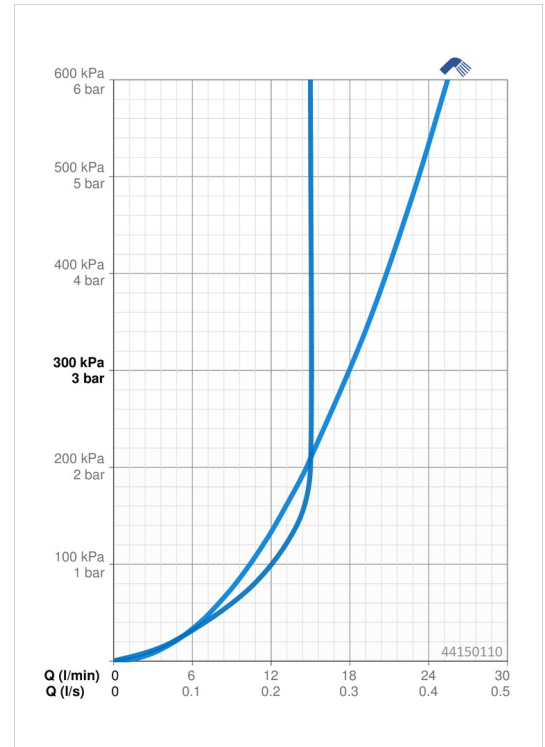

EAN: 4015474238800
static.hansa.com/44150110

- Dusche
- Wandmontage
- Chrom
- Handbrause, Brausestange, Verstellbare Brausestangehalterung, Seifenschale, Brauseschlauch (1750 mm), Anti-Kalk-Technik
- Normal – Gleichmäßiger und weicher Wasserstrahl
- Schmutzfilter
- Kürzbar
- Laminar Wasserstrahl, ohne Luftbeimischung
- 1-strahlig

Technische Daten

Durchflusseigenschaften

Durchfluss bei 3 bar	18.0 l/min
Durchfluss bei 3 bar (mit Durchflussregler)	15.0 l/min

Technische Eigenschaften

Warmwasserversorgung	max. +65°C
Arbeitsdruck	0.5-5 bar
Anschlussgröße	G1/2
Länge / Höhe	915 mm

Vorschriften

EN Standard	EN 1112, EN 1113