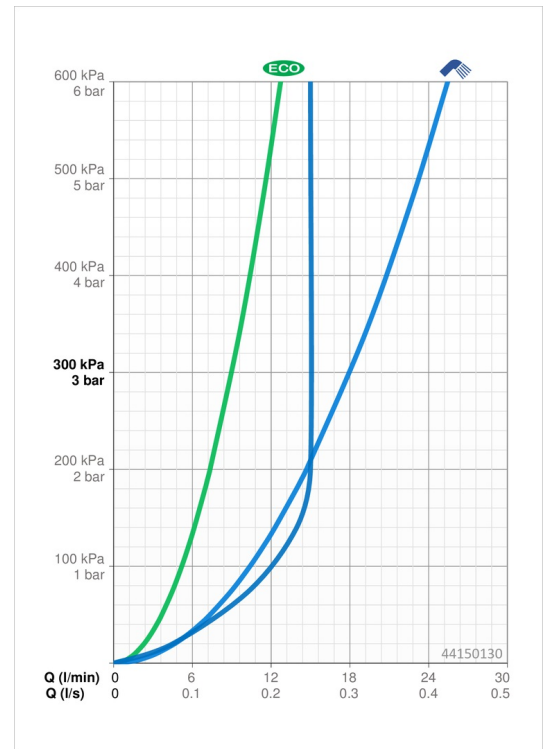

EAN: 4015474238831
static.hansa.com/44150130

- Dusche
- Wandmontage
- Chrom
- Handbrause, Brausestange, Verstellbare Brausestangehalterung, Seifenschale, Brauseschlauch (1750 mm), Eco-Durchfluss, Variable Montagemöglichkeit, Anti-Kalk-Technik
- Normal – Gleichmäßiger und weicher Wasserstrahl, Erfrischend – Starker Wasserstrahl, aktiviert und erfrischt den Körper, Entspannend – Sanfter Wasserstrahl, angenehm für den ganzen Körper
- Schmutzfilter
- Kürzbar
- Laminare Wasserstrahlen, ohne Luftbeimischung
- 3-strahlig

Technische Daten

Durchflusseigenschaften

Spar-Durchfluss bei 3 bar	9.0 l/min
Durchfluss bei 3 bar	18.0 l/min
Durchfluss bei 3 bar (mit Durchflussregler)	15.0 l/min

Technische Eigenschaften

DN-Größe (Nennmaß)	DN15
Warmwasserversorgung	max. +65°C
Arbeitsdruck	0.5-5 bar
Anschlussgröße	G1/2
Länge / Höhe	915 mm
Werkstoff	Verbundwerkstoff

Vorschriften

EN Standard	EN 1112, EN 1113