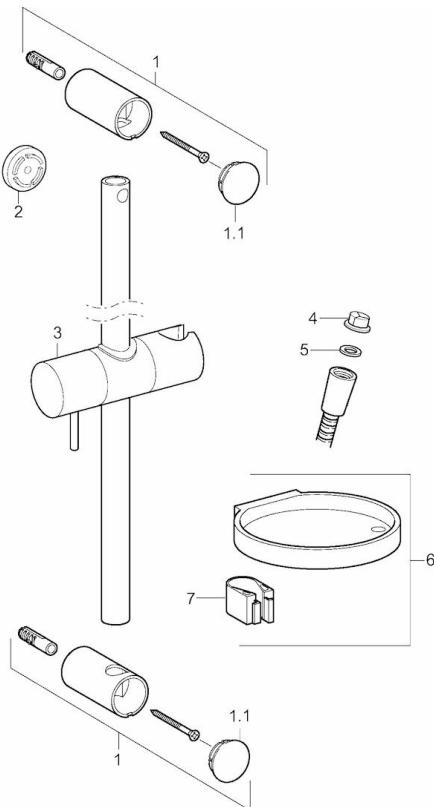

EAN: 4015474238831
static.hansa.com/44150130

- Dusche
- Wandmontage
- Chrom
- Handbrause, Brausestange, Verstellbare Brausestangehalterung, Seifenschale, Brauseschlauch (1750 mm), Eco-Durchfluss, Variable Montagemöglichkeit, Anti-Kalk-Technik
- Normal – Gleichmäßiger und weicher Wasserstrahl, Erfrischend – Starker Wasserstrahl, aktiviert und erfrischt den Körper, Entspannend – Sanfter Wasserstrahl, angenehm für den ganzen Körper
- Schmutzfilter
- Kürzbar
- Laminare Wasserstrahlen, ohne Luftbeimischung
- 3-strahlig

Technische Daten

Durchflusseigenschaften

Spar-Durchfluss bei 3 bar	9.0 l/min
Durchfluss bei 3 bar	18.0 l/min
Durchfluss bei 3 bar (mit Durchflussregler)	15.0 l/min

Technische Eigenschaften

DN-Größe (Nennmaß)	DN15
Warmwasserversorgung	max. +65°C
Arbeitsdruck	0.5-5 bar
Anschlussgröße	G1/2
Länge / Höhe	915 mm
Werkstoff	Verbundwerkstoff

Vorschriften

EN Standard	EN 1112, EN 1113
-------------	-------------------------

Ersatzteile

SP44150110

	Name	Art.-Nr.
01	Wandhalter	59913743
01.1	Abdeckkappe	59913744
02	Distanzhülse, 5 mm	59913742
03	Schieber	59913755
04	Sieb	59906859
05	Dichtungsring, d 21x12x2	59912304
06	Seifenschale	59913745
07	Halter	59913983