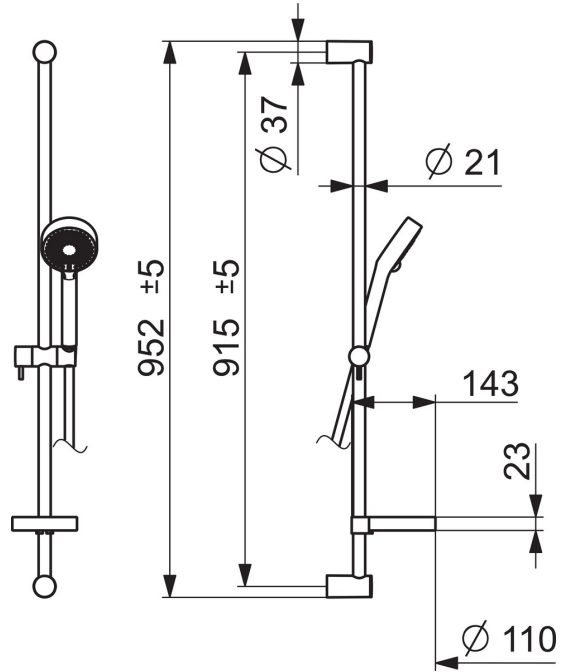

EAN: 4015474238831
static.hansa.com/44150130

- Dusche
- Wandmontage
- Chrom
- Handbrause, Brausestange, Verstellbare Brausestangehalterung, Seifenschale, Brauseschlauch (1750 mm), Eco-Durchfluss, Variable Montagemöglichkeit, Anti-Kalk-Technik
- Normal – Gleichmäßiger und weicher Wasserstrahl, Erfrischend – Starker Wasserstrahl, aktiviert und erfrischt den Körper, Entspannend – Sanfter Wasserstrahl, angenehm für den ganzen Körper
- Schmutzfilter
- Kürzbar
- Laminare Wasserstrahlen, ohne Luftbeimischung
- 3-strahlig

Technische Daten

Durchflusseigenschaften

Spar-Durchfluss bei 3 bar	9.0 l/min
Durchfluss bei 3 bar	18.0 l/min
Durchfluss bei 3 bar (mit Durchflussregler)	15.0 l/min

Technische Eigenschaften

DN-Größe (Nennmaß)	DN15
Warmwasserversorgung	max. +65°C
Arbeitsdruck	0.5-5 bar
Anschlussgröße	G1/2
Länge / Höhe	915 mm
Werkstoff	Verbundwerkstoff

Vorschriften

EN Standard	EN 1112, EN 1113
-------------	-------------------------

Ersatzteile

SP44150110

	Name	Art.-Nr.
01	Wandhalter	59913743
01.1	Abdeckkappe	59913744
02	Distanzhülse, 5 mm	59913742
03	Schieber	59913755
04	Sieb	59906859
05	Dichtungsring, d 21x12x2	59912304
06	Seifenschale	59913745
07	Halter	59913983