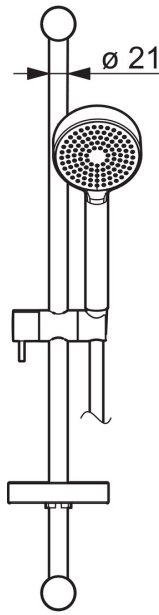

EAN: 4015474238848
static.hansa.com/44160110

- Dusche
- Wandmontage
- Chrom
- Handbrause, Brausestange, Verstellbare Brausestangehalterung, Seifenschale, Brauseschlauch (1750 mm), Anti-Kalk-Technik
- Normal – Gleichmäßiger und weicher Wasserstrahl
- Schmutzfilter
- Kürzbar
- Laminar Wasserstrahl, ohne Luftbeimischung
- 1-strahlig

Technische Daten

Durchflusseigenschaften

Durchfluss bei 3 bar	18.0 l/min
Durchfluss bei 3 bar (mit Durchflussregler)	15.0 l/min

Technische Eigenschaften

DN-Größe (Nennmaß)	DN15
Warmwasserversorgung	max. +65°C
Arbeitsdruck	0.5-5 bar
Anschlussgröße	G1/2
Länge / Höhe	625 mm
Werkstoff	Verbundwerkstoff

Vorschriften

EN Standard	EN 1112, EN 1113
-------------	-------------------------

Ersatzteile

SP44160110

Name	Art.-Nr.
2 Wandhalter	59913743
2.1 Abdeckkappe	59913744
2.2 Distanzhülse, 5 mm	59913742
3 Schieber	59913755
4 Handbrause, d 100 mm Ausgelaufen	44310100
4.2 Sieb	59906859
5 Schlauch, L=1750	44120300
5.1 Dichtungsring, d 21x12x2	59912304
7 Seifenschale	59913745
7 Halter	59913983