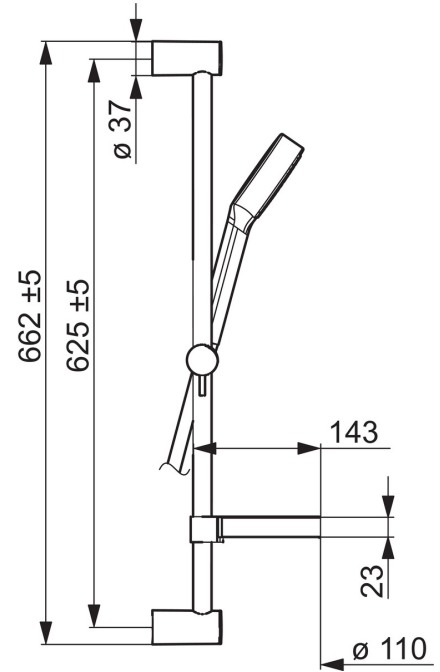

EAN: 4015474238848
static.hansa.com/44160110

- Dusche
- Wandmontage
- Chrom
- Handbrause, Brausestange, Verstellbare Brausestangehalterung, Seifenschale, Brauseschlauch (1750 mm), Anti-Kalk-Technik
- Normal – Gleichmäßiger und weicher Wasserstrahl
- Schmutzfilter
- Kürzbar
- Laminar Wasserstrahl, ohne Luftbeimischung
- 1-strahlig

Technische Daten

Durchflusseigenschaften

Durchfluss bei 3 bar	18.0 l/min
Durchfluss bei 3 bar (mit Durchflussregler)	15.0 l/min

Technische Eigenschaften

DN-Größe (Nennmaß)	DN15
Warmwasserversorgung	max. +65°C
Arbeitsdruck	0.5-5 bar
Anschlussgröße	G1/2
Länge / Höhe	625 mm
Werkstoff	Verbundwerkstoff

Vorschriften

EN Standard	EN 1112, EN 1113
-------------	-------------------------

Ersatzteile

SP44160110

Name	Art.-Nr.
2 Wandhalter	59913743
2.1 Abdeckkappe	59913744
2.2 Distanzhülse, 5 mm	59913742
3 Schieber	59913755
4 Handbrause, d 100 mm Ausgelaufen	44310100
4.2 Sieb	59906859
5 Schlauch, L=1750	44120300
5.1 Dichtungsring, d 21x12x2	59912304
7 Seifenschale	59913745
7 Halter	59913983