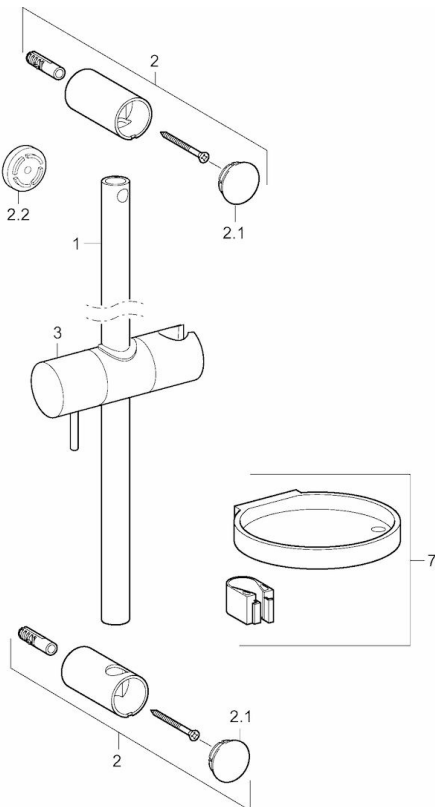

EAN: 4015474238848
static.hansa.com/44160110

- Dusche
- Wandmontage
- Chrom
- Handbrause, Brausestange, Verstellbare Brausestangehalterung, Seifenschale, Brauseschlauch (1750 mm), Anti-Kalk-Technik
- Normal – Gleichmäßiger und weicher Wasserstrahl
- Schmutzfilter
- Kürzbar
- Laminar Wasserstrahl, ohne Luftbeimischung
- 1-strahlig

Technische Daten

Durchflusseigenschaften

Durchfluss bei 3 bar	18.0 l/min
Durchfluss bei 3 bar (mit Durchflussregler)	15.0 l/min

Technische Eigenschaften

DN-Größe (Nennmaß)	DN15
Warmwasserversorgung	max. +65°C
Arbeitsdruck	0.5-5 bar
Anschlussgröße	G1/2
Länge / Höhe	625 mm
Werkstoff	Verbundwerkstoff

Vorschriften

EN Standard	EN 1112, EN 1113
-------------	-------------------------

Ersatzteile

SP44160110

Name	Art.-Nr.
2 Wandhalter	59913743
2.1 Abdeckkappe	59913744
2.2 Distanzhülse, 5 mm	59913742
3 Schieber	59913755
4 Handbrause, d 100 mm Ausgelaufen	44310100
4.2 Sieb	59906859
5 Schlauch, L=1750	44120300
5.1 Dichtungsring, d 21x12x2	59912304
7 Seifenschale	59913745
7 Halter	59913983