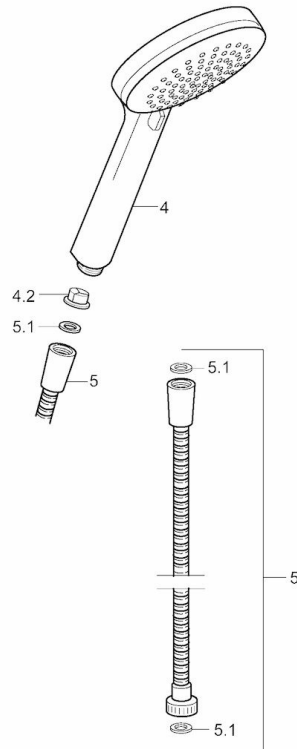

EAN: 4015474238848
static.hansa.com/44160110

- Dusche
- Wandmontage
- Chrom
- Handbrause, Brausestange, Verstellbare Brausestangehalterung, Seifenschale, Brauseschlauch (1750 mm), Anti-Kalk-Technik
- Normal – Gleichmäßiger und weicher Wasserstrahl
- Schmutzfilter
- Kürzbar
- Laminar Wasserstrahl, ohne Luftbeimischung
- 1-strahlig

Technische Daten

Durchflusseigenschaften

Durchfluss bei 3 bar	18.0 l/min
Durchfluss bei 3 bar (mit Durchflussregler)	15.0 l/min

Technische Eigenschaften

DN-Größe (Nennmaß)	DN15
Warmwasserversorgung	max. +65°C
Arbeitsdruck	0.5-5 bar
Anschlussgröße	G1/2
Länge / Höhe	625 mm
Werkstoff	Verbundwerkstoff

Vorschriften

EN Standard	EN 1112, EN 1113
-------------	-------------------------

Ersatzteile

SP44160110

Name	Art.-Nr.
2 Wandhalter	59913743
2.1 Abdeckkappe	59913744
2.2 Distanzhülse, 5 mm	59913742
3 Schieber	59913755
4 Handbrause, d 100 mm Ausgelaufen	44310100
4.2 Sieb	59906859
5 Schlauch, L=1750	44120300
5.1 Dichtungsring, d 21x12x2	59912304
7 Seifenschale	59913745
7 Halter	59913983