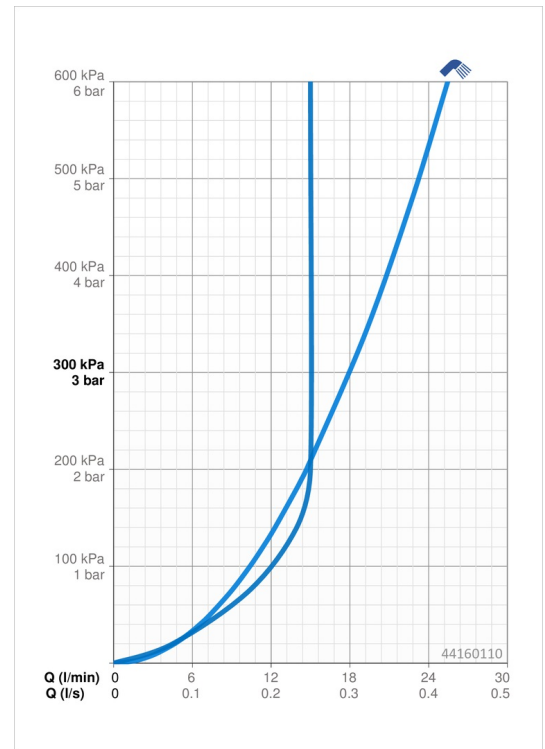

Vorschriften

EN Standard	EN 1112, EN 1113