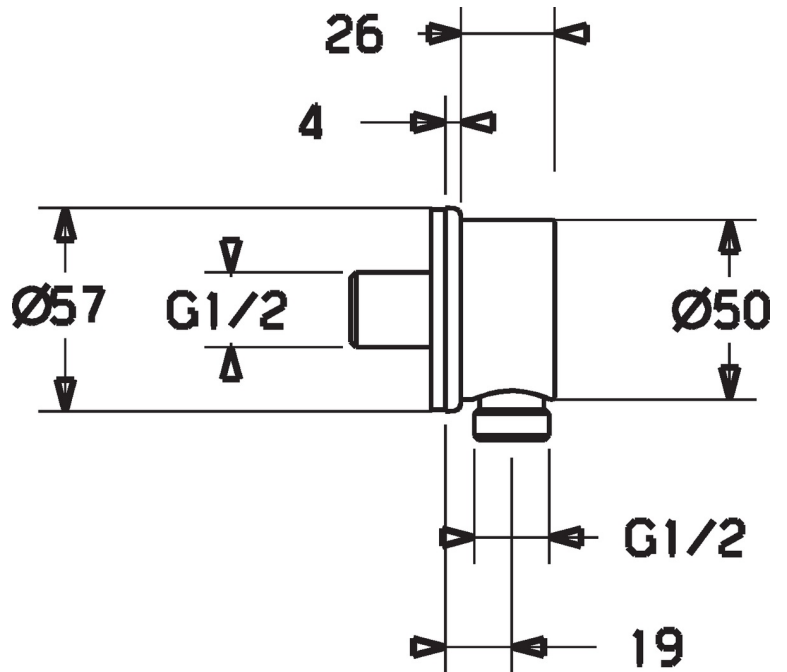

EAN: 4015474239050
static.hansa.com/44250100

- Dusche
- Zubehör
- Wandmontage
- Chrom
- Wandanschlussbogen
- Rückflussverhinderer
- direkter Anschluss, Außengewinde
- Rosette rund
- Eigensicher gegen Rückfließen im häuslichen Gebrauch (nach DIN EN 1717)

Technische Daten

Technische Eigenschaften

| | |
|--------------------------------|-------------------|
| DN-Größe (Nennmaß) | DN15 |
| Warmwasserversorgung | max. +80°C |
| Arbeitsdruck | 0.5-10 bar |
| Anschlussgröße | G1/2 |
| Sicherungseinrichtung (EN1717) | EB |
| Werkstoff | Messing |

Ersatzteile

SP44250100

| Name | Art.-Nr. |
|--------------------------|----------|
| N.I. Durchflussbegrenzer | 59912777 |