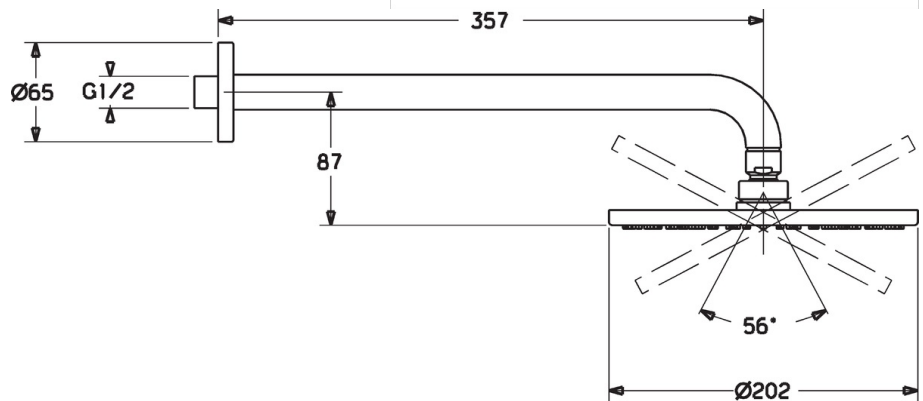

EAN: 4015474238862
static.hansa.com/44260100

- Dusche
- Wandmontage
- Chrom
- Kopfbrause, Eco-Durchfluss, Schwenkbare Kugelgelenk, Anti-Kalk-Technik
- Regenstrahl - Gleichmäßiger und starker Wasserstrahl
- 1-strahlig

Technische Daten

Durchflusseigenschaften

Durchfluss bei 3 bar (mit Durchflussregler) **12.0 l/min**

Technische Eigenschaften

DN-Größe (Nennmaß) **DN15**
Warmwasserversorgung **max. +65°C**
Arbeitsdruck **0.5-5 bar**
Anschlussgröße **G1/2**
Projection **357 mm**
Werkstoff **Messing**

Vorschriften

Geräuschklasse **II (ISO 3822)**