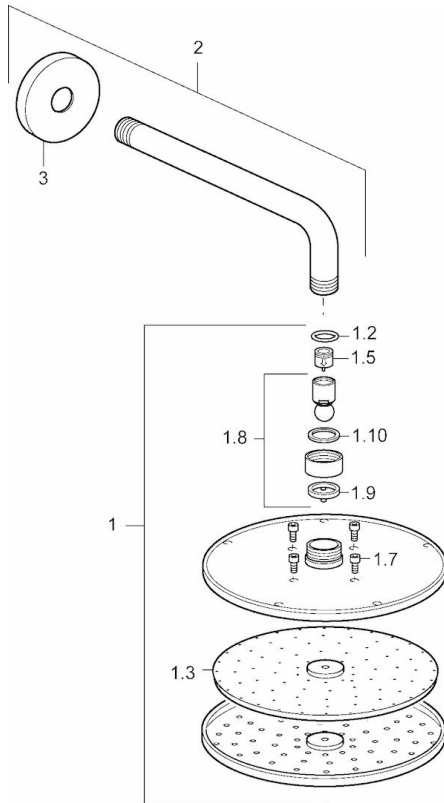

### Technische Eigenschaften

DN-Größe (Nennmaß) **DN15**  
 Warmwasserversorgung **max. +65°C**  
 Arbeitsdruck **0.5-5 bar**  
 Anschlussgröße **G1/2**  
 Projection **357 mm**  
 Werkstoff **Messing**

### SP44260100

	Name	Art.-Nr.
1	Kopfbrause, d 200 mm	59913747
1.3	Düsenplatte, d 200 mm, (-2019)	59913751
1.6	Durchflussbegrenzer	59913753
1.7	Schraube	59913754
2	Brausearm ohne Kopfbrause, L=350	59913748
3	Rosette, d 65 mm	59913750