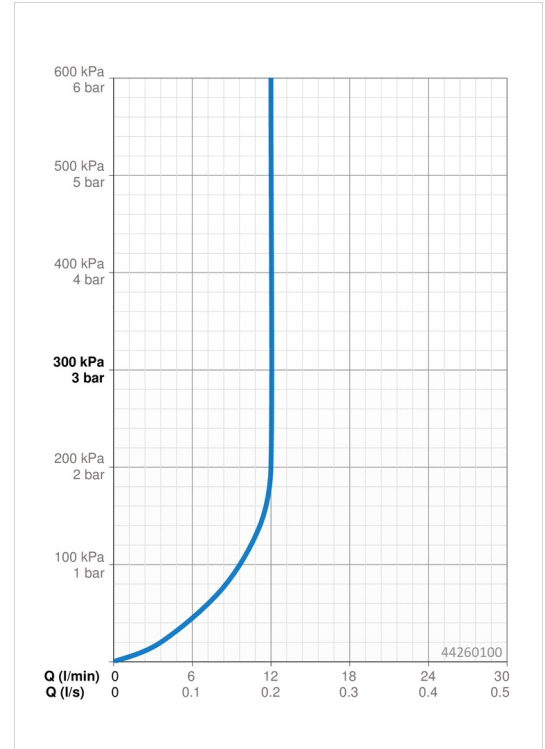

EAN: 4015474238862
static.hansa.com/44260100

- Dusche
- Wandmontage
- Chrom
- Kopfbrause, Eco-Durchfluss, Schwenkbare Kugelgelenk, Anti-Kalk-Technik
- Regenstrahl - Gleichmäßiger und starker Wasserstrahl
- 1-strahlig

Technische Daten

Durchflusseigenschaften

Durchfluss bei 3 bar (mit Durchflussregler) **12.0 l/min**

Technische Eigenschaften

DN-Größe (Nennmaß) **DN15**
Warmwasserversorgung **max. +65°C**
Arbeitsdruck **0.5-5 bar**
Anschlussgröße **G1/2**
Projection **357 mm**
Werkstoff **Messing**

Vorschriften

Geräuschklasse **II (ISO 3822)**