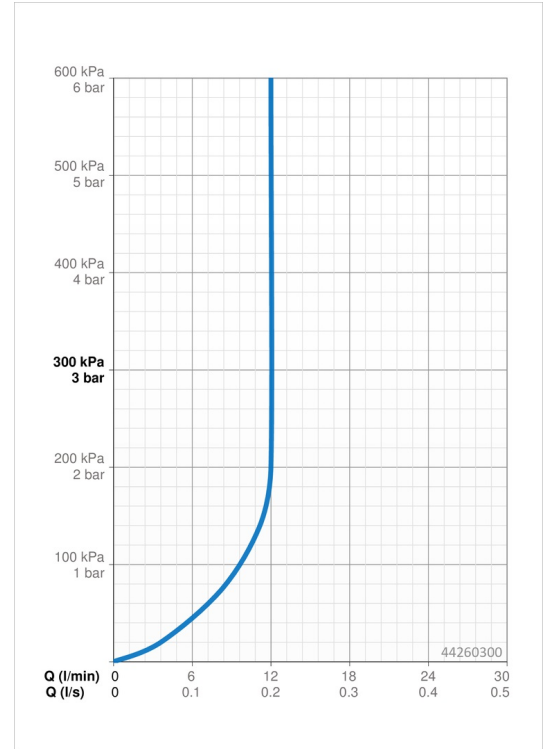

EAN: 4015474252844
static.hansa.com/44260300

- Dusche
- Wandmontage
- Chrom
- Kopfbrause, Eco-Durchfluss, Schwenkbare Kugelgelenk, Anti-Kalk-Technik
- Regenstrahl - Gleichmäßiger und starker Wasserstrahl
- 1-strahlig

Technische Daten

Durchflusseigenschaften

Durchfluss bei 3 bar (mit Durchflussregler) **12.0 l/min**

Technische Eigenschaften

DN-Größe (Nennmaß) **DN15**
Warmwasserversorgung **max. +65°C**
Arbeitsdruck **0.5-10 bar**
Projection **357 mm**
Werkstoff **Messing**

Vorschriften

Geräuschklasse **II (ISO 3822)**