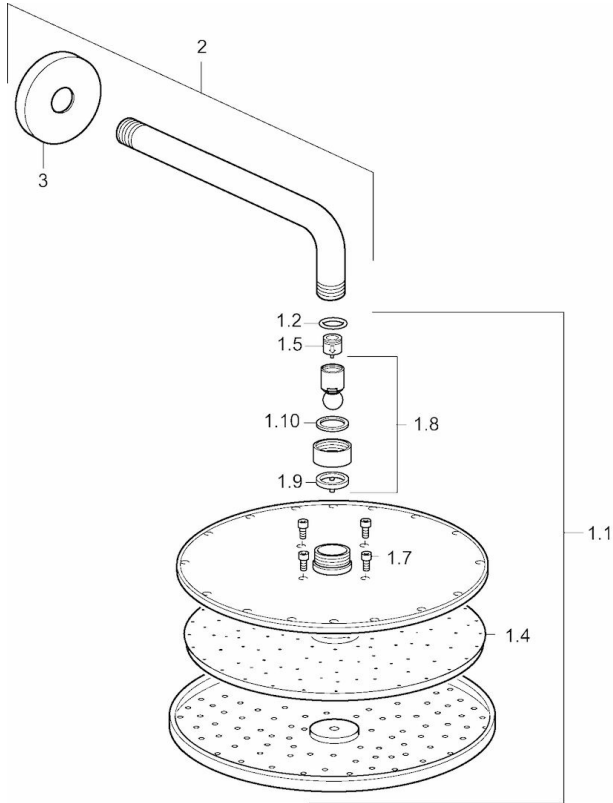

EAN: 4015474252844
static.hansa.com/44260300

- Dusche
- Wandmontage
- Chrom
- Kopfbrause, Eco-Durchfluss, Schwenkbare Kugelgelenk, Anti-Kalk-Technik
- Regenstrahl - Gleichmäßiger und starker Wasserstrahl
- 1-strahlig

Technische Daten

Durchflusseigenschaften

Durchfluss bei 3 bar (mit Durchflussregler) **12.0 l/min**

Technische Eigenschaften

DN-Größe (Nennmaß) **DN15**
 Warmwasserversorgung **max. +65°C**
 Arbeitsdruck **0.5-10 bar**
 Projection **357 mm**
 Werkstoff **Messing**

Vorschriften

Geräuschklasse **II (ISO 3822)**

Ersatzteile

SP44260300

	Name	Art.-Nr.
1.1	Kopfbrause, d 300 mm	59913746
1.4	Düsenplatte, d 300 mm, (-2019)	59913752
1.6	Durchflussbegrenzer	59913753
1.7	Schraube	59913754
2	Brausearm ohne Kopfbrause, L=350	59913748
3	Rosette, d 65 mm	59913750