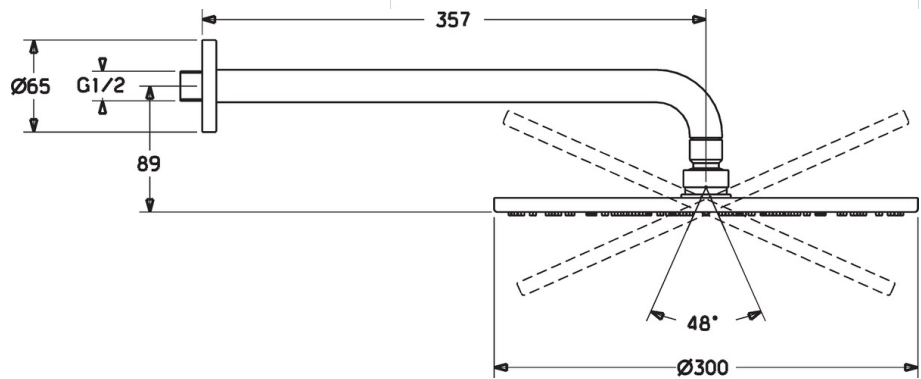

EAN: 4015474252844
static.hansa.com/44260300

- Dusche
- Wandmontage
- Chrom
- Kopfbrause, Eco-Durchfluss, Schwenkbare Kugelgelenk, Anti-Kalk-Technik
- Regenstrahl - Gleichmäßiger und starker Wasserstrahl
- 1-strahlig

Technische Daten

Durchflusseigenschaften

Durchfluss bei 3 bar (mit Durchflussregler) **12.0 l/min**

Technische Eigenschaften

DN-Größe (Nennmaß) **DN15**
 Warmwasserversorgung **max. +65°C**
 Arbeitsdruck **0.5-10 bar**
 Projection **357 mm**
 Werkstoff **Messing**

Vorschriften

Geräuschklasse **II (ISO 3822)**

Ersatzteile

SP44260300

	Name	Art.-Nr.
1.1	Kopfbrause, d 300 mm	59913746
1.4	Düsenplatte, d 300 mm, (-2019)	59913752
1.6	Durchflussbegrenzer	59913753
1.7	Schraube	59913754
2	Brausearm ohne Kopfbrause, L=350	59913748
3	Rosette, d 65 mm	59913750