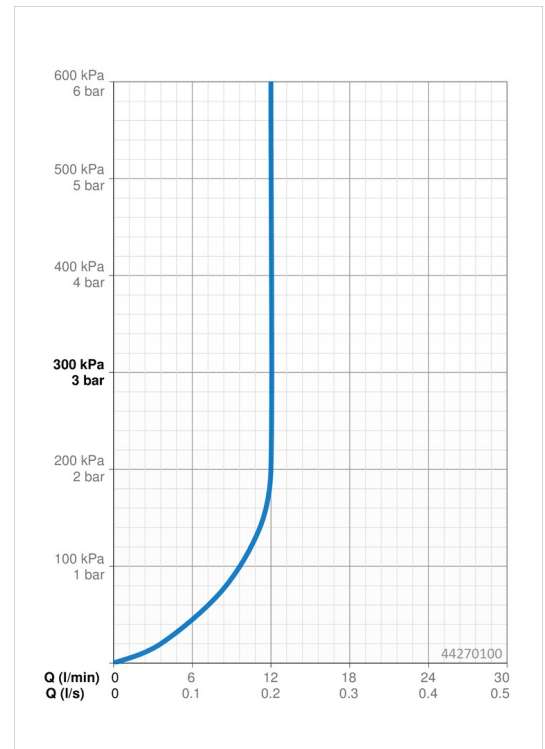

EAN: 4015474238879
static.hansa.com/44270100

- Dusche
- Deckenmontage
- Chrom
- Kopfbrause, Eco-Durchfluss, Schwenkbares Kugelgelenk, Anti-Kalk-Technik
- Regenstrahl - Gleichmäßiger und starker Wasserstrahl
- Außengewinde, Abdeckung(en)
- 1-strahlig

Technische Daten

Durchflusseigenschaften

Durchfluss bei 3 bar (mit Durchflussregler) **12.0 l/min**

Technische Eigenschaften

DN-Größe (Nennmaß) **DN15**
Warmwasserversorgung **max. +65°C**
Arbeitsdruck **0.5-10 bar**
Anschlussgröße **G1/2**
Länge / Höhe **239 mm**
Werkstoff **Messing**

Vorschriften

Geräuschkategorie **II (ISO 3822)**