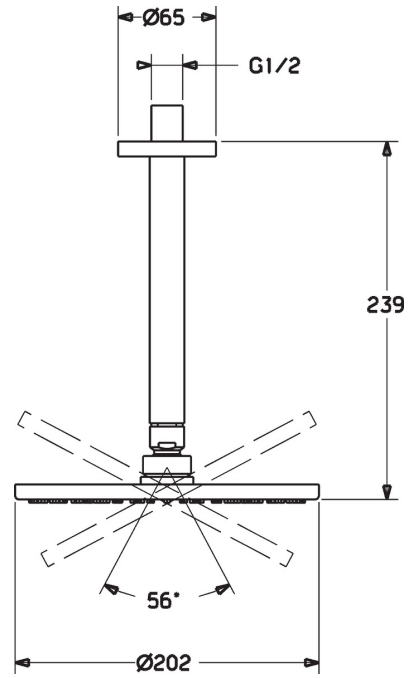

EAN: 4015474238879
static.hansa.com/44270100

- Dusche
- Deckenmontage
- Chrom
- Kopfbrause, Eco-Durchfluss, Schwenkbares Kugelgelenk, Anti-Kalk-Technik
- Regenstrahl - Gleichmäßiger und starker Wasserstrahl
- Außengewinde, Abdeckung(en)
- 1-strahlig

Technische Daten

Durchflusseigenschaften

Durchfluss bei 3 bar (mit Durchflussregler) **12.0 l/min**

Technische Eigenschaften

DN-Größe (Nennmaß) **DN15**
 Warmwasserversorgung **max. +65°C**
 Arbeitsdruck **0.5-10 bar**
 Anschlussgröße **G1/2**
 Länge / Höhe **239 mm**
 Werkstoff **Messing**

Vorschriften

Geräuschkategorie **II (ISO 3822)**

Ersatzteile

SP44270100

	Name	Art.-Nr.
1	Kopfbrause, d 200 mm	59913747
1.3	Düsenplatte, d 200 mm, (-2019)	59913751
1.6	Durchflussbegrenzer	59913753
1.7	Schraube	59913754
3	Rosette, d 65 mm	59913750
5	Brausearm ohne Kopfbrause, L=200 mm	59913749