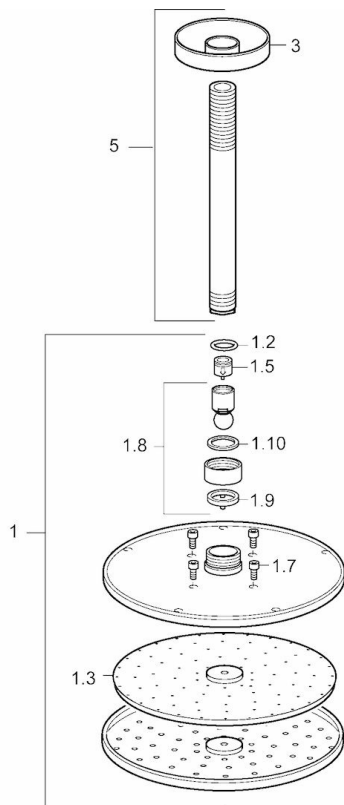

EAN: 4015474238879
static.hansa.com/44270100

- Dusche
- Deckenmontage
- Chrom
- Kopfbrause, Eco-Durchfluss, Schwenkbares Kugelgelenk, Anti-Kalk-Technik
- Regenstrahl - Gleichmäßiger und starker Wasserstrahl
- Außengewinde, Abdeckung(en)
- 1-strahlig

Technische Daten

Durchflusseigenschaften

Durchfluss bei 3 bar (mit Durchflussregler) **12.0 l/min**

Technische Eigenschaften

DN-Größe (Nennmaß) **DN15**
 Warmwasserversorgung **max. +65°C**
 Arbeitsdruck **0.5-10 bar**
 Anschlussgröße **G1/2**
 Länge / Höhe **239 mm**
 Werkstoff **Messing**

Vorschriften

Geräuschkategorie **II (ISO 3822)**

Ersatzteile

SP44270100

	Name	Art.-Nr.
1	Kopfbrause, d 200 mm	59913747
1.3	Düsenplatte, d 200 mm, (-2019)	59913751
1.6	Durchflussbegrenzer	59913753
1.7	Schraube	59913754
3	Rosette, d 65 mm	59913750
5	Brausearm ohne Kopfbrause, L=200 mm	59913749