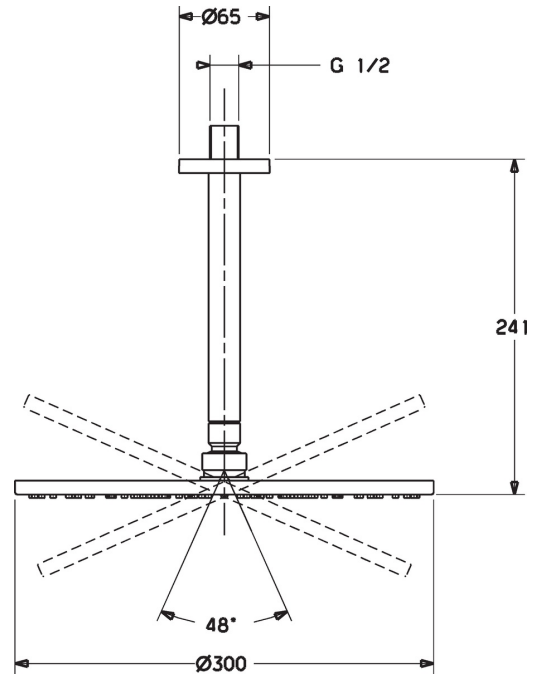

EAN: 4015474252837
static.hansa.com/44270300

- Dusche
- Deckenmontage
- Chrom
- Kopfbrause, Eco-Durchfluss, Schwenkbares Kugelgelenk, Anti-Kalk-Technik
- Regenstrahl - Gleichmäßiger und starker Wasserstrahl
- Außengewinde, Abdeckung(en)
- 1-strahlig

Technische Daten

Durchflusseigenschaften

Durchfluss bei 3 bar (mit Durchflussregler) **12.0 l/min**

Technische Eigenschaften

DN-Größe (Nennmaß) **DN15**
 Warmwasserversorgung **max. +65°C**
 Arbeitsdruck **0.5-5 bar**
 Anschlussgröße **G1/2**
 Länge / Höhe **241 mm**
 Werkstoff **Messing**

Vorschriften

Geräuschklasse **II (ISO 3822)**

Ersatzteile

SP44270300

	Name	Art.-Nr.
1.1	Kopfbrause, d 300 mm	59913746
1.4	Düsenplatte, d 300 mm, (-2019)	59913752
1.6	Durchflussbegrenzer	59913753
1.7	Schraube	59913754
3	Rosette, d 65 mm	59913750
5	Brausearm ohne Kopfbrause, L=200 mm	59913749