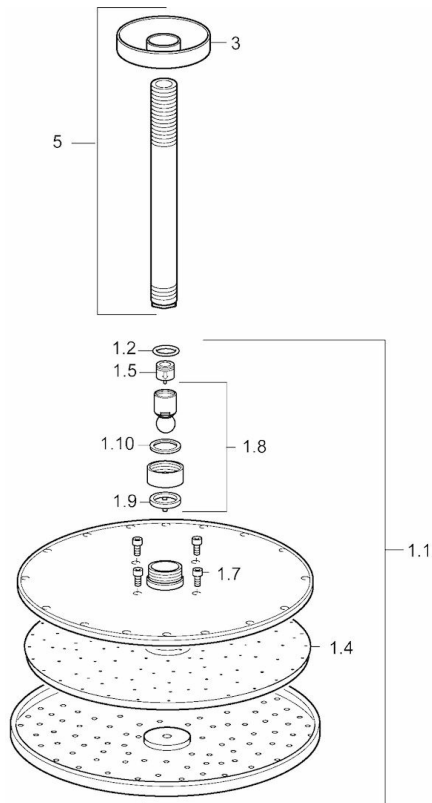

EAN: 4015474252837
static.hansa.com/44270300

- Dusche
- Deckenmontage
- Chrom
- Kopfbrause, Eco-Durchfluss, Schwenkbares Kugelgelenk, Anti-Kalk-Technik
- Regenstrahl - Gleichmäßiger und starker Wasserstrahl
- Außengewinde, Abdeckung(en)
- 1-strahlig

Technische Daten

Durchflusseigenschaften

Durchfluss bei 3 bar (mit Durchflussregler) **12.0 l/min**

Technische Eigenschaften

DN-Größe (Nennmaß) **DN15**
 Warmwasserversorgung **max. +65°C**
 Arbeitsdruck **0.5-5 bar**
 Anschlussgröße **G1/2**
 Länge / Höhe **241 mm**
 Werkstoff **Messing**

Vorschriften

Geräuschklasse **II (ISO 3822)**

Ersatzteile

SP44270300

	Name	Art.-Nr.
1.1	Kopfbrause, d 300 mm	59913746
1.4	Düsenplatte, d 300 mm, (-2019)	59913752
1.6	Durchflussbegrenzer	59913753
1.7	Schraube	59913754
3	Rosette, d 65 mm	59913750
5	Brausearm ohne Kopfbrause, L=200 mm	59913749