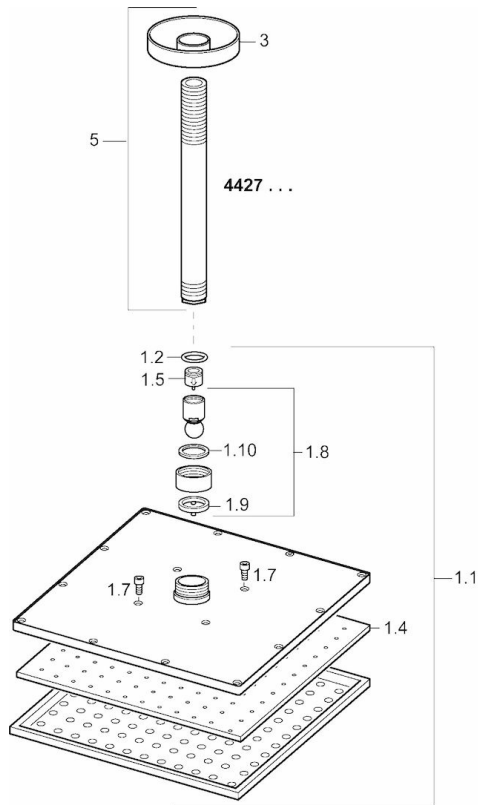

EAN: 4015474257450
static.hansa.com/44270340

- Dusche
- Deckenmontage
- Chrom
- Kopfbrause, Eco-Durchfluss, Schwenkbare Kugelgelenk, Anti-Kalk-Technik
- Regenstrahl - Gleichmäßiger und starker Wasserstrahl
- Außengewinde, Abdeckung(en)
- 1-strahlig

Technische Daten

Durchflusseigenschaften

Durchfluss bei 3 bar (mit Durchflussregler) **12.0 l/min**

Technische Eigenschaften

DN-Größe (Nennmaß) **DN15**
 Warmwasserversorgung **max. +80°C**
 Arbeitsdruck **0.5-10 bar**
 Anschlussgröße **G1/2**

Vorschriften

Geräuschklasse **II (ISO 3822)**

Ersatzteile

SP44270340

	Name	Art.-Nr.
1.1	Kopfbrause, 250x250 mm	59913875
1.4	Düsenplatte, 250x250 mm, (-2019)	59913876
1.6	Durchflussbegrenzer	59913753
1.7	Schraube	59913754
3	Rosette, d 65 mm	59913750
5	Brausearm ohne Kopfbrause, L=200 mm	59913749