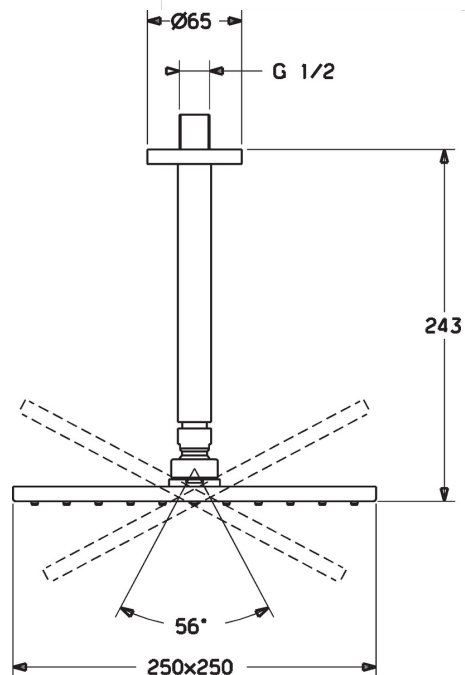

EAN: 4015474257450
static.hansa.com/44270340

- Dusche
- Deckenmontage
- Chrom
- Kopfbrause, Eco-Durchfluss, Schwenkbare Kugelgelenk, Anti-Kalk-Technik
- Regenstrahl - Gleichmäßiger und starker Wasserstrahl
- Außengewinde, Abdeckung(en)
- 1-strahlig

Technische Daten

Durchflusseigenschaften

Durchfluss bei 3 bar (mit Durchflussregler) **12.0 l/min**

Technische Eigenschaften

DN-Größe (Nennmaß) **DN15**
 Warmwasserversorgung **max. +80°C**
 Arbeitsdruck **0.5-10 bar**
 Anschlussgröße **G1/2**

Vorschriften

Geräuschklasse **II (ISO 3822)**

Ersatzteile

SP44270340

	Name	Art.-Nr.
1.1	Kopfbrause, 250x250 mm	59913875
1.4	Düsenplatte, 250x250 mm, (-2019)	59913876
1.6	Durchflussbegrenzer	59913753
1.7	Schraube	59913754
3	Rosette, d 65 mm	59913750
5	Brausearm ohne Kopfbrause, L=200 mm	59913749