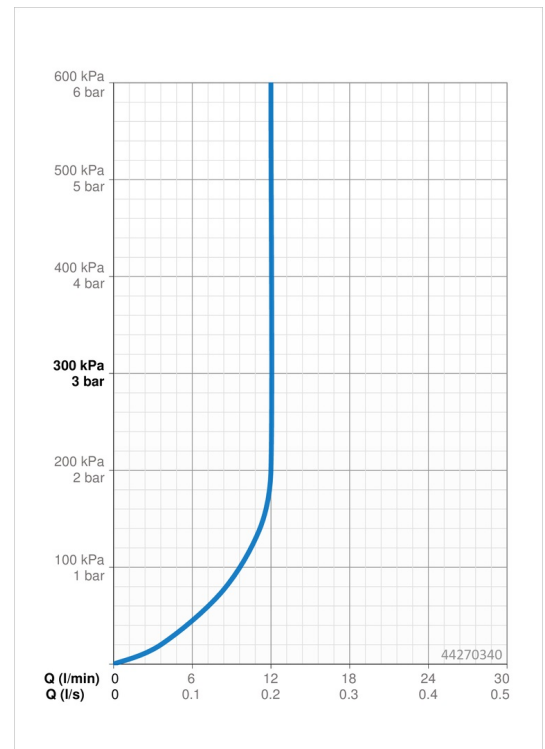

EAN: 4015474257450
static.hansa.com/44270340

- Dusche
- Deckenmontage
- Chrom
- Kopfbrause, Eco-Durchfluss, Schwenkbare Kugelgelenk, Anti-Kalk-Technik
- Regenstrahl - Gleichmäßiger und starker Wasserstrahl
- Außengewinde, Abdeckung(en)
- 1-strahlig

Technische Daten

Durchflusseigenschaften

Durchfluss bei 3 bar (mit Durchflussregler) **12.0 l/min**

Technische Eigenschaften

DN-Größe (Nennmaß) **DN15**
Warmwasserversorgung **max. +80°C**
Arbeitsdruck **0.5-10 bar**
Anschlussgröße **G1/2**

Vorschriften

Geräuschklasse **II (ISO 3822)**