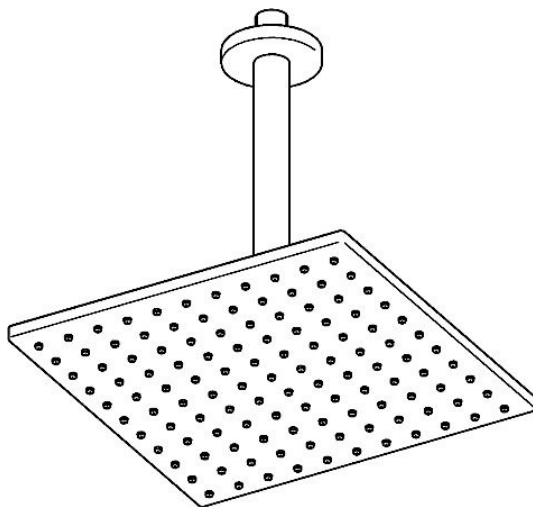

EAN: 4015474257450
static.hansa.com/44270340

- Dusche
- Deckenmontage
- Chrom
- Kopfbrause, Eco-Durchfluss, Schwenkbare Kugelgelenk, Anti-Kalk-Technik
- Regenstrahl - Gleichmäßiger und starker Wasserstrahl
- Außengewinde, Abdeckung(en)
- 1-strahlig

Technische Daten

Durchflusseigenschaften

Durchfluss bei 3 bar (mit Durchflussregler) **12.0 l/min**

Technische Eigenschaften

DN-Größe (Nennmaß) **DN15**
 Warmwasserversorgung **max. +80°C**
 Arbeitsdruck **0.5-10 bar**
 Anschlussgröße **G1/2**

Vorschriften

Geräuschklasse **II (ISO 3822)**

Ersatzteile

SP44270340

	Name	Art.-Nr.
1.1	Kopfbrause, 250x250 mm	59913875
1.4	Düsenplatte, 250x250 mm, (-2019)	59913876
1.6	Durchflussbegrenzer	59913753
1.7	Schraube	59913754
3	Rosette, d 65 mm	59913750
5	Brausearm ohne Kopfbrause, L=200 mm	59913749