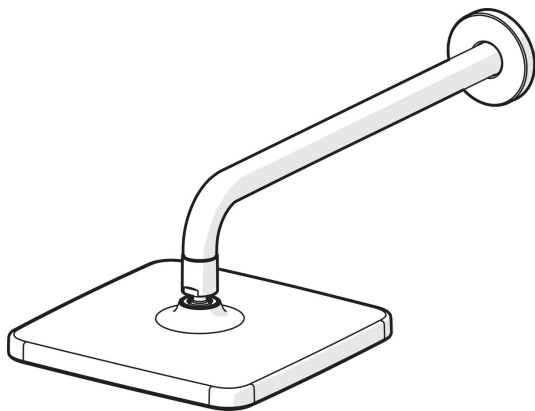

EAN: 4057304015939
static.hansa.com/44360200

- Dusche
- Wandmontage
- Chrom
- Kopfbrause, Schwenkbares Kugelgelenk, Anti-Kalk-Technik
- Regenstrahl - Gleichmäßiger und starker Wasserstrahl
- Außengewinde, Abdeckung(en)
- 1-strahlig

Technische Daten

Durchflusseigenschaften

Durchfluss bei 3 bar	15.0 l/min
Durchfluss bei 3 bar (mit Durchflussregler)	9.0 l/min

Technische Eigenschaften

Warmwasserversorgung	max. +65°C
Arbeitsdruck	1-10 bar
Anschlussgröße	G1/2
Projection	348 mm
Werkstoff	Messing/Verbundwerkstoff

Vorschriften

EN Standard	EN 1111
Geräuschklasse	I (ISO 3822)