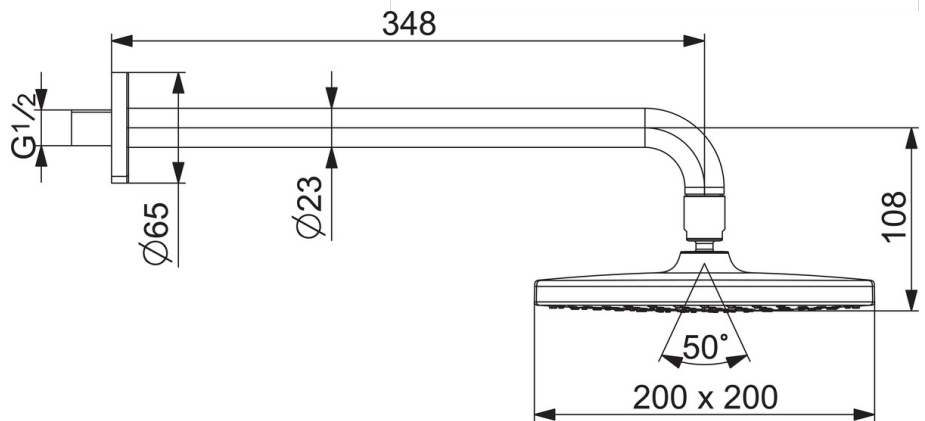

EAN: 4057304015939
static.hansa.com/44360200

- Dusche
- Wandmontage
- Chrom
- Kopfbrause, Schwenkbares Kugelgelenk, Anti-Kalk-Technik
- Regenstrahl - Gleichmäßiger und starker Wasserstrahl
- Außengewinde, Abdeckung(en)
- 1-strahlig

Technische Daten

Durchflusseigenschaften

Durchfluss bei 3 bar	15.0 l/min
Durchfluss bei 3 bar (mit Durchflussregler)	9.0 l/min

Technische Eigenschaften

Warmwasserversorgung	max. +65°C
Arbeitsdruck	1-10 bar
Anschlussgröße	G1/2
Projection	348 mm
Werkstoff	Messing/Verbundwerkstoff

Vorschriften

EN Standard	EN 1111
Geräuschklasse	I (ISO 3822)