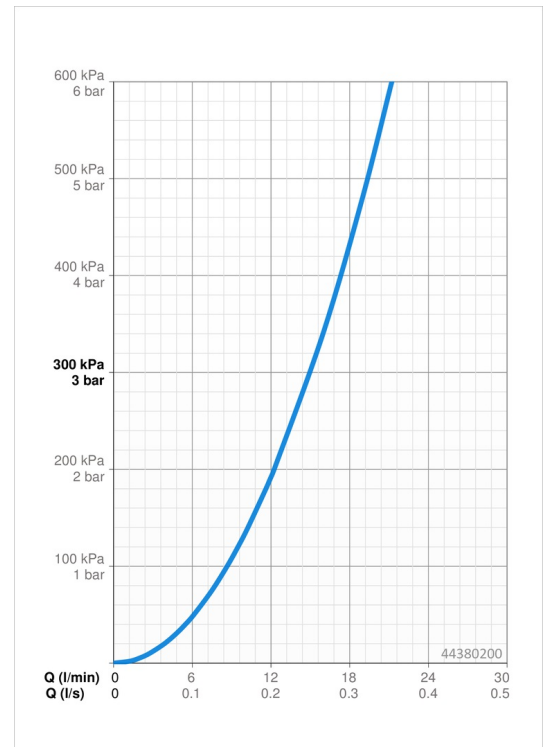

Vorschriften

EN Standard	EN 1112, EN 1113
Geräuschklasse	I (ISO 3822)