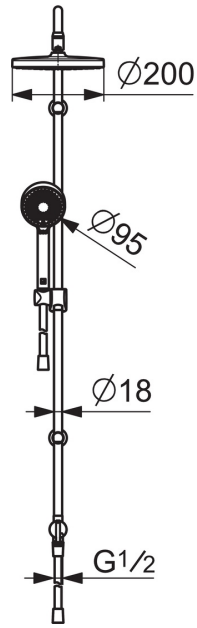

Ersatzteile

SP44380200

	Name	Art.-Nr.
01	Umsteller, automatisch	59914119
02	Umsteller/Kartusche	59914183
03	RV-Patrone, DN15	59914250
04	Brausestangenhalter	59914773
05	Schieber	59914392