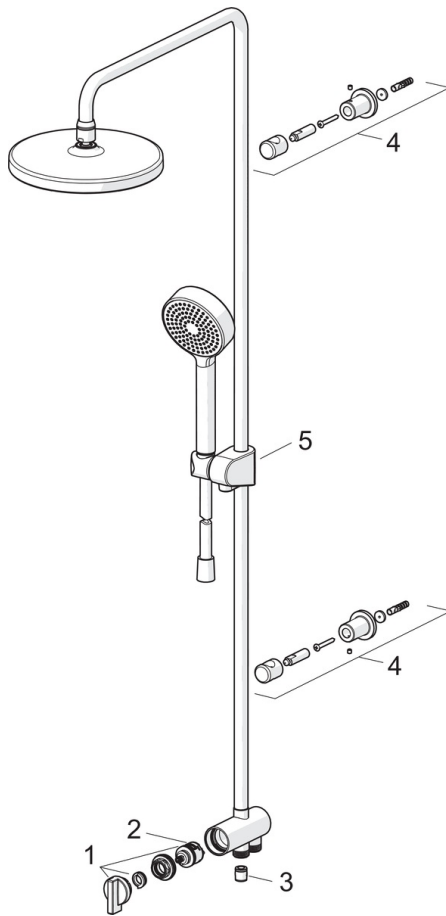

Ersatzteile

SP44380200

	Name	Art.-Nr.
01	Umsteller, automatisch	59914119
02	Umsteller/Kartusche	59914183
03	RV-Patrone, DN15	59914250
04	Brausestangenhalter	59914773
05	Schieber	59914392