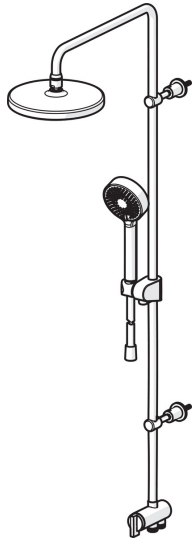

Ersatzteile

SP44380200

	Name	Art.-Nr.
01	Umsteller, automatisch	59914119
02	Umsteller/Kartusche	59914183
03	RV-Patrone, DN15	59914250
04	Brausestangenhalter	59914773
05	Schieber	59914392