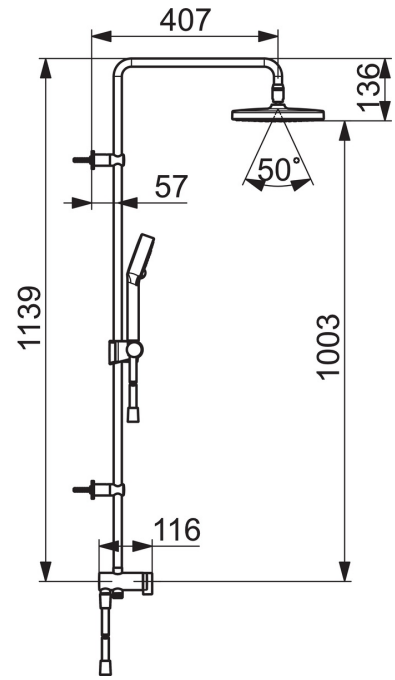

Ersatzteile

SP44380200

	Name	Art.-Nr.
01	Umsteller, automatisch	59914119
02	Umsteller/Kartusche	59914183
03	RV-Patrone, DN15	59914250
04	Brausestangenhalter	59914773
05	Schieber	59914392