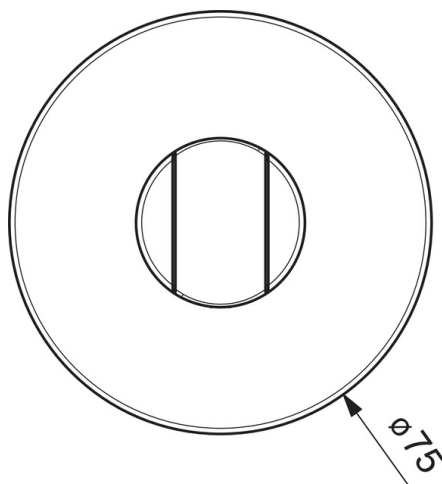

EAN: 4015474250314
static.hansa.com/44440173

- Dusche
- Zubehör
- Wandmontage
- Chrom
- Brausehalter
- Rosette rund

Technische Daten

Ersatzteile

SP44440173

	Name	Art.-Nr.
1.1	Schraube, M5x8, SW2.5	59904755
2	Deckplatte Halter	59913710
3	Rosette, d 75 mm	59913246
3.1	O-Ring, d 26x2	59913423