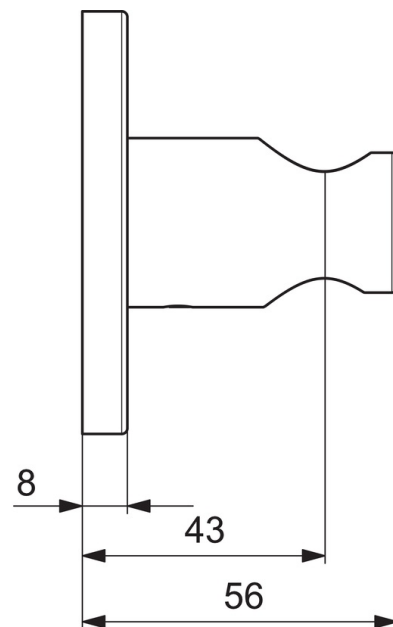

EAN: 4015474250314
static.hansa.com/44440173

- Dusche
- Zubehör
- Wandmontage
- Chrom
- Brausehalter
- Rosette rund

Technische Daten

Ersatzteile

SP44440173

	Name	Art.-Nr.
1.1	Schraube, M5x8, SW2.5	59904755
2	Deckplatte Halter	59913710
3	Rosette, d 75 mm	59913246
3.1	O-Ring, d 26x2	59913423