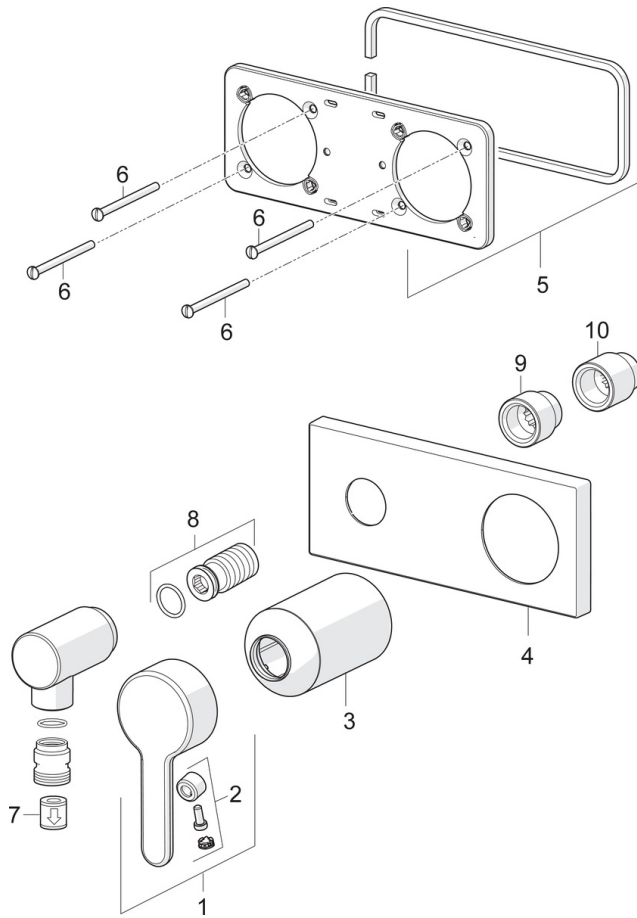

EAN: 4057304006944  
[static.hansa.com/44509583](http://static.hansa.com/44509583)

trim kit

- Dusche
- Einhebelmischer, Fertigmontageset
- Wandmontage für Unterputz-Einbaukörper
- Chrom
- Hebel mit W+K-Kennzeichnung, Einhandbedienhebel/Griff
- Wandanschlussbogen
- Rückflussverhinderer
- Rosettentträger, Rosette eckig, Hülse, BLUECLICK: zur einfachen, schraubenlosen Rosettenbefestigung

### Technische Eigenschaften

Warmwasserversorgung **max. +80°C**  
 Arbeitsdruck **0.5-10 bar**  
 Sicherungseinrichtung (EN1717) **EB**  
 Werkstoff **Messing**

### SP44509583

	Name	Art.-Nr.
01	Hebel	59914574
02	Dekorkappe	59914573
03	Abdeckhülse	59914572
04	Deckplatte, 175x75	59913866
05	Deckplatte Halter	59913697
06	Schraube, M4x55	59913698
07	Rückflussverhinderer	59905714
08	Gewindehülse, G1/2	59913865
09	Verlängerungsschraubensatz, G1/2, SW12, 15 mm	59913863
10	Verlängerungsschraubensatz, G1/2, SW12, 20 mm	59913864