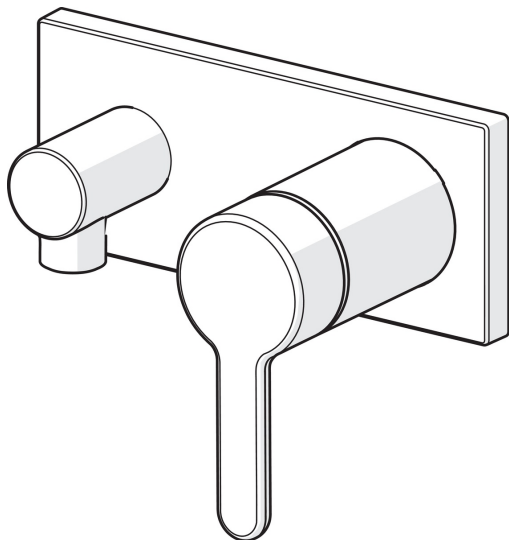

EAN: 4057304006944
static.hansa.com/44509583

trim kit

- Dusche
- Einhebelmischer, Fertigmontageset
- Wandmontage für Unterputz-Einbaukörper
- Chrom
- Hebel mit W+K-Kennzeichnung, Einhandbedienhebel/Griff
- Wandanschlussbogen
- Rückflussverhinderer
- Rosettentträger, Rosette eckig, Hülse, BLUECLICK: zur einfachen, schraubenlosen Rosettenbefestigung

Technische Daten

Durchflusseigenschaften

Durchfluss bei 3 bar **12.0 l/min**
Druckverlust bei einem Durchfluss von 0,2 l/s **3 bar**

Technische Eigenschaften

Warmwasserversorgung **max. +80°C**
Arbeitsdruck **0.5-10 bar**
Sicherungseinrichtung (EN1717) **EB**
Werkstoff **Messing**

Vorschriften

EN Standard **EN 817**
Geräuschklasse **II (ISO 3822)**