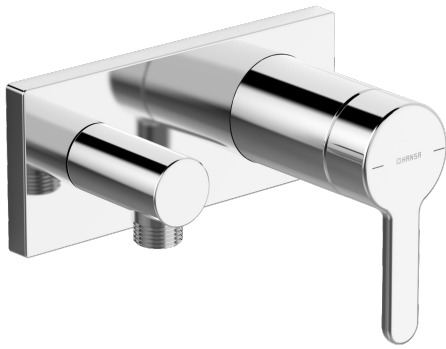

EAN: 4057304006944  
[static.hansa.com/44509583](http://static.hansa.com/44509583)

trim kit

- Dusche
- Einhebelmischer, Fertigmontageset
- Wandmontage für Unterputz-Einbaukörper
- Chrom
- Hebel mit W+K-Kennzeichnung, Einhandbedienhebel/Griff
- Wandanschlussbogen
- Rückflussverhinderer
- Rosettentträger, Rosette eckig, Hülse, BLUECLICK: zur einfachen, schraubenlosen Rosettenbefestigung

### SP44509583

	Name	Art.-Nr.
01	Hebel	59914574
02	Dekorkappe	59914573
03	Abdeckhülse	59914572
04	Deckplatte, 175x75	59913866
05	Deckplatte Halter	59913697
06	Schraube, M4x55	59913698
07	Rückflussverhinderer	59905714
08	Gewindehülse, G1/2	59913865
09	Verlängerungsschraubensatz, G1/2, SW12, 15 mm	59913863
10	Verlängerungsschraubensatz, G1/2, SW12, 20 mm	59913864