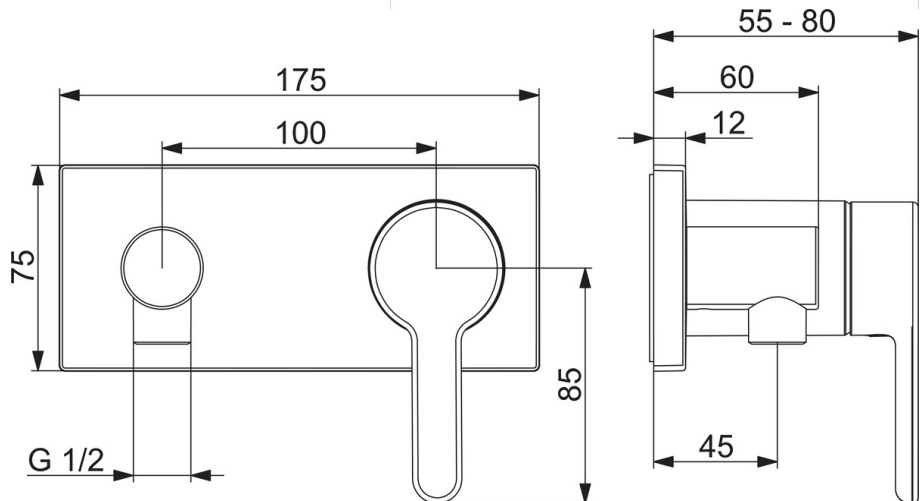

EAN: 4057304006944
static.hansa.com/44509583

trim kit

- Dusche
- Einhebelmischer, Fertigmontageset
- Wandmontage für Unterputz-Einbaukörper
- Chrom
- Hebel mit W+K-Kennzeichnung, Einhandbedienhebel/Griff
- Wandanschlussbogen
- Rückflussverhinderer
- Rosettentträger, Rosette eckig, Hülse, BLUECLICK: zur einfachen, schraubenlosen Rosettenbefestigung

Technische Daten

Durchflusseigenschaften

Durchfluss bei 3 bar **12.0 l/min**
Druckverlust bei einem Durchfluss von 0,2 l/s **3 bar**

Technische Eigenschaften

Warmwasserversorgung **max. +80°C**
Arbeitsdruck **0.5-10 bar**
Sicherungseinrichtung (EN1717) **EB**
Werkstoff **Messing**

Vorschriften

EN Standard **EN 817**
Geräuschklasse **II (ISO 3822)**