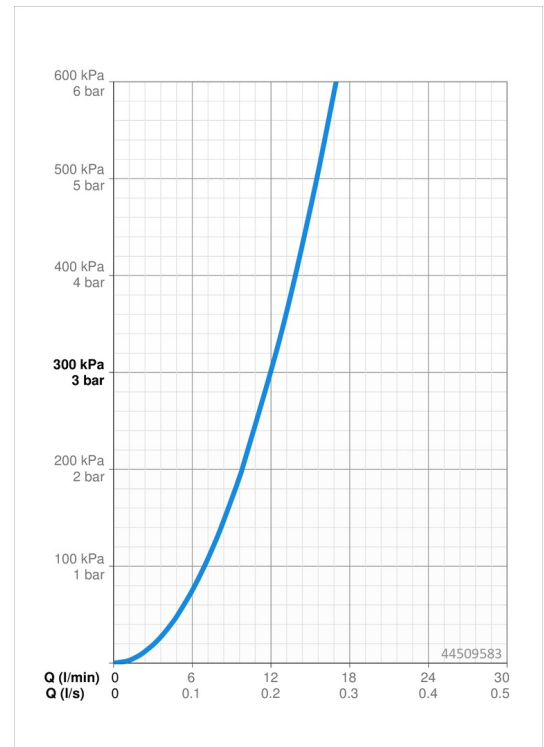

EAN: 4057304006944
static.hansa.com/44509583

trim kit

- Dusche
- Einhebelmischer, Fertigmontageset
- Wandmontage für Unterputz-Einbaukörper
- Chrom
- Hebel mit W+K-Kennzeichnung, Einhandbedienhebel/Griff
- Wandanschlussbogen
- Rückflussverhinderer
- Rosettentträger, Rosette eckig, Hülse, BLUECLICK: zur einfachen, schraubenlosen Rosettenbefestigung

Technische Daten

Durchflusseigenschaften

Durchfluss bei 3 bar **12.0 l/min**
Druckverlust bei einem Durchfluss von 0,2 l/s **3 bar**

Technische Eigenschaften

Warmwasserversorgung **max. +80°C**
Arbeitsdruck **0.5-10 bar**
Sicherungseinrichtung (EN1717) **EB**
Werkstoff **Messing**

Vorschriften

EN Standard **EN 817**
Geräuschklasse **II (ISO 3822)**