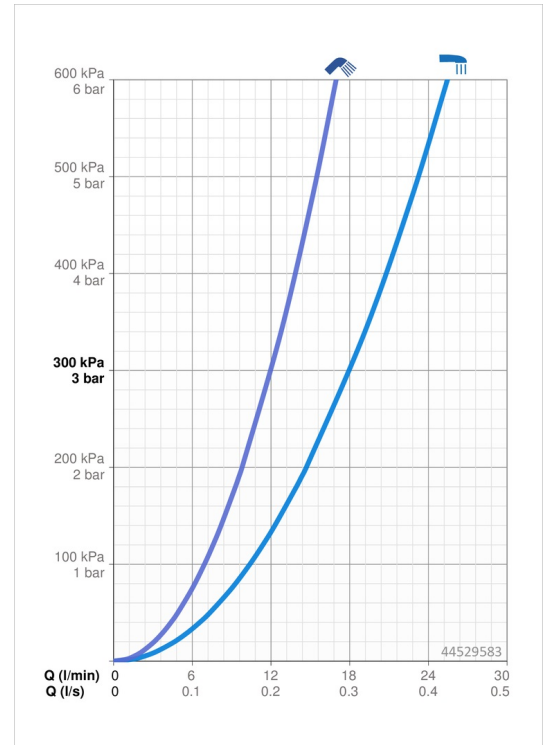

EAN: 4057304007231
static.hansa.com/44529583

- Dusche
- Thermostat, Fertigmontageset
- Wandmontage für Unterputz-Einbaukörper
- Chrom
- Temperatureinstellgriff, Durchflusseinstellgriff
- Sicherheitssperre gegen Verbrühen bei 38°C
- Thermostatkartusche zur Temperaturreglung
- Rosettentträger, Rosette eckig, Hülse, BLUECLICK: zur einfachen, schraubenlosen Rosettenbefestigung
- Nachrüstbare Temperaturverriegelung bei 38 Grad

Technische Daten

Durchflusseigenschaften

Durchfluss bei 3 bar **18.0 / 12.0 l/min**
Druckverlust bei einem Durchfluss von 0,2 l/s **3 bar**

Technische Eigenschaften

DN-Größe (Nennmaß) **DN15**
Warmwasserversorgung **max. +80°C**
Arbeitsdruck **0.5-10 bar**
Werkstoff **Messing**

Vorschriften

EN Standard **EN 1111**
Geräuschklasse **I (ISO 3822)**