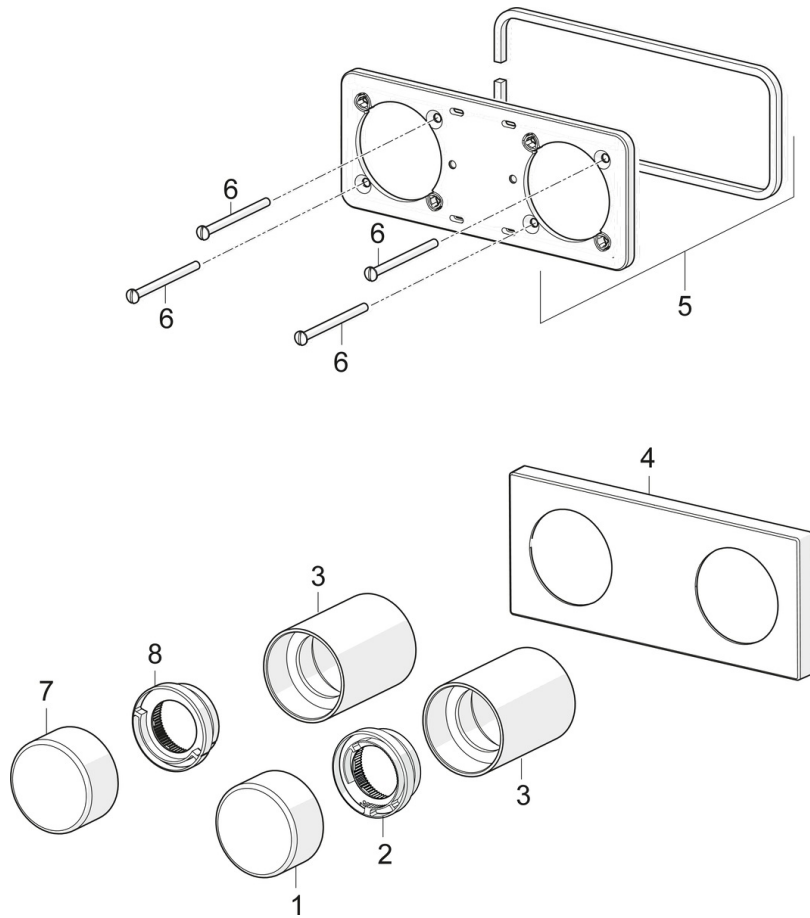

EAN: 4057304007231
static.hansa.com/44529583

- Dusche
- Thermostat, Fertigmontageset
- Wandmontage für Unterputz-Einbaukörper
- Chrom
- Temperatureinstellgriff, Durchflusseinstellgriff
- Sicherheitssperre gegen Verbrühen bei 38°C
- Thermostatkartusche zur Temperaturreglung
- Rosettentträger, Rosette eckig, Hülse, BLUECLICK: zur einfachen, schraubenlosen Rosettenbefestigung
- Nachrüstbare Temperaturverriegelung bei 38 Grad

Technische Daten

Durchflusseigenschaften

Durchfluss bei 3 bar **18.0 / 12.0 l/min**
 Druckverlust bei einem Durchfluss von 0,2 l/s **3 bar**

Technische Eigenschaften

DN-Größe (Nennmaß) **DN15**
 Warmwasserversorgung **max. +80°C**
 Arbeitsdruck **0.5-10 bar**
 Werkstoff **Messing**

Vorschriften

EN Standard **EN 1111**
 Geräuschklasse **I (ISO 3822)**

Ersatzteile

SP44529583

	Name	Art.-Nr.
01	Temperatureinstellgriff	59914704
02	Temperaturanschlag	59914705
03	Abdeckhülse	59914671
04	Deckplatte	59914702
05	Deckplatte Halter	59913697
06	Schraube, M4x55	59913698
07	Absperrgriff, (4453)	59914707
07	Absperrgriff, (4452)	59914706
08	Durchflussbegrenzer	59914708