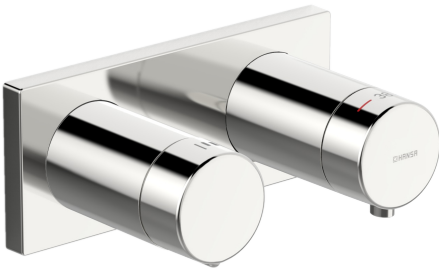

EAN: 4057304007231
static.hansa.com/44529583

- Dusche
- Thermostat, Fertigmontageset
- Wandmontage für Unterputz-Einbaukörper
- Chrom
- Temperatureinstellgriff, Durchflusseinstellgriff
- Sicherheitssperre gegen Verbrühen bei 38°C
- Thermostatkartusche zur Temperaturreglung
- Rosettentträger, Rosette eckig, Hülse, BLUECLICK: zur einfachen, schraubenlosen Rosettenbefestigung
- Nachrüstbare Temperaturverriegelung bei 38 Grad

Technische Daten

Durchflusseigenschaften

Durchfluss bei 3 bar **18.0 / 12.0 l/min**
 Druckverlust bei einem Durchfluss von 0,2 l/s **3 bar**

Technische Eigenschaften

DN-Größe (Nennmaß) **DN15**
 Warmwasserversorgung **max. +80°C**
 Arbeitsdruck **0.5-10 bar**
 Werkstoff **Messing**