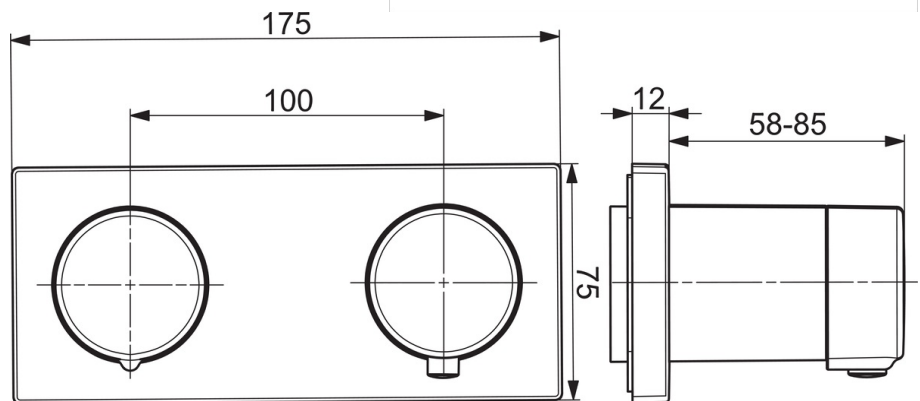

EAN: 4057304007231
static.hansa.com/44529583

- Dusche
- Thermostat, Fertigmontageset
- Wandmontage für Unterputz-Einbaukörper
- Chrom
- Temperatureinstellgriff, Durchflusseinstellgriff
- Sicherheitssperre gegen Verbrühen bei 38°C
- Thermostatkartusche zur Temperaturreglung
- Rosettentträger, Rosette eckig, Hülse, BLUECLICK: zur einfachen, schraubenlosen Rosettenbefestigung
- Nachrüstbare Temperaturverriegelung bei 38 Grad

Technische Daten

Durchflusseigenschaften

Durchfluss bei 3 bar **18.0 / 12.0 l/min**
 Druckverlust bei einem Durchfluss von 0,2 l/s **3 bar**

Technische Eigenschaften

DN-Größe (Nennmaß) **DN15**
 Warmwasserversorgung **max. +80°C**
 Arbeitsdruck **0.5-10 bar**
 Werkstoff **Messing**

Vorschriften

EN Standard **EN 1111**
 Geräuschklasse **I (ISO 3822)**

Ersatzteile

SP44529583

	Name	Art.-Nr.
01	Temperatureinstellgriff	59914704
02	Temperaturanschlag	59914705
03	Abdeckhülse	59914671
04	Deckplatte	59914702
05	Deckplatte Halter	59913697
06	Schraube, M4x55	59913698
07	Absperrgriff, (4453)	59914707
07	Absperrgriff, (4452)	59914706
08	Durchflussbegrenzer	59914708