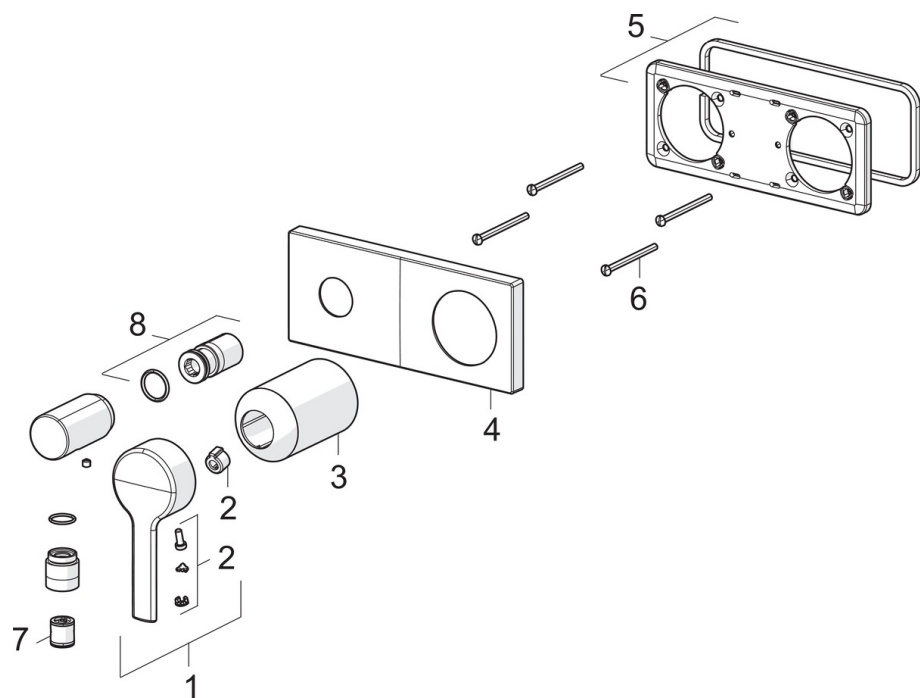

EAN: 4057304014833
static.hansa.com/44589583

- Dusche
- Einhebelmischer, Fertigmontageset
- Wandmontage für Unterputz-Einbaukörper
- Chrom
- Einhandbedienhebel/Griff, Hebel mit W+K-Kennzeichnung
- Wandanschlussbogen
- Rückflussverhinderer
- Rosette eckig, Hülse, BLUECLICK: zur einfachen, schraubenlosen Rosettenbefestigung

Technische Daten

Durchflusseigenschaften

Durchfluss bei 3 bar (mit Durchflussregler)	12.0 l/min
Druckverlust bei einem Durchfluss von 0,2 l/s (mit Durchflussbegrenzer)	3 bar

Technische Eigenschaften

Warmwasserversorgung	max. +80°C
Arbeitsdruck	0.5-10 bar
Projection	60 mm
Sicherungseinrichtung (EN1717)	EB
Werkstoff	Messing

Vorschriften

EN Standard	EN 817
Geräuschklasse	II (ISO 3822)

Ersatzteile

SP44589583

	Name	Art.-Nr.
01	Hebel	1004279V
02	Dekorkappe	59914573
03	Abdeckhülse	59914572
04	Deckplatte, 175x75	59913866
05	Deckplatte Halter	59913697
06	Schraube, M4x55	59913698
07	Rückflussverhinderer	59905714
08	Gewindehülse, G1/2	59913865