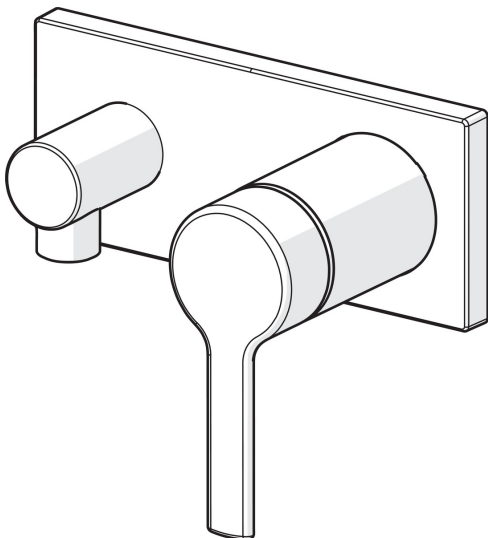

EAN: 4057304014833
static.hansa.com/44589583

- Dusche
- Einhebelmischer, Fertigmontageset
- Wandmontage für Unterputz-Einbaukörper
- Chrom
- Einhandbedienhebel/Griff, Hebel mit W+K-Kennzeichnung
- Wandanschlussbogen
- Rückflussverhinderer
- Rosette eckig, Hülse, BLUECLICK: zur einfachen, schraubenlosen Rosettenbefestigung

Technische Daten

Durchflusseigenschaften

Durchfluss bei 3 bar (mit Durchflussregler)	12.0 l/min
Druckverlust bei einem Durchfluss von 0,2 l/s (mit Durchflussbegrenzer)	3 bar

Technische Eigenschaften

Warmwasserversorgung	max. +80°C
Arbeitsdruck	0.5-10 bar
Projection	60 mm
Sicherungseinrichtung (EN1717)	EB
Werkstoff	Messing

Vorschriften

EN Standard	EN 817
Geräuschklasse	II (ISO 3822)

Ersatzteile

SP44589583

	Name	Art.-Nr.
01	Hebel	1004279V
02	Dekorkappe	59914573
03	Abdeckhülse	59914572
04	Deckplatte, 175x75	59913866
05	Deckplatte Halter	59913697
06	Schraube, M4x55	59913698
07	Rückflussverhinderer	59905714
08	Gewindehülse, G1/2	59913865