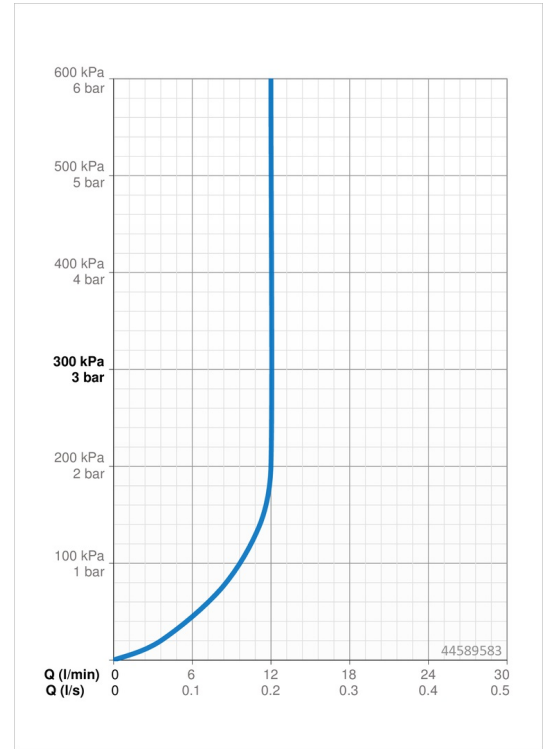

EAN: 4057304014833
static.hansa.com/44589583

- Dusche
- Einhebelmischer, Fertigmontageset
- Wandmontage für Unterputz-Einbaukörper
- Chrom
- Einhandbedienhebel/Griff, Hebel mit W+K-Kennzeichnung
- Wandanschlussbogen
- Rückflussverhinderer
- Rosette eckig, Hülse, BLUECLICK: zur einfachen, schraubenlosen Rosettenbefestigung

Technische Daten

Durchflusseigenschaften

Durchfluss bei 3 bar (mit Durchflussregler)	12.0 l/min
Druckverlust bei einem Durchfluss von 0,2 l/s (mit Durchflussbegrenzer)	3 bar

Technische Eigenschaften

Warmwasserversorgung	max. +80°C
Arbeitsdruck	0.5-10 bar
Projection	60 mm
Sicherungseinrichtung (EN1717)	EB
Werkstoff	Messing

Vorschriften

EN Standard	EN 817
Geräuschklasse	II (ISO 3822)