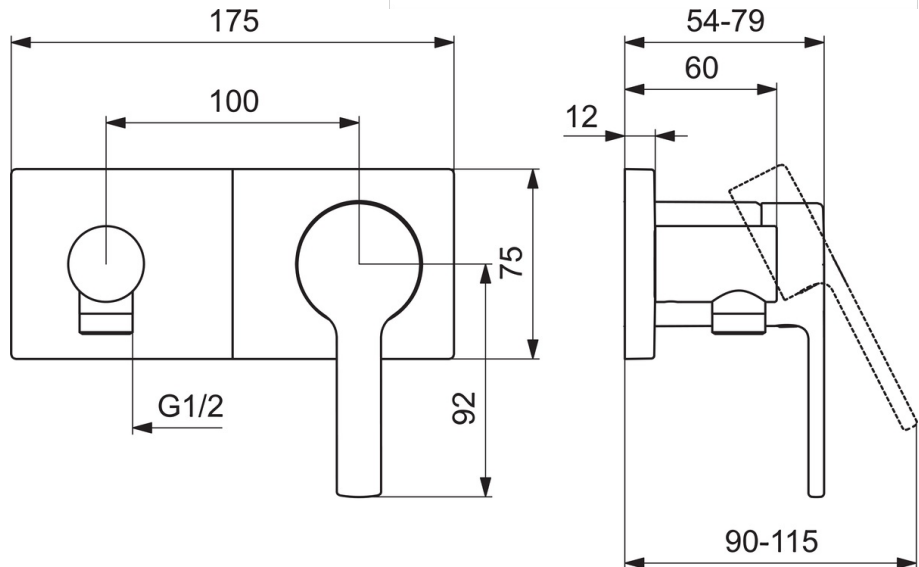

EAN: 4057304014833
static.hansa.com/44589583

- Dusche
- Einhebelmischer, Fertigmontageset
- Wandmontage für Unterputz-Einbaukörper
- Chrom
- Einhandbedienhebel/Griff, Hebel mit W+K-Kennzeichnung
- Wandanschlussbogen
- Rückflussverhinderer
- Rosette eckig, Hülse, BLUECLICK: zur einfachen, schraubenlosen Rosettenbefestigung

Technische Daten

Durchflusseigenschaften

Durchfluss bei 3 bar (mit Durchflussregler)	12.0 l/min
Druckverlust bei einem Durchfluss von 0,2 l/s (mit Durchflussbegrenzer)	3 bar

Technische Eigenschaften

Warmwasserversorgung	max. +80°C
Arbeitsdruck	0.5-10 bar
Projection	60 mm
Sicherungseinrichtung (EN1717)	EB
Werkstoff	Messing

Vorschriften

EN Standard	EN 817
Geräuschklasse	II (ISO 3822)

Ersatzteile

SP44589583

	Name	Art.-Nr.
01	Hebel	1004279V
02	Dekorkappe	59914573
03	Abdeckhülse	59914572
04	Deckplatte, 175x75	59913866
05	Deckplatte Halter	59913697
06	Schraube, M4x55	59913698
07	Rückflussverhinderer	59905714
08	Gewindehülse, G1/2	59913865