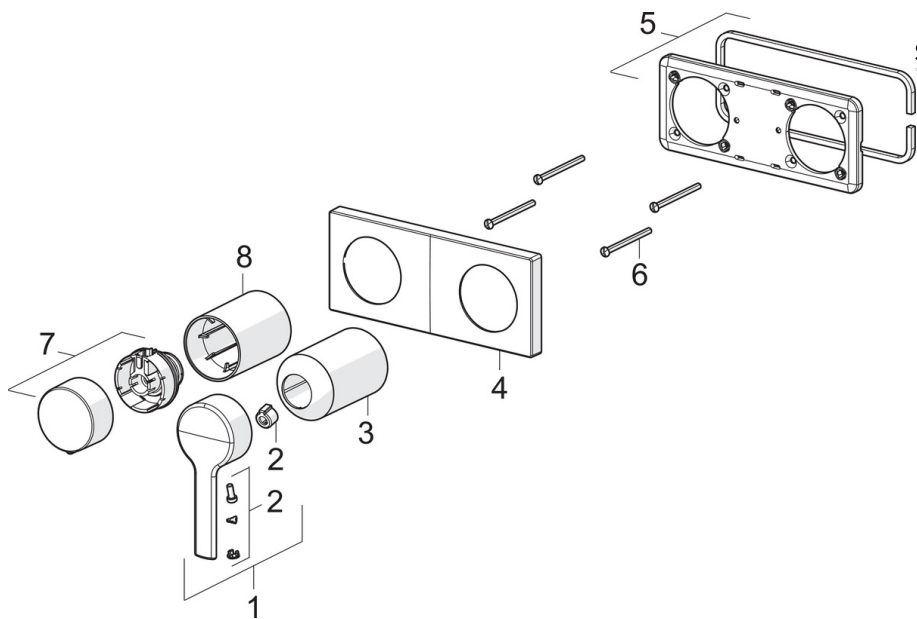

EAN: 4057304014840  
[static.hansa.com/44599583](http://static.hansa.com/44599583)

- Wanne & Dusche
- Einhebelmischer, Fertigmontageset
- Wandmontage für Unterputz-Einbaukörper
- Chrom
- Hebel mit W+K-Kennzeichnung, Einhandbedienhebel/Griff
- Drehumsteller, druckunabhängig
- Rosettentträger, Rosette eckig, Hülse, BLUECLICK: zur einfachen, schraubenlosen Rosettenbefestigung
- with 2-way-diverter

### Technische Eigenschaften

Warmwasserversorgung **max. +80°C**  
 Arbeitsdruck **0.5-10 bar**  
 Werkstoff **Messing**

### SP44599583

	Name	Art.-Nr.
01	Hebel	1004279V
02	Dekorkappe	59914573
03	Abdeckhülse	59914572
04	Deckplatte	59914702
05	Deckplatte Halter	59913697
06	Schraube, M4x55	59913698
07	Absperrgriff	59914703
08	Abdeckhülse	59914671