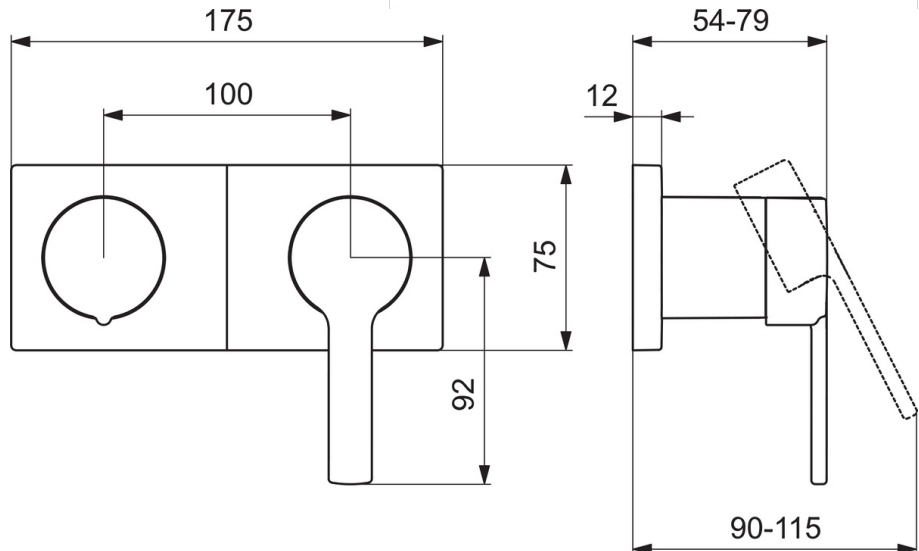

EAN: 4057304014840
static.hansa.com/44599583

- Wanne & Dusche
- Einhebelmischer, Fertigmontageset
- Wandmontage für Unterputz-Einbaukörper
- Chrom
- Hebel mit W+K-Kennzeichnung, Einhandbedienhebel/Griff
- Drehumsteller, druckunabhängig
- Rosettentträger, Rosette eckig, Hülse, BLUECLICK: zur einfachen, schraubenlosen Rosettenbefestigung
- with 2-way-diverter

Technische Daten

Durchflusseigenschaften

Durchfluss bei 3 bar **16.8 / 12.0 l/min**
Druckverlust bei einem Durchfluss von 0,2 l/s **3 bar**

Technische Eigenschaften

Warmwasserversorgung **max. +80°C**
Arbeitsdruck **0.5-10 bar**
Werkstoff **Messing**

Vorschriften

EN Standard **EN 817**
Geräuschklasse **II (ISO 3822)**