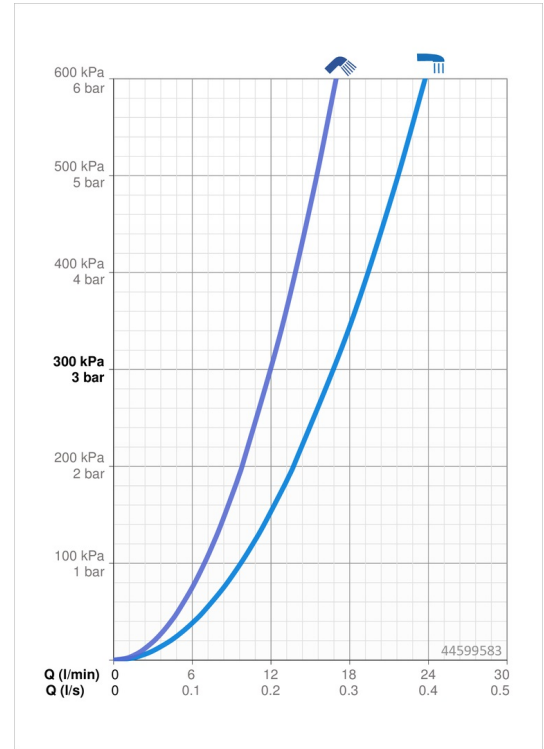

EAN: 4057304014840
static.hansa.com/44599583

- Wanne & Dusche
- Einhebelmischer, Fertigmontageset
- Wandmontage für Unterputz-Einbaukörper
- Chrom
- Hebel mit W+K-Kennzeichnung, Einhandbedienhebel/Griff
- Drehumsteller, druckunabhängig
- Rosettentträger, Rosette eckig, Hülse, BLUECLICK: zur einfachen, schraubenlosen Rosettenbefestigung
- with 2-way-diverter

Technische Daten

Durchflusseigenschaften

Durchfluss bei 3 bar **16.8 / 12.0 l/min**
Druckverlust bei einem Durchfluss von 0,2 l/s **3 bar**

Technische Eigenschaften

Warmwasserversorgung **max. +80°C**
Arbeitsdruck **0.5-10 bar**
Werkstoff **Messing**

Vorschriften

EN Standard **EN 817**
Geräuschklasse **II (ISO 3822)**