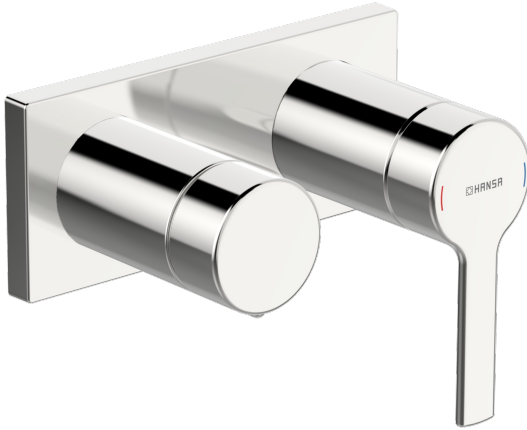

EAN: 4057304014840  
[static.hansa.com/44599583](http://static.hansa.com/44599583)

- Wanne & Dusche
- Einhebelmischer, Fertigmontageset
- Wandmontage für Unterputz-Einbaukörper
- Chrom
- Hebel mit W+K-Kennzeichnung, Einhandbedienhebel/Griff
- Drehumsteller, druckunabhängig
- Rosettentträger, Rosette eckig, Hülse, BLUECLICK: zur einfachen, schraubenlosen Rosettenbefestigung
- with 2-way-diverter

### SP44599583

	Name	Art.-Nr.
01	Hebel	1004279V
02	Dekorkappe	59914573
03	Abdeckhülse	59914572
04	Deckplatte	59914702
05	Deckplatte Halter	59913697
06	Schraube, M4x55	59913698
07	Absperrgriff	59914703
08	Abdeckhülse	59914671