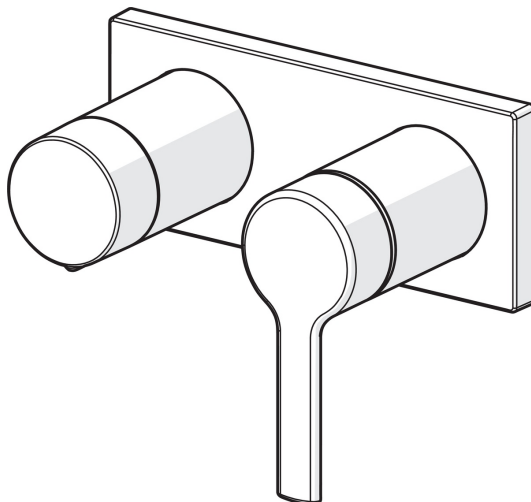

EAN: 4057304014840
static.hansa.com/44599583

- Wanne & Dusche
- Einhebelmischer, Fertigmontageset
- Wandmontage für Unterputz-Einbaukörper
- Chrom
- Hebel mit W+K-Kennzeichnung, Einhandbedienhebel/Griff
- Drehumsteller, druckunabhängig
- Rosettentträger, Rosette eckig, Hülse, BLUECLICK: zur einfachen, schraubenlosen Rosettenbefestigung
- with 2-way-diverter

Technische Daten

Durchflusseigenschaften

Durchfluss bei 3 bar **16.8 / 12.0 l/min**
Druckverlust bei einem Durchfluss von 0,2 l/s **3 bar**

Technische Eigenschaften

Warmwasserversorgung **max. +80°C**
Arbeitsdruck **0.5-10 bar**
Werkstoff **Messing**

Vorschriften

EN Standard **EN 817**
Geräuschklasse **II (ISO 3822)**