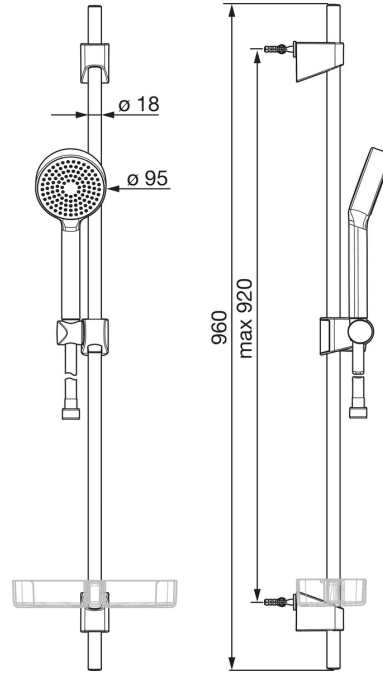

Ersatzteile

SP44780113

	Name	Art.-Nr.
01	Schieber	59914392
02	Wandbefestigung	59914394