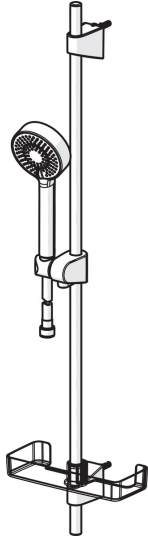

Ersatzteile

SP44780113

	Name	Art.-Nr.
01	Schieber	59914392
02	Wandbefestigung	59914394