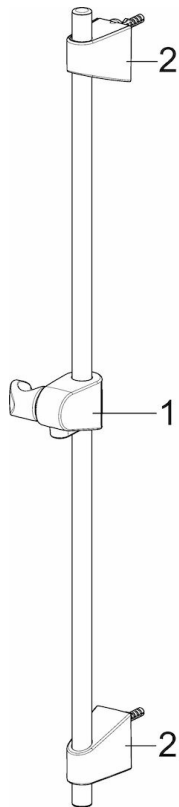

Ersatzteile

SP44780113

	Name	Art.-Nr.
01	Schieber	59914392
02	Wandbefestigung	59914394