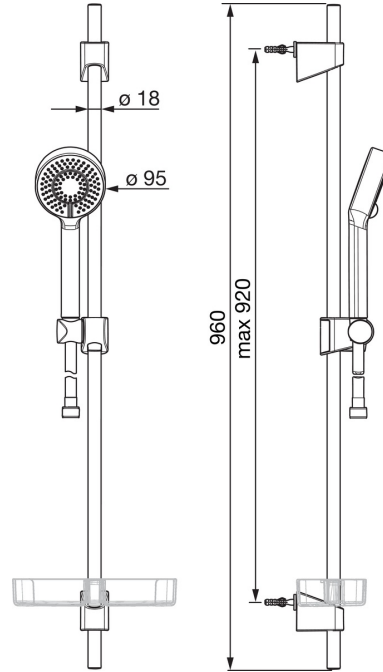

Ersatzteile

SP44780113

	Name	Art.-Nr.
01	Schieber	59914392
02	Wandbefestigung	59914394