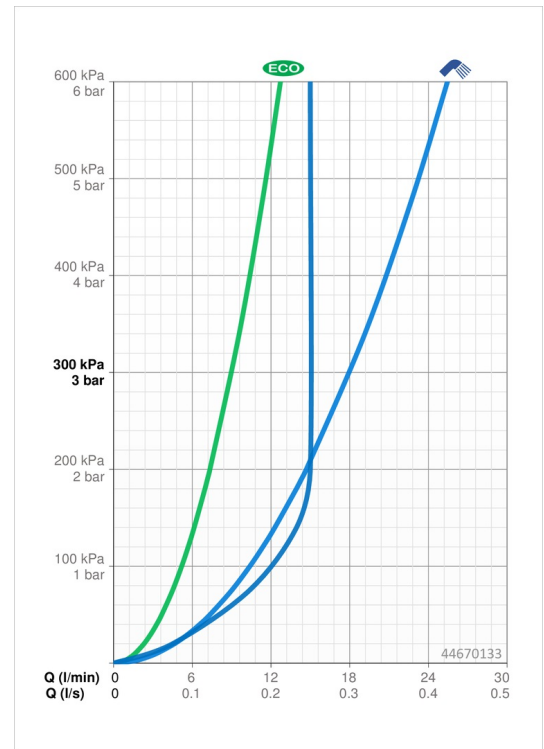

EAN: 4057304002502
static.hansa.com/44670133

- Dusche
- Wandmontage
- Chrom
- Handbrause, Brausestange, Verstellbare Brausestangehalterung, Seifenschale, Brauseschlauch (1750 mm), Anti-Kalk-Technik
- Normal – Gleichmäßiger und weicher Wasserstrahl, Erfrischend – Starker Wasserstrahl, aktiviert und erfrischt den Körper, Entspannend - Sanfter Wasserstrahl, angenehm für den ganzen Körper
- 3-strahlig

Technische Daten

Durchflusseigenschaften

Spar-Durchfluss bei 3 bar	9.0 l/min
Durchfluss bei 3 bar	18.0 l/min
Durchfluss bei 3 bar (mit Durchflussregler)	15.0 l/min

Technische Eigenschaften

Warmwasserversorgung	max. +65°C
Arbeitsdruck	0.5-5 bar
Anschlussgröße	G1/2
Durchmesser	18 mm
Länge / Höhe	920 mm

Vorschriften

EN Standard	EN 1112, EN 1113