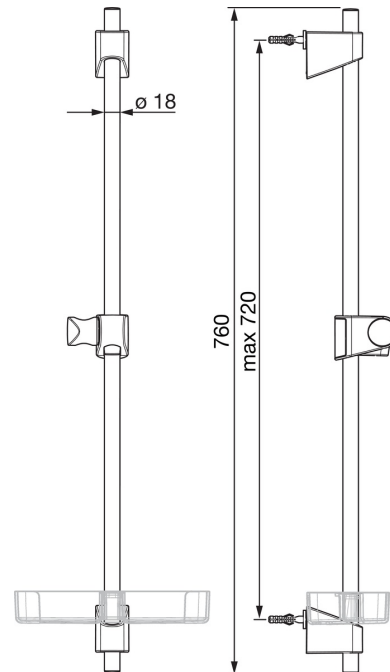

EAN: 4057304002540
static.hansa.com/44710300

- Dusche
- Zubehör
- Wandmontage
- Chrom
- Verstellbare Brausestangehalterung, Seifenschale

Technische Daten

Technische Eigenschaften

Durchmesser **18 mm**
 Länge / Höhe **720 mm**

Ersatzteile

SP44780113

	Name	Art.-Nr.
01	Schieber	59914392
02	Wandbefestigung	59914394