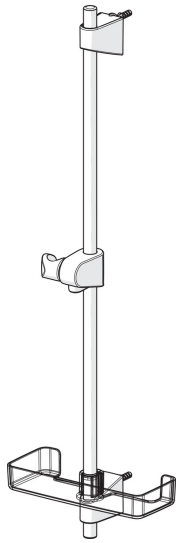

EAN: 4057304002540
static.hansa.com/44710300

- Dusche
- Zubehör
- Wandmontage
- Chrom
- Verstellbare Brausestangehalterung, Seifenschale

Technische Daten

Technische Eigenschaften

Durchmesser **18 mm**
 Länge / Höhe **720 mm**

Ersatzteile

SP44780113

	Name	Art.-Nr.
01	Schieber	59914392
02	Wandbefestigung	59914394