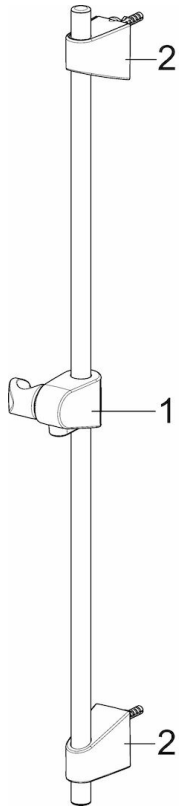

EAN: 4057304002540
static.hansa.com/44710300

- Dusche
- Zubehör
- Wandmontage
- Chrom
- Verstellbare Brausestangehalterung, Seifenschale

Technische Daten

Technische Eigenschaften

Durchmesser **18 mm**
 Länge / Höhe **720 mm**

Ersatzteile

SP44780113

	Name	Art.-Nr.
01	Schieber	59914392
02	Wandbefestigung	59914394