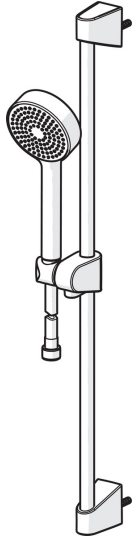

EAN: 4057304002465
static.hansa.com/44780213

- Dusche
- Wandmontage
- Chrom
- Handbrause, Brausestange, Verstellbare Brausestangehalterung, Brauseschlauch (1750 mm), Anti-Kalk-Technik
- Entspannend - Sanfter Wasserstrahl, angenehm für den ganzen Körper
- 1-strahlig

Technische Daten

Durchflusseigenschaften

Durchfluss bei 3 bar (mit Durchflussregler) **15.0 l/min**

Technische Eigenschaften

Warmwasserversorgung **max. +65°C**
 Arbeitsdruck **0.5-5 bar**
 Anschlussgröße **G1/2**
 Durchmesser **18 mm**
 Länge / Höhe **650 mm**

Vorschriften

EN Standard **EN 1112, EN 1113**

Ersatzteile

SP44780211

	Name	Art.-Nr.
01	Schieber	59914392
02	Wandhalter	59914393