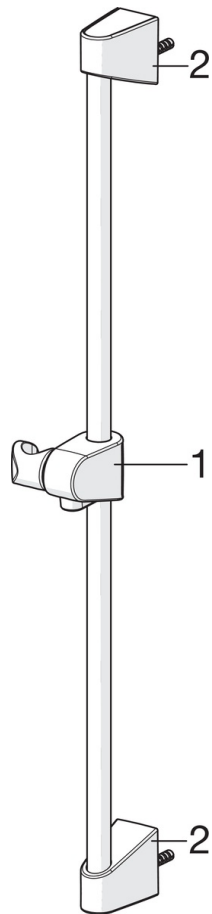

EAN: 4057304002465
static.hansa.com/44780213

- Dusche
- Wandmontage
- Chrom
- Handbrause, Brausestange, Verstellbare Brausestangehalterung, Brauseschlauch (1750 mm), Anti-Kalk-Technik
- Entspannend - Sanfter Wasserstrahl, angenehm für den ganzen Körper
- 1-strahlig

Technische Daten

Durchflusseigenschaften

Durchfluss bei 3 bar (mit Durchflussregler) **15.0 l/min**

Technische Eigenschaften

Warmwasserversorgung **max. +65°C**
 Arbeitsdruck **0.5-5 bar**
 Anschlussgröße **G1/2**
 Durchmesser **18 mm**
 Länge / Höhe **650 mm**

Vorschriften

EN Standard **EN 1112, EN 1113**

Ersatzteile

SP44780211

	Name	Art.-Nr.
01	Schieber	59914392
02	Wandhalter	59914393