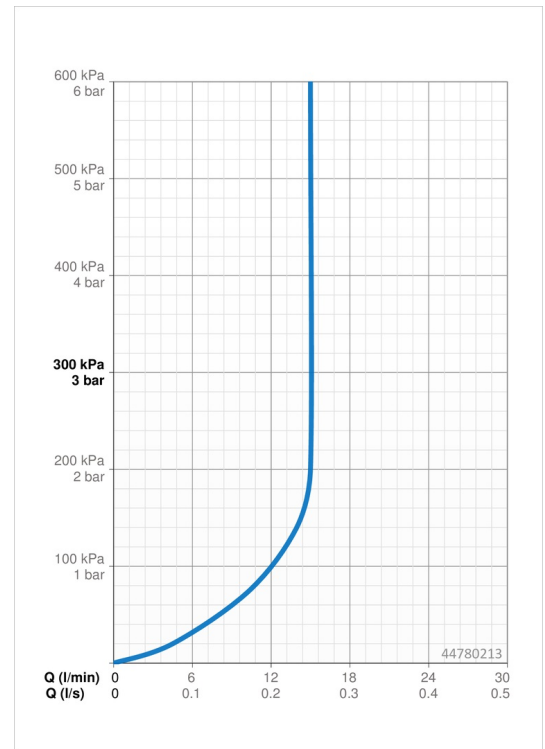

EAN: 4057304002465
static.hansa.com/44780213

- Dusche
- Wandmontage
- Chrom
- Handbrause, Brausestange, Verstellbare Brausestangehalterung, Brauseschlauch (1750 mm), Anti-Kalk-Technik
- Entspannend - Sanfter Wasserstrahl, angenehm für den ganzen Körper
- 1-strahlig

Technische Daten

Durchflusseigenschaften

Durchfluss bei 3 bar (mit Durchflussregler) **15.0 l/min**

Technische Eigenschaften

Warmwasserversorgung **max. +65°C**
Arbeitsdruck **0.5-5 bar**
Anschlussgröße **G1/2**
Durchmesser **18 mm**
Länge / Höhe **650 mm**

Vorschriften

EN Standard **EN 1112, EN 1113**