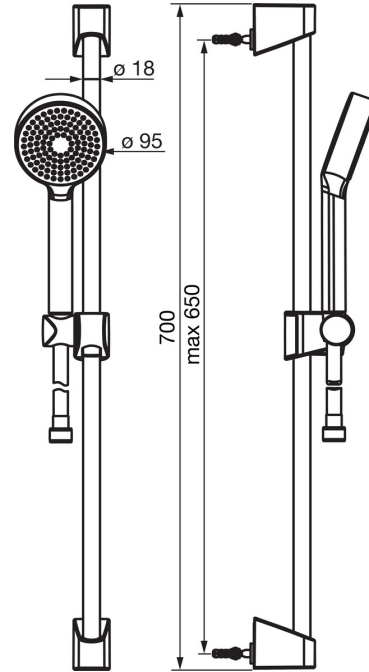

EAN: 4057304002465
static.hansa.com/44780213

- Dusche
- Wandmontage
- Chrom
- Handbrause, Brausestange, Verstellbare Brausestangehalterung, Brauseschlauch (1750 mm), Anti-Kalk-Technik
- Entspannend - Sanfter Wasserstrahl, angenehm für den ganzen Körper
- 1-strahlig

Technische Daten

Durchflusseigenschaften

Durchfluss bei 3 bar (mit Durchflussregler) **15.0 l/min**

Technische Eigenschaften

Warmwasserversorgung **max. +65°C**
 Arbeitsdruck **0.5-5 bar**
 Anschlussgröße **G1/2**
 Durchmesser **18 mm**
 Länge / Höhe **650 mm**

Vorschriften

EN Standard **EN 1112, EN 1113**

Ersatzteile

SP44780211

	Name	Art.-Nr.
01	Schieber	59914392
02	Wandhalter	59914393