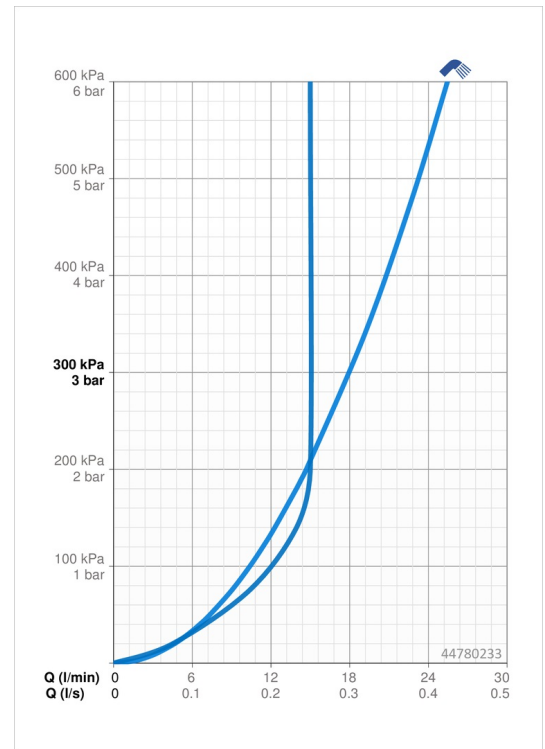

EAN: 4057304002519
static.hansa.com/44780233

- Dusche
- Wandmontage
- Chrom
- Handbrause, Brausestange, Verstellbare Brausestangehalterung, Brauseschlauch (1750 mm), Eco-Durchfluss, Anti-Kalk-Technik
- Normal – Gleichmäßiger und weicher Wasserstrahl, Erfrischend – Starker Wasserstrahl, aktiviert und erfrischt den Körper, Entspannend - Sanfter Wasserstrahl, angenehm für den ganzen Körper
- 3-strahlig

Technische Daten

Durchflusseigenschaften

Durchfluss bei 3 bar	18.0 l/min
Durchfluss bei 3 bar (mit Durchflussregler)	15.0 l/min

Technische Eigenschaften

Warmwasserversorgung	max. +65°C
Arbeitsdruck	0.5-5 bar
Anschlussgröße	G1/2
Durchmesser	18 mm
Länge / Höhe	720 mm

Vorschriften

EN Standard	EN 1112, EN 1113