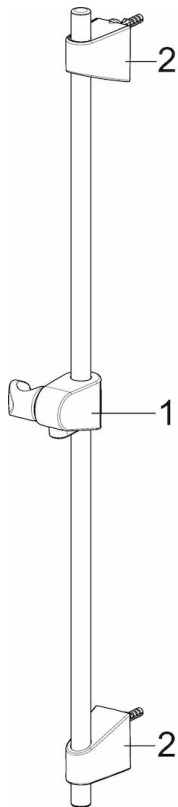

Ersatzteile

SP44780113

	Name	Art.-Nr.
01	Schieber	59914392
02	Wandbefestigung	59914394