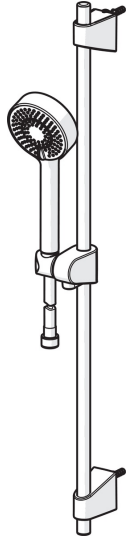

Ersatzteile

SP44780113

	Name	Art.-Nr.
01	Schieber	59914392
02	Wandbefestigung	59914394