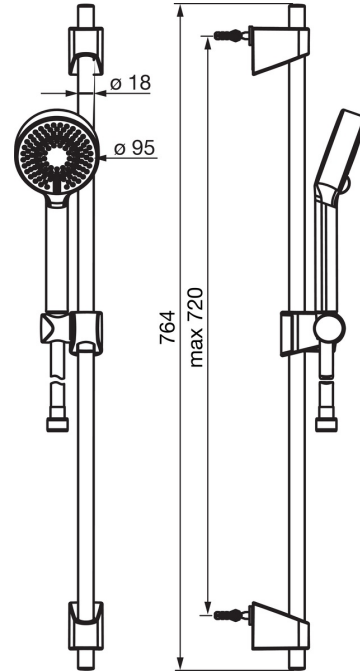

Ersatzteile

SP44780113

	Name	Art.-Nr.
01	Schieber	59914392
02	Wandbefestigung	59914394