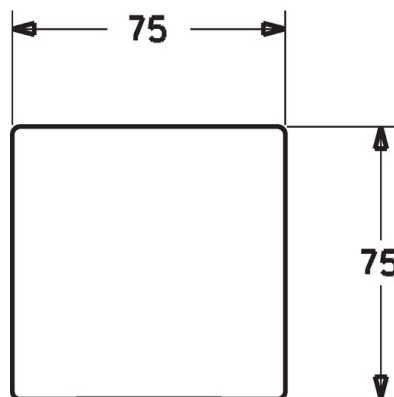

EAN: 4015474259034
static.hansa.com/44810000

- Zubehör
- Fertigmontageset
- Wandmontage für Unterputz-Einbaukörper
- Chrom
- Rosettentträger, Rosette eckig

Technische Daten

Ersatzteile

SP44810000

	Name	Art.-Nr.
1	Innenhülse	59913906
2	Befestigungssatz	59913907
3	Rosette, 75x75 mm	59913908