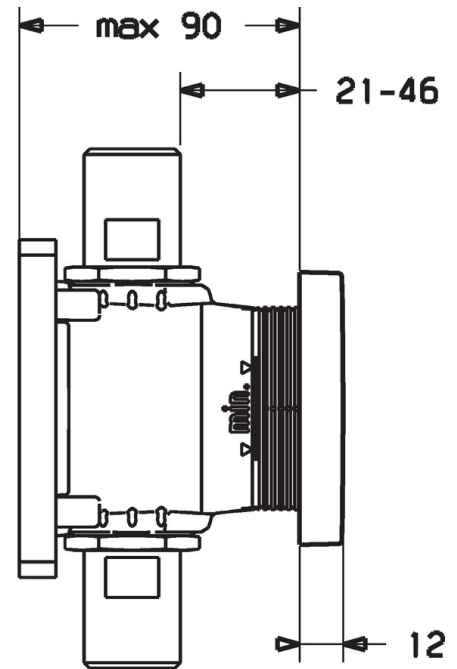

EAN: 4015474259034
static.hansa.com/44810000

- Zubehör
- Fertigmontageset
- Wandmontage für Unterputz-Einbaukörper
- Chrom
- Rosettentträger, Rosette eckig

Technische Daten

Ersatzteile

SP44810000

	Name	Art.-Nr.
1	Innenhülse	59913906
2	Befestigungssatz	59913907
3	Rosette, 75x75 mm	59913908